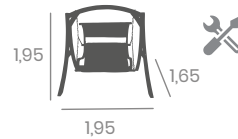

COLUMPIO

Madera de Eucalipto.
Tela de Spun-Poliester.
Ref. 4001