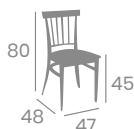

Silla ARIZONA

Acero Pintado Grafito o Negro.
Ref. 153

Asiento
Laminado Kenya

kg
6,60

Asiento
Tapizado Azul

kg
6,80