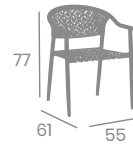

Sillón QUEENS

kg
3,95

Aluminio Pintado
Deco Roble Natural
Ref. 2600