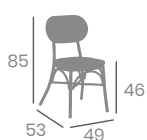

Silla NEW VERDI TAPIZADA

kg
4,90

Aluminio Pintado Negro, Deco Nogal Claro
o Deco Roble Natural. Respaldo Rejilla.
Asiento Tapizado Fabric.
Ref. 148 y 162