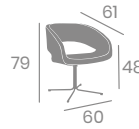

Pie Acero B14
Ref. 6615