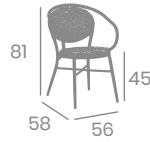

Sillón CRACOVIA