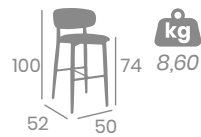

Banqueta LÍRICA

Acero Pintado Negro
Tapizados Fabric.
Ref. 6735

Tapizado Fabric
Zafiro