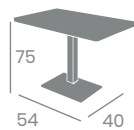

Mesa PIRÁMIDE

Fundición de Hierro.

Ref. 4160

Ref. 4160

Ref. 4140

Ref. 7660