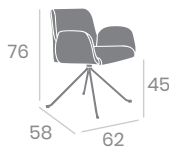

P.U. Blanco  
*Pie Acero B5*

Ref. 6638

**kg**  
11,40

Ref. 6738

**kg**  
11,20

Ref. 6618

**kg**  
12,60

P.U. Albero  
*Pie Acero B5*