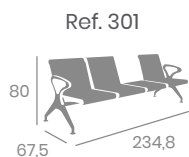

Catering BANCADA

Brazos Aluminio, Asientos y Respaldo de Acero Troquelado Pintado Gris.