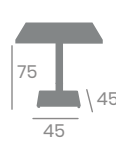

Mesa BAVIERA ACERO

Pie de Acero Pintado Negro o Blanco.

Ref. 9102