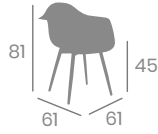

Sillón PICASSO P-4

kg
5,75