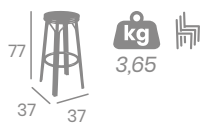

Banqueta CHARLOTTE

NUEVO ACABADO