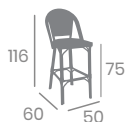

NUEVO ACABADO

Banqueta TÍVOLI

kg 4,35

Aluminio Pintado
Deco Roble Natural
Ref. 8229