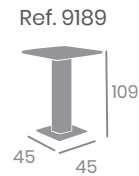

# Mesa MÚNICH MÉDULA

Aluminio con  
columna en Médula  
Antracita o Blanca.

**Ref. 9811**  
**Rectangular 110x70**  
Tablero Werzalit Tokio  
Base 70x42

**Ref. 9822**  
**Rectangular Alta 110x70**  
Tablero Werzalit Tokio  
Base 70x42