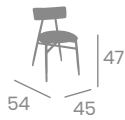

Silla y Banqueta BROOKLYN METAL

kg
5,05

kg
5,85

Aluminio Pintado Negro
Respaldo Acero.
Tapizados P.U.
Ref. 181 y 381