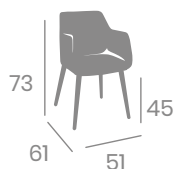

P.U. Verde
Pie C4B

P.U. Azul
Pie C4B