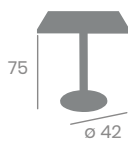

Mesa HOTEL

Pie Fundición de Hierro.

Ref. 4150M