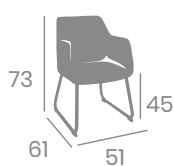

Acero W
Pintado Negro.
Ref 6829

Sillón DAVOS

Acero C4B
Pintado Negro.
Ref 6829