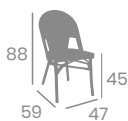

# Banqueta TÍVOLI

*Aluminio Pintado  
Deco Bambú  
Textilene Latte*

*Aluminio Pintado  
Deco Bambú  
Textilene Negro*

Silla  
**TÍVOLI**  
**MÉDULA**

kg  
 3,85

Aluminio Pintado Deco  
 Nogal o Deco Roble Natural.  
 Ref. 8029