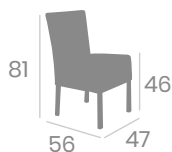

Silla MOZART