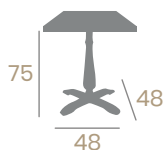

Mesa ORLEANS

*Pie Fundición de Hierro.
Columna Fundición Torneada.*

Ref. 8155T