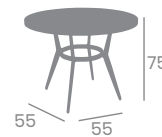

Mesa MAURICIO

Aluminio Pintado Negro,
Deco Roble Natural o
Deco Bambú Blanco.

Ref. 5200