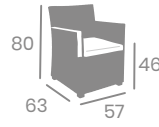

kg
8,45

Médula Antracita o Blanco
con cojín de 5 cm. grosor.
Estructura Aluminio.
Ref. 4321