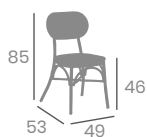

Silla VERDI

kg
4,35

Aluminio Pintado Deco Bambú
o Deco Roble Natural.
Respaldo Textilene.
Ref. 178 y 179

Asiento Tapizado P.U. Indiana
Respaldo Textilene Latte