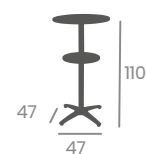

# Mesa DINAMARCA

**Alta 60x60**  
Tablero Kbana Taupe  
*Columna Médula Café*

**Alta 60x60**  
Tablero Werzalit  
Bambú

Ref. 9066

Ref. 9106

**Alta Dos Tapas Ø60**  
Tablero Superior Inox Repulsado  
Tablero inferior Ø40 aro de aluminio