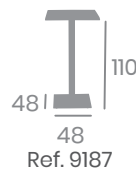

**Base 40x40**

*Compact  
Mármol Samas*

*Compact  
Mármol Olimpo*

**Rectangular 120x80**  
Tablero Compact Mármol Olimpo  
Base 70x42

**Rectangular 120x80**  
Tablero Compact Mármol Samas  
Base 70x42