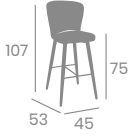

Banqueta VENETO