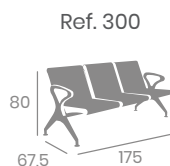

Catering BANCADA

Brazos Aluminio, Asientos y Respaldo de Acero Troquelado Pintado Gris.