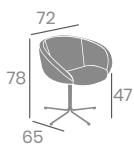

kg
13,80

Pie Acero B14
Ref. 6613