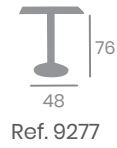

NUEVO

Mesa MÚNICH

Pie de Aluminio.

Base Ø48