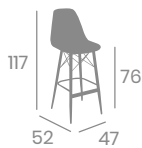

Banqueta PICASSO X-4

Acero Pintado Deco Madera
Natural o Negro
Ref. 399