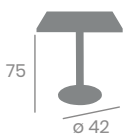

Mesa ÉPOCA

Pie Fundición de Hierro.

Ref. 4610