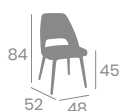

# Silla ARONA

*Ampliamos nuestra colección de silla y banqueta Arona con nuevas texturas en tonos cálidos en Fabric.*

kg  
8,45

Pie M.U.4 Acero  
Pintado Negro.  
Ref. 6031

Tapizado  
Fabric  
Zafiro

Tapizado  
Fabric  
Terracota