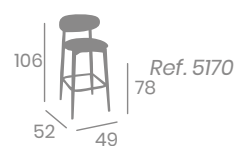

# Banqueta SINFONÍA

Tapizado  
P.U. Celeste

Tapizado  
P.U. Arena

Tapizado  
P.U. Teja

kg  
8,00

NUEVO