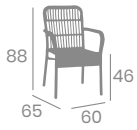

Sillón MADEIRA