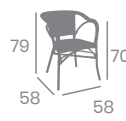

Sillón PARÍS