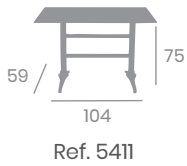

Mesa ISLANDIA RECTANGULAR ABATIBLE

Aluminio Pintado.

Tablero 120x80
Compact Pizarra

Tablero 120x80
Compact Marmol Olimpo