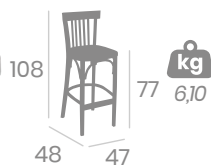

Silla y Banqueta HAMBURGO PLUS

ASIENTO MADERA

Madera de Haya
Barnizado color Nogal.
Apoya pies Acero
Pintado Negro
Ref. 6240