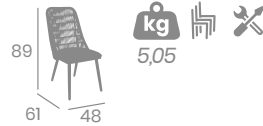

Silla ALOHA

Aluminio Pintado Negro.
Respaldo en Rope Gris.
Ref. 150

Asiento tapizado P.U. Gris

Rope Gris

Respaldo en Rope Marrón.
Ref. 149

Rope Marrón

Asiento tapizado P.U. Sándalo

(Mesa Milano)