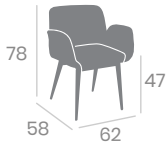

Ref. 6638

kg
11,40