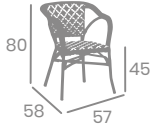

# Sillón ELISSEOS MÉDULA

kg  
4,45

Aluminio Pintado  
Deco Roble Natural  
Ref. 5959

Médula  
Azul - Blanco

Médula  
Marrón - Blanco