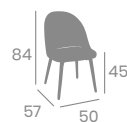

Silla COMO

kg
9,10

Acero
Pintado Negro.
Ref. 6636