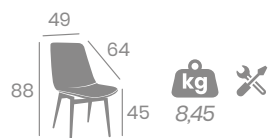

Silla GINEBRA

P.U. Blanco

*Pie Acero C4 Pintado
Blanco, Negro o Deco
Madera Natural
Ref. 6627*