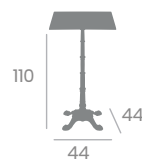

Mesa PARÍS

Pie Fundición de Hierro.

Sicilia con aro de latón

Mármol con aro de latón

Sienna con aro de latón

Mármol Almería
con aro de latón

ANTICUARIO

6010 - 110x70

Tablero Melamina Roble Atlas

Ref. 7114