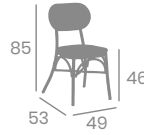

Silla VERDI

Asiento Textilene Soho
Respaldo Textilene Soho
Aluminio Pintado
Deco Roble Natural.
Ref. 179

kg
3,80