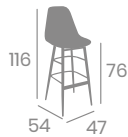

Banqueta SOROLLA

Aluminio Pintado
Blanco. Carcasa
Kashmir. Ref. 391

kg
4,80