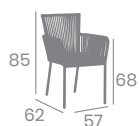

Sillón FORMENTERA