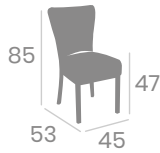

# Silla GRAN BOHEMIA

kg  
7,95

Acero  
Pintado Negro.  
Ref 6628

P.U. Panamá  
Ribeteado Panamá

P.U. Azul  
Ribeteado Azul

P.U. Verde  
Ribeteado Verde