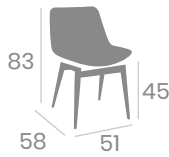

Silla LUXEMBURGO

7,65

Acero Pintado Negro, Blanco,
Deco Madera Natural, o Acero
B5 Pintado Negro. Ref. 6626

P.U. Kashmir

P.U. Blanco