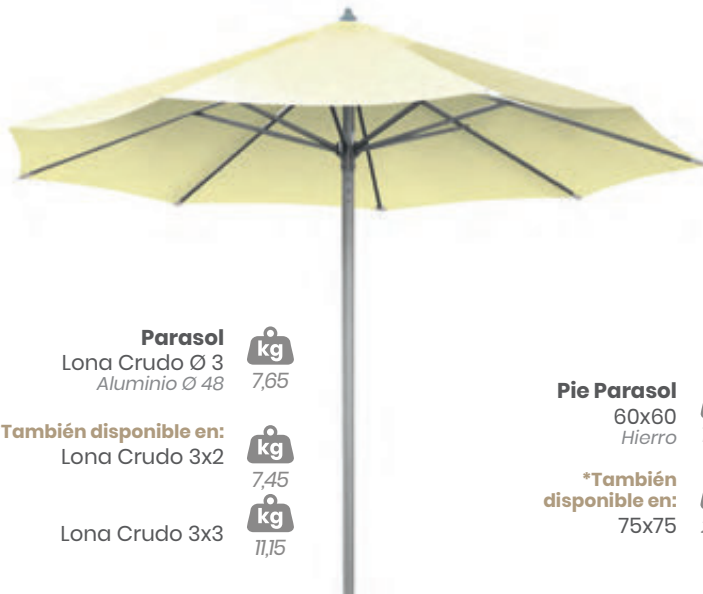

PARASOL

Parasol
Lona Crudo Ø 3
Aluminio Ø 48 **kg**
7,65

*También disponible en:
Lona Crudo 3x2 **kg**
7,45

Lona Crudo 3x3 **kg**
11,15

Pie Parasol
60x60
Hierro **kg**
18,00

*También disponible en:
75x75 **kg**
27,00

COLUMPIO

Madera de Eucalipto.
Tela de Spun-Poliester.
Ref. 4001

Jardinera
Médula Moka
Aluminio
Peso: 5,40 kg.

Ref. 4000