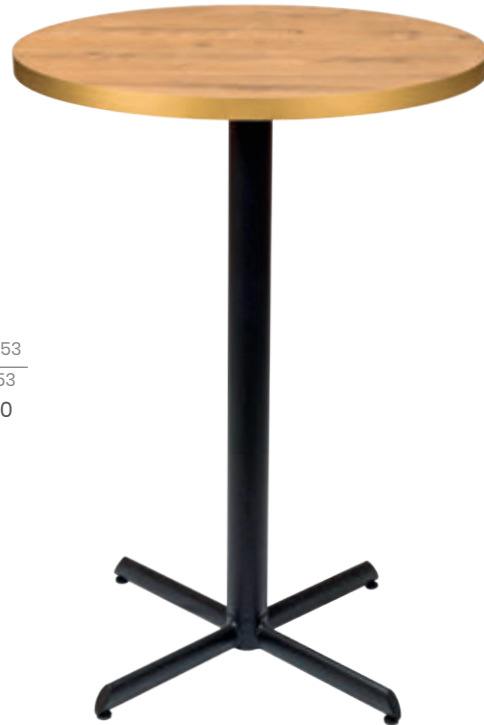

Ø70
Tablero Melamina
Roble Atlas canto PVC Dorado
Base 53x53

Ref. 9310

Pie Miami 9305
Acero Pintado Negro
Base 39x39