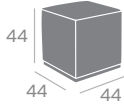

PUFF

Cuadrado