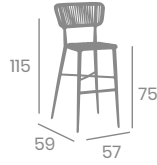

Banqueta con respaldo PROVENZA

Rope Gris
Rope Gris
Aluminio
Pintado Deco
Roble Natural

kg
3,50

Aluminio Pintado
Negro o Deco Roble Natural
Ref. 3200