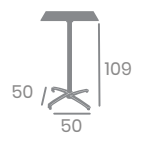

# Mesa NORUEGA ABATIBLE

Aluminio Pintado.  
Ref. 9147AB

Detalle Sistema Abatible

**Alta Ø70**  
Tablero Compact  
Roble Nudos

**Alta Ø70**  
Tablero Compact  
Blanco Nature

**Alta 60x60**  
Tablero Compact  
Blanco