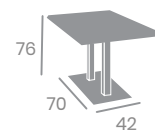

120x80
Tablero Melamina
Roble Atlas canto PVC Dorado
Base 70x42