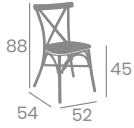

Silla ÁTICO

kg
4,20

Aluminio Pintado Negro,
Deco Roble Natural o
Deco Bambú
Ref. 163

Deco Roble Natural