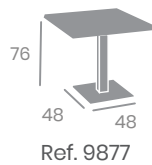

Compact
Mármol Tafú