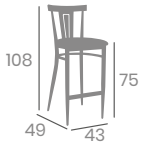

Banqueta DAKOTA

Acero Pintado Grafito, Negro,
Gris Envejecido o Negro Envejecido.
Ref. 185