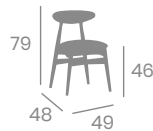

Silla NÓRDICA

*Nueva línea en madera de Haya con
detalles de inspiración asiática.
Amplia gama de asientos en
tapizados Fabric y P.U.*

kg
6,00

Madera de Haya
Barnizado Cedro
Asiento Tapizado
Fabric y P.U.
Ref. 5120