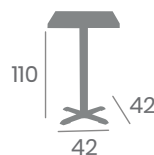

COMPACT  
MÁRMOL LUNA

NUE  
VO

**Rectangular 4971 - 120x80**  
Tablero Melamina Zeus Negro  
canto PVC Dorado

**4970 - 70x70**  
Tablero Melamina Zeus Negro  
canto PVC Dorado

Ref. 4971

Ref. 7970

Ref. 7975