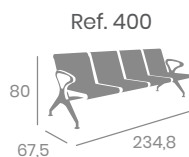

Catering BANCADA

Brazos Aluminio, Asientos y Respaldo de Acero Troquelado Pintado Gris.