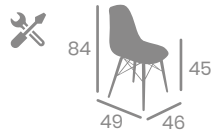

Silla PICASSO x-4