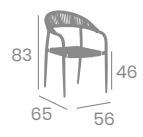

Sillón FARO

kg
4,10

Aluminio Pintado Negro
o Deco Roble Natural.
Ref. 3600