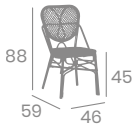

Silla PALAIS

kg
3,40

Aluminio Pintado
Deco Bambú.
Ref. 4194