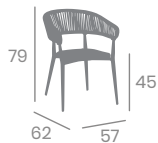

Sillón PROVENZA