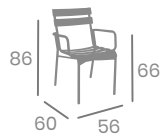

Sillón VERSALLES

Aluminio Pintado,
6 colores disponibles.
Ref. 4423