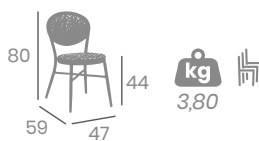

Silla y Sillón CRACOVIA REJILLA

Aluminio Pintado Deco Nogal Claro.
Respaldo Rejilla Médula Atlas.
Asiento Tapizado Fabric.
Ref. 4073 y 4083