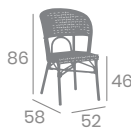

Silla CHAMPAGNE

El más puro estilo parisino, con un nuevo giro en el trenzado de la médula, tejido de manera diferente y con nuevos tonos Verde o Gris que se unen al Burdeos ofreciendo nuevas combinaciones.

kg
4,20

Aluminio Pintado
Deco Roble Natural.
Ref. 4089