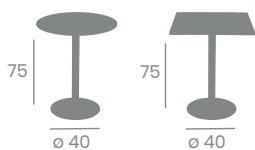

# Mesa NÁPOLES

Pie de Acero Ø40

**9650 Ø70**  
Tablero Melamina  
Studio Valkiria

Melamina Roble Atlas

Melamina Olmo

Melamina Valkiria

**9650 - 70x70**  
Tablero Melamina  
Gama Studio Valkiria

Ref. 9650