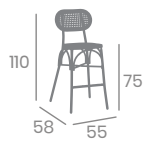

Banqueta NEW VERDI OUT

Aluminio Pintado Negro,
Deco Roble Natural
y Deco Nogal Claro.

kg
4,35

Nuevo
Asiento de Rejilla