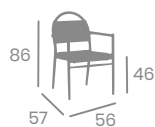

Sillón CAZORLA