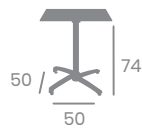

Ø70
Tablero Compact Pompeya

Mesa FINLANDIA ABATIBLE