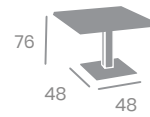

# Mesa MÚNICH

Pie de Aluminio.

Ref. 9850

Ref. 9877

**80x80**  
Tablero Melamina  
Zeus Negro canto PVC Dorado  
Base 48x48

**Ø70**  
Tablero Melamina  
Mármol Bianco  
Base 48x48

Pie  
Aluminio

Pie  
Blanco