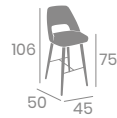

Banqueta ARONA

Acero
Pintado Negro.
Ref. 6032