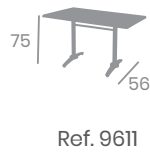

# Mesa DINAMARCA

Aluminio o Aluminio con Médula

**Ø 70**  
Tablero  
Werzalit Bambú

**70x70**  
Tablero  
Compact Seringa

**70x70**  
Tablero Kbana Taupe  
Aluminio  
Columna Médula Café

**Rectangular 110x70**  
Tablero Werzalit Bambú