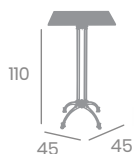

Ref. 7104

Alta 7103 Ø60
Tablero Melamina
Studio Valkiria