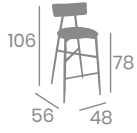

Silla y Banqueta BROOKLYN METAL

kg
5,05

kg
5,85

Aluminio Pintado Negro
Respaldo Acero.
Tapizados P.U.
Ref. 181 y 381