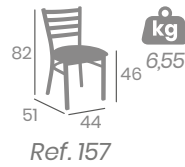

Silla y Banqueta **AMÉRICA**