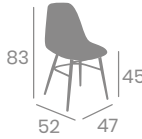

Silla SOROLLA

kg
3,75