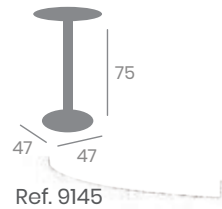

# Mesa GRAN ROMA

 *Aluminio Pintado.*

**Tablero Ø70**  
Compact Blanco Nature

**Tablero Ø70**  
Compact Mármol Almería

Compact Sicilia

Compact Sienna

**Tablero Ø70**  
Compact Mármol Almería

**Tablero Ø70**  
Compact Blanco Nature