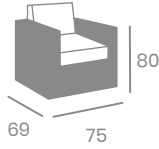

Sillón ESPACIO 1

kg
11,45

Estructura aluminio. Cojín de 10 cm. grosor en asiento y 9 cm. en respaldo.
Ref. 4300