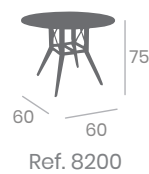

Mesa BERING

Pie Bering 8200
Acero Pintado Negro

kg
7,80

kg
10,15

Ref. 8200