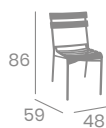

Silla VERSALLES

Aluminio Pintado varios
colores. Ref. 4424