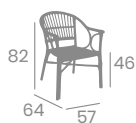

Sillón MARTINICA