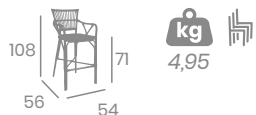

Banqueta POLINESIA

Médula Volcán o Atlas.
Aluminio Pintado
Deco Bambú.
Ref. 4292