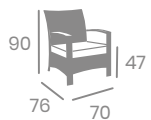

Sillón VARESE

kg
7,70

Médula Blanco con cojín de
8 cm. de grosor
Aluminio.
Ref. 4509