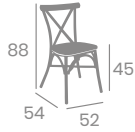

Silla ÁTICO OUT

Aluminio Pintado Negro,
Deco Bambú, Deco Nogal
o Deco Roble Natural.
Ref. 163