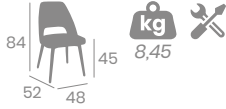

Silla ARONA