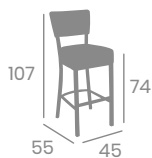

Banqueta **BOHEMIA**