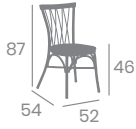

Silla MONET OUT

kg
3,30

Aluminio Pintado Deco Bambú,
Deco Nogal o Negro.
Ref. 168