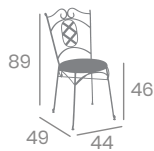

Sillón y Silla **RONDA**

Ref. 172