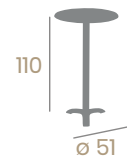

Mesa OSLO

Pie Fundición de Hierro.

4760 Ø70

Tablero Madera de Pino color Nogal
Fundición de Hierro

4770 Ø70

Tablero Melamina Roble Hera

4760 - 70x70

Tablero Melamina Roble Hera

Rectangular 4780 - 110x70

Tablero Melamina Roble Hera

Alta 7170 - Ø70

Tablero Melamina Roble Hera

Alta 7160 - 60x60

Tablero Melamina Roble Hera

Ref. 4770

Ref. 4760

Ref. 4760

Ref. 4780

Ref. 7170

Ref. 7160