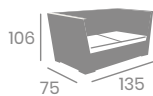

Sofá QUEBEC