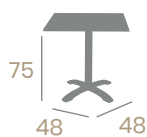

Mesa OSLO

Pie Fundición de Hierro.

4760 Ø70

Tablero Madera de Pino color Nogal
Fundición de Hierro

4770 Ø70

Tablero Melamina Roble Hera

4760 - 70x70

Tablero Melamina Roble Hera

Rectangular 4780 - 110x70

Tablero Melamina Roble Hera

Alta 7170 - Ø70

Tablero Melamina Roble Hera

Alta 7160 - 60x60

Tablero Melamina Roble Hera

Ref. 4770

Ref. 4760

Ref. 4760

Ref. 4780

Ref. 7170

Ref. 7160