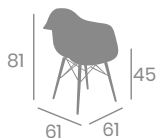

Sillón PICASSO X-4

Acero o Aluminio.
Ref. 299

Carcasa Toffee
Acero Pintado
Deco Madera Wengué

Estructura
Acero

kg
6,20