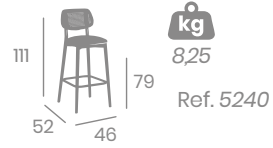

NUEVO

Banqueta CROACIA

Tapizado
P.U. Arena

Tapizado
P.U. Teja