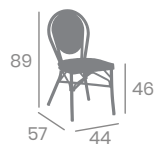

# Silla BULEVARIA

kg  
3.25

Aluminio Pintado Negro,  
Deco Nogal o Deco Bambú.

Asiento y Respaldo  
Textilene Negro  
Ref. 8032

Asiento y Respaldo  
Médula Atlas  
Ref. 8034

kg  
3.50