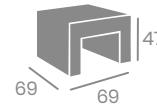

Mesa ESPACIO

Ref. 4240

90x50 69x69 50x50

*Agotada 50x50 Antracita

*Agotada 90x50 Antracita, Café y Ceniza