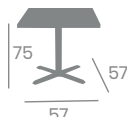

Mesa MICHIGAN

Pie de Acero Pintado Negro.

Alta 7970 - 60x60

Tablero Melamina Zeus Negro
canto PVC Dorado

ACTUA
LIZA
DO

4975 - 80x80

Tablero Melamina Zeus Negro
canto PVC Dorado

Pie Michigan 4975

Pie Acero Pintado Negro

4970 Ø70

Tablero
Melamina Zeus Negro
canto PVC Plateado

Ref. 4975