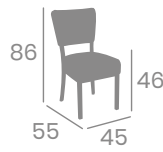

Silla BOHEMIA

kg
8,55
Acero
Pintado Negro.
Ref 6622