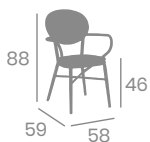

Sillón FONTANA