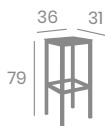

Banqueta MENORCA PLUS