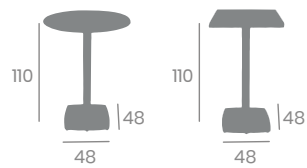

80x80
Tablero Melamina Studio Baviera