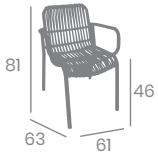

Sillón BRUNCH

kg
3,00

Aluminio Pintado Grafito,
Deco Bambú Blanco o
Deco Bambú
Ref. 4901