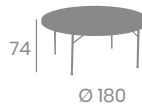

Ref. 2180B

kg
30,00

240x86
Polietileno
Acero Pintado Gris Martelé

Ø 180
Polietileno
Acero Pintado Gris Martelé