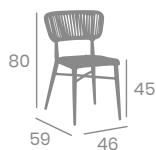

Silla PROVENZA

Aluminio Pintado
Negro o Deco Roble Natural
Ref. 3000