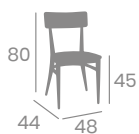

Silla PENSILVANIA