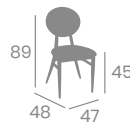

Silla MINNESOTA