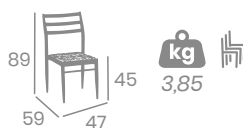

Silla ALBA

Aluminio Pintado Deco Nogal
o Deco Roble Natural.
Ref. 4086

Rope
Marrón