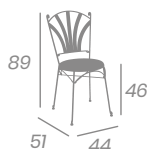

Silla **FRAGUA**