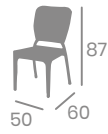

Silla **CAPRI**