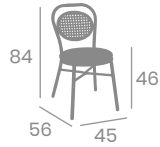

Silla INNSBRUCK TAPIZADA

Aluminio Pintado Deco Roble Natural
o Deco Nogal Claro. Respaldo Rejilla
Médula Atlas. Asiento Tapizado Fabric.
Ref. 4080

kg
3,80