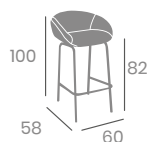

Banqueta BASILEA