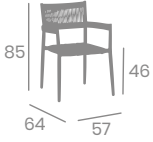

Sillón NÁUTICO

kg
4,25

Aluminio Pintado
Negro o Deco Roble Natural
Ref. 2900