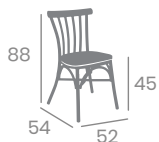

Silla PÓRTICO

kg
4,60

Aluminio Pintado Grafito, Negro,
Deco Bambú, Deco Nogal Claro
o Deco Roble Natural.
Ref. 164