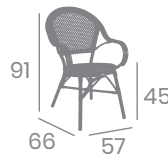

Sillón **ANNA**

Aluminio Pintado
Deco Bambú o
Deco Bambú Blanco
Ref. 4095

kg
3,85

Médula Atlas

Médula Old Blanco