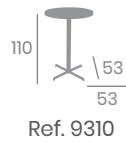

Ø70
Tablero Melamina
Roble Atlas canto PVC Dorado
Base 53x53

Ref. 9310

Pie Miami 9305
Acero Pintado Negro
Base 39x39