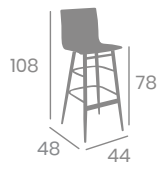

Banqueta PRADO