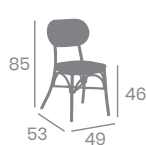

Silla NEW VERDI OUT

kg
4,00

Aluminio Pintado Negro,
Deco Roble Natural
y Deco Nogal Claro.