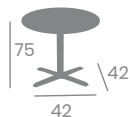

Mesa MICHIGAN

Pie de Acero Pintado Negro.

Alta 7970 - 60x60

Tablero Melamina Zeus Negro
canto PVC Dorado

ACTUA
LIZA
DO

4975 - 80x80

Tablero Melamina Zeus Negro
canto PVC Dorado

Pie Michigan 4975

Pie Acero Pintado Negro

4970 Ø70

Tablero
Melamina Zeus Negro
canto PVC Plateado

Ref. 4970