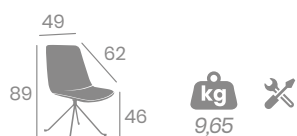

# Silla GINEBRA

P.U. Blanco

*Pie Acero C4 Pintado  
Blanco, Negro o Deco  
Madera Natural  
Ref. 6627*

*Pie B14 Acero o  
Pintado Negro  
Ref. 6619*

*Pie Acero B5  
Ref. 6620*