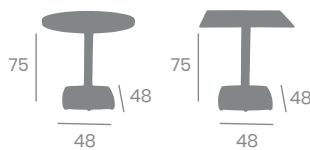

Mesa HANOVER

Pie de Acero Pintado Negro o Blanco.

Pie Hanover 9322
Acero Pintado Negro o Blanco
Base 48x48

Ref. 9322