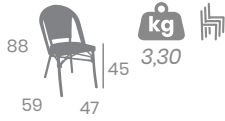

Silla TÍVOLI

Aluminio Pintado
Deco Bambú y
Deco Roble Natural.
Ref. 8029