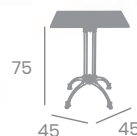

Mesa MARBELLA

Pie Fundición de Hierro 3 ó 4 patas.

Ref. 1003

Ref.7103

Ref. 7104

Ref. 1004

Alta 7104 - 60x60
Tablero Melamina
Studio Valkiria

MELAMINA
MÁRMOL GOLD

NUEVO