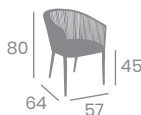

Sillón PRAVIA

kg 3,50

Aluminio Pintado
Negro o Deco Stone.
Ref. 4022