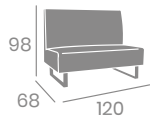

Sillón ALFA 120

Las bases de Acero del modelo Alfa también están disponibles en color Negro