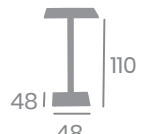

Mesa MÚNICH

Alta Ø70

Tablero Compact Mármol Tafú
Base 48x48

Alta 70x70

Tablero Compact Roble Nudos
Base 48x48

Compact
Roble Nudos

Compact
Mármol Tafú

70x70

Tablero Compact Mármol Tafú
Base 48x48

Ø70

Tablero Compact Roble Nudos
Base 48x48

Base 40x40

Rectangular 120x80

Tablero Compact Mármol Tafú
o Roble Nudos. Base 70x42

Ref. 9877

Ref. 9811

Ref. 9187