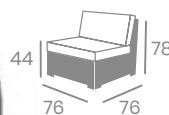

kg
10,65

Estructura aluminio
Médula Blanca. Cojín de 10 cm. grosor en asiento y 9 cm. en respaldo.
Ref. 4511