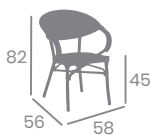

Sillón FILIPINAS MÉDULA