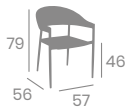

Sillón NARA

Sillón con aires asiáticos tapizado en 6 colores. Armazón de Acero destacado por su comodidad.

Acero
Pintado Negro.
Ref. 6750