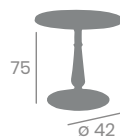

Mesa ÓPERA

*Pie Fundición de Hierro.
Columna Fundición Torneada Negro.*

Ref. 4150T