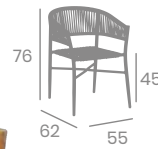

Sillón HAVANA

Aluminio Pintado Negro
o Deco Roble Natural.
Ref. 3500

kg
3,95

Rope Crema
Aluminio Pintado
Deco Roble Natural