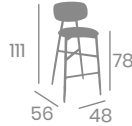

# Silla y Banqueta **BROOKLYN** TAPIZADA

kg  
4,75

kg  
5,55

Aluminio  
Pintado Negro.  
Tapizados P.U.  
Ref. 281 y 481

P.U. Esmeralda

P.U. Teja

P.U. Arena

P.U. Celeste