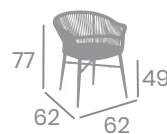

# Sillón MELBOURNE

Aluminio Pintado  
Ref. 3660

kg  
4,80

Lino  
Rope Lino

Terracota  
Rope Terracota

Rope Lino

Rope Jade

Jade  
Rope Jade