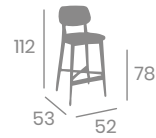

Ref. 5190

kg
7,85