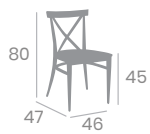

Silla ORLANDO

Acero Pintado Celeste,
Blanco, Negro o Grafito.
Ref. 154

Asiento Tapizado Indiana

kg
6,75

Asiento Tapizado Verde