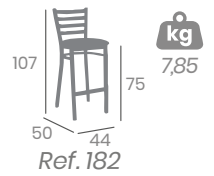

Acero
Soldadura
Latonada
Asiento
tapizado