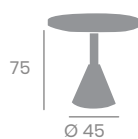

Mesa COLUMBIA

Pie de Acero Pintado Negro.

Ref. 9000