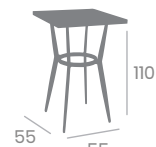

Mesa MAURICIO

Pie de Aluminio Pintado Negro, Deco
Bambú Blanco o Deco Roble Natural.

Ref. 5300