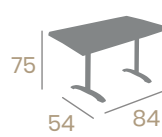

Mesa OSLO

Pie Fundición de Hierro.

4760 Ø70

Tablero Madera de Pino color Nogal
Fundición de Hierro

4770 Ø70

Tablero Melamina Roble Hera

4760 - 70x70

Tablero Melamina Roble Hera

Rectangular 4780 - 110x70

Tablero Melamina Roble Hera

Alta 7170 - Ø70

Tablero Melamina Roble Hera

Alta 7160 - 60x60

Tablero Melamina Roble Hera

Ref. 4770

Ref. 4760

Ref. 4760

Ref. 4780

Ref. 7170

Ref. 7160