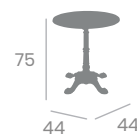

PARISINO

502 Ø70
Tablero Werzalit
Sicilia Aro Latón

7003 Ø70
Tablero Mármol
Aro Latón

7003 Ø70
Tablero Werzalit
Sienna Aro Latón

7004 - 70x70
Tablero Melamina Studio Arena

7004 Ø80
Tablero Melamina
Roble Atlas

Ref. 7004