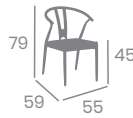

Sillón HANOI

kg
3,60

Aluminio Pintado
Deco Roble Natural
o Deco Nogal Claro
Ref. 3050