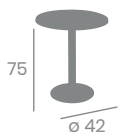

Mesa ÉPOCA

Pie Fundición de Hierro.

Ref. 4610M