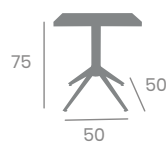

Mesa MILANO

Alta 7870 Ø70
Tablero Melamina
Atenea Gris
canto PVC Dorado

Alta 7870 Ø70
Tablero Melamina
Zeus Negro
canto PVC Plateado

Alta 7870 Ø70
Tablero Compact
Mármol Olimpo

ACTUA
LIZA
DO

Compact Mármol Marquina

4870 Ø70
Tablero Compact
Mármol Marquina

Ref. 4870

Ref. 4870

Ref. 7870

Ref. 7870