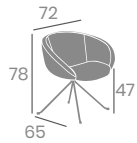

Sillón LAUSAN

kg
13,45

Pie Acero B5
Ref. 6614