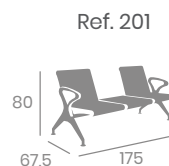

Catering BANCADA

Brazos Aluminio, Asientos y Respaldo de Acero Troquelado Pintado Gris.