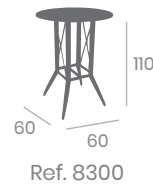

Ref. 8200

Ref. 8200

Ref. 8300