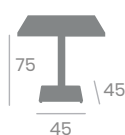

Mesa KOLONIA ACERO

Ref. 9202