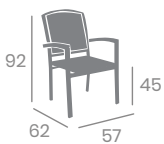

Sillón MÁLAGA

Aluminio Pintado Grafito.
Ref. 4422

(Mesa Eros)