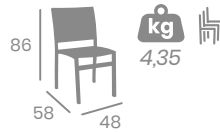

Aluminio Pintado. Ref. 4420

Aluminio Pintado Blanco

Doble Textilene Blanco

Doble Textilene Azul