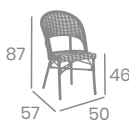

Silla LOUVVRE

Aluminio Pintado
Deco Roble Natural.
Ref. 4084

NUEVO