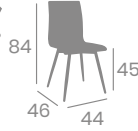

Silla MICHIGAN P-4

kg
5,10

Acero Pintado Negro
o Deco Madera Natural.
Ref. 197