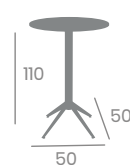

Mesa MILANO

Alta 7870 Ø70
Tablero Melamina
Atenea Gris
canto PVC Dorado

Alta 7870 Ø70
Tablero Melamina
Zeus Negro
canto PVC Plateado

Alta 7870 Ø70
Tablero Compact
Mármol Olimpo

ACTUA
LIZA
DO

Compact Mármol Marquina

4870 Ø70
Tablero Compact
Mármol Marquina

Ref. 4870

Ref. 4870

Ref. 7870

Ref. 7870