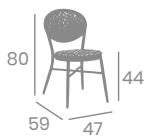

Silla CRACOVIA

kg
2,90

Aluminio Pintado
Deco Nogal Claro.
Ref. 4077 y 4078