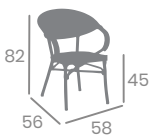

Sillón FILIPINAS MÉDULA

kg
4,05

Aluminio Pintado
Deco Bambú.
Ref. 4090