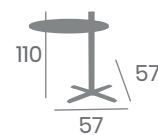

COMPACT  
MÁRMOL LUNA

NUE  
VO

**Rectangular 4971 - 120x80**  
Tablero Melamina Zeus Negro  
canto PVC Dorado

**4970 - 70x70**  
Tablero Melamina Zeus Negro  
canto PVC Dorado

Ref. 4971

Ref. 7970

Ref. 7975