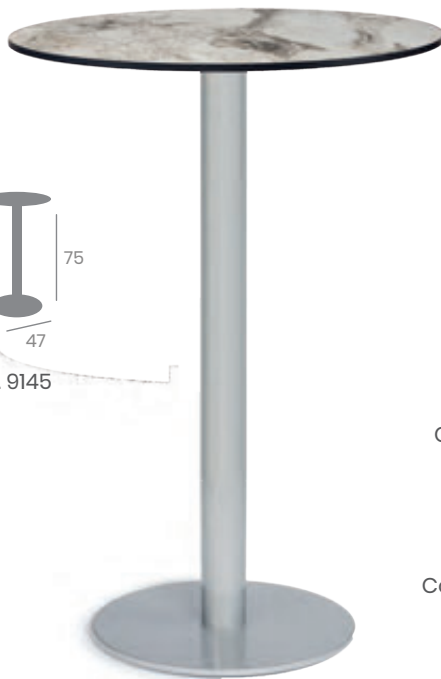

# Mesa GRAN ROMA

 *Aluminio Pintado.*

**Tablero Ø70**  
Compact Blanco Nature

**Tablero Ø70**  
Compact Mármol Almería

Compact Sicilia

Compact Sienna

**Tablero Ø70**  
Compact Mármol Almería

**Tablero Ø70**  
Compact Blanco Nature