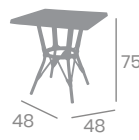

Mesa NUEVO MANILA

Aluminio Pintado Deco Nogal,
Deco Roble Natural o Deco
Bambú - Ref. 5390

Compact Mármol Almería