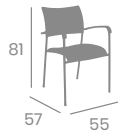

Sillón TOKIO

kg
5,55

Estructura Cromada.
Respaldo Malla.
Ref. 839