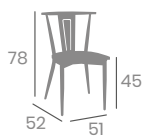

Silla ALABAMA

Acero Pintado
Grafito.
Ref. 176