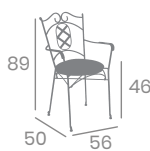

Asiento
Teka
kg
5,00

Asiento
Teka
kg
8,90

Sillón y Silla **RONDA**

Ref. 172

Ref. 372

Hierro Forjado

Asiento Werzalit
Nogal
kg
5,80