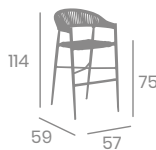

Banqueta
OSAKA
MÉDULA

NUEVO