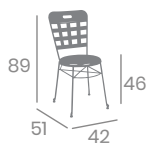

Ref. 171

Hierro Forjado.

Asiento Werzalit Pino Viejo

kg
8,20

Asiento Rejilla

kg
7,50

Asiento Teka

kg
7,40