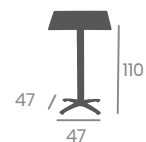

Mesa DINAMARCA

Ref. 9066

Ref. 9106

Alta Dos Tapas Ø60
Tablero Superior Compact Pompeya
Tablero inferior Ø40 aro de aluminio