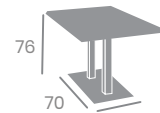

Mesa MÚNICH

Alta Ø70

Tablero Compact Mármol Tafú
Base 48x48

Alta 70x70

Tablero Compact Roble Nudos
Base 48x48

Compact
Roble Nudos

Compact
Mármol Tafú

70x70

Tablero Compact Mármol Tafú
Base 48x48

Ø70

Tablero Compact Roble Nudos
Base 48x48

Base 40x40

Rectangular 120x80

Tablero Compact Mármol Tafú
o Roble Nudos. Base 70x42

Ref. 9877

Ref. 9811

Ref. 9187