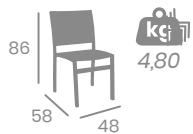

Silla **EROS** TEXTILENE

Aluminio Pintado Blanco.
Ref. 4420

Doble Textilene Negro