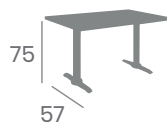

Mesa MÍCHIGAN

ACTUA
LIZA
DO

MELAMINA
MÁRMOL GOLD

NUE
VO

COMPACT
MÁRMOL LUNA

NUE
VO

Ref. 4971