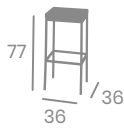

# Banqueta SUIZA

kg  
5,50

Estructura Acero.  
Ref. 4558

Asiento  
Compact  
33,7 x 33,7 cm.