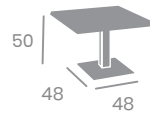

# Mesa MÚNICH

Pie de Aluminio.

Ref. 9850

Ref. 9877

**80x80**  
Tablero Melamina  
Zeus Negro canto PVC Dorado  
Base 48x48

**Ø70**  
Tablero Melamina  
Mármol Bianco  
Base 48x48

Pie  
Aluminio

Pie  
Blanco