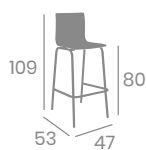

Banqueta MICHIGAN M-4

Acero Pintado Negro o Gris.
Carcasa Laminada Formica
Ref. 492

kg
7,45