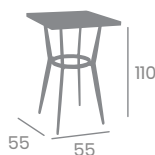

Mesa MAURICIO

Aluminio Pintado Negro,
Deco Roble Natural o
Deco Bambú Blanco.

Ref. 5300