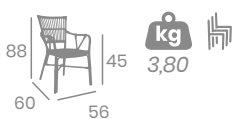

Sillón POLINESIA

Médula Atlas. Aluminio
Pintado Deco Bambú y
Deco Roble Natural.
Ref. 4192