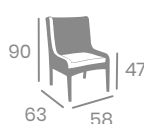

Sillón ATLANTA

kg
7,00

Aluminio. Médula Blanco
con cojín de 4 cm. de grosor.
Ref. 4418