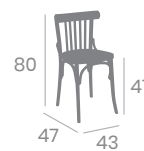

Madera de Haya
Barnizado
color Nogal.
Ref. 6140