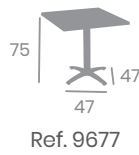

# Mesa DINAMARCA

Aluminio o Aluminio con Médula

**Ø 70**  
Tablero  
Werzalit Bambú

**70x70**  
Tablero  
Compact Seringa

**70x70**  
Tablero Kbana Taupe  
Aluminio  
Columna Médula Café

**Rectangular 110x70**  
Tablero Werzalit Bambú