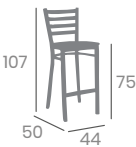

## Silla y Banqueta **AMÉRICA**

Tapizado P.U.

Laminado

Madera Macizo

Ref. 157

Ref. 182

Acero Pintado Grafito.  
Ref. 157 y 182

Asiento Madera Macizo  
kg  
8,05