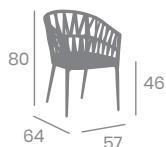

NUEVO

Sillón CERDEÑA PREMIUM

kg
3,90

Aluminio Pintado
Ref. 4100

Cuerda
Terracota

Terracota
Cuerda Terracota