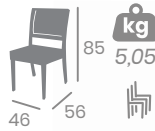

Silla **BRENO**

Aluminio Pintado Gris.
Ref. 5080

Médula
Antracita