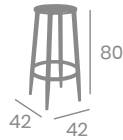

# Banqueta CAFÉ PLUS

Asiento  
Compact Roble

kg  
7,15

Asiento  
Madera Macizo

Acero  
Pintado Negro.  
Ref. 4531

Asiento  
Tapizado Fabric  
Terracota

kg  
7,05

Asiento  
Tapizado  
Fabric  
Mekong