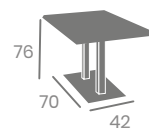

Mesa MÚNICH

Negro

Ref. 9811