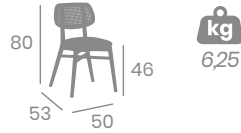

NUEVO

Silla CROACIA

Madera de Haya. Barnizado Cedro
Asiento Tapizado Fabric y P.U.
Ref. 5230

Tapizado
P.U. Teja