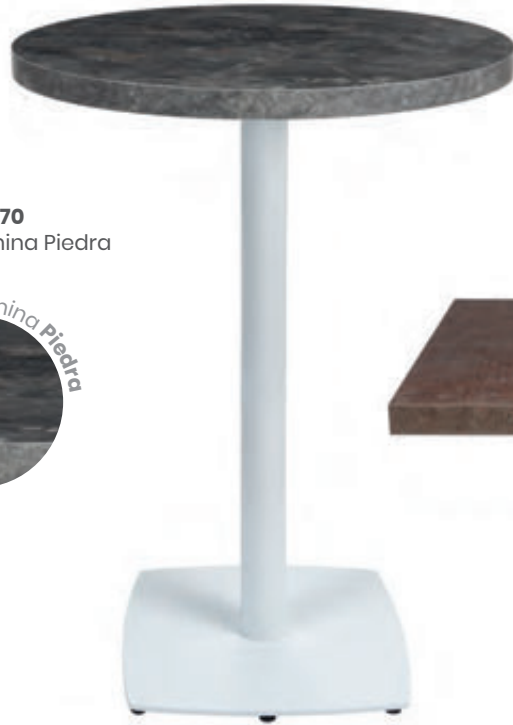

Mesa HANOVER