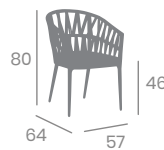

Sillón CERDEÑA

kg
3,90

Aluminio Pintado Negro,
Blanco o Deco Roble Natural
Ref. 4100

Cuerda Gris

Cuerda Crema