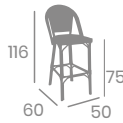

Banqueta TÍVOLI MÉDULA