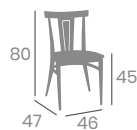

Silla DAKOTA

Acero Pintado Blanco, Grafito, Negro,
Gris Envejecido o Negro Envejecido.
Ref. 184