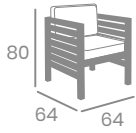

Sillón ORIÓN 1

kg
11,65

Estructura Aluminio Pintado
Grafito. Cojín de 10 cm grosor
en asiento y 9 cm en respaldo.
Ref. 4700

IDEAL PARA
COMBINAR CON
MESA ESPACIO
pag. 104