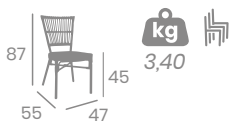

Silla POLINESIA

Médula Volcán. Aluminio
Pintado Deco Bambú
Ref. 4092