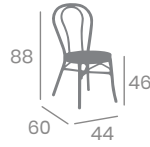

Silla CHICAGO

Aluminio Pintado Deco Roble Natural
o Deco Nogal Claro.
Textilene Mekong, Soho o Soho Negro.
Ref. 312