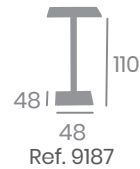

Rectangular 120x80
Tablero Compact Mármol Tafú
o Roble Nudos. Base 70x42

Compact
Mármol Tafú