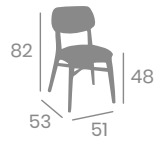

Silla SLOVENIA

kg
6,00

Madera de Haya
Barnizado Cedro
Asiento Tapizado
Fabric y P.U.
Ref. 5180

Tapizado
P.U. Teja