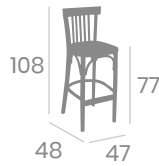

Banqueta HAMBURGO PLUS