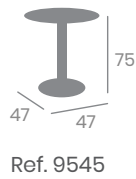

# Mesa GRAN ROMA

 *Aluminio Pintado.*

**Tablero Ø70**  
Compact Blanco Nature

**Tablero Ø70**  
Compact Mármol Almería

Compact Sicilia

Compact Sienna

**Tablero Ø70**  
Compact Mármol Almería

**Tablero Ø70**  
Compact Blanco Nature