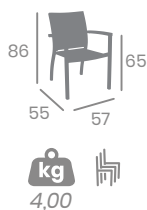

Médula Moka
Aluminio Pintado Grafito
Brazos de Madera

kg
4,15