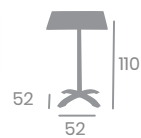

Mesa OSLO

Rectangular 110x70
Tablero Werzalit
Pie con sistema abatible

Ref. 9711 AB

Ref. 7766