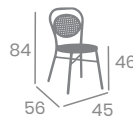

Silla

INNSBRUCK

kg
3,10

Aluminio Pintado
Deco Roble Natural
o Deco Nogal Claro.
Ref. 4080