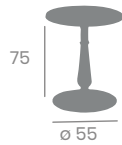

Mesa ÓPERA

Nueva Melamina Chicago

MELAMINA
MÁRMOL GOLD

NUEVO

COMPACT
MÁRMOL LUNA

NUEVO

Melamina Piedra

Ref. 4550T

Ref. 4550T