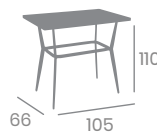

# Mesa MAURICIO

Ref. 5210

**120x80**  
Tablero Compact  
Mármol Olimpo

**120x80**  
Tablero Compact  
Roble

**120x80**  
Tablero Compact  
Sicilia

**Pie Mauricio Rectangular**  
Ref. 5210

**Alta 120x80**  
Tablero Compact  
Mármol Marquina