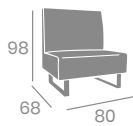

Sillón ALFA 80