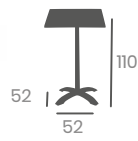

# Mesa OSLO

Ref. 9711

**Alta 7766 70x70**  
Tablero Compact  
Mármol Almería

Ref. 7766

**Rectangular 9711 120x80**  
Tablero Compact  
Mármol Almería

**Pie Oslo Rectangular 9711AB**  
*Sistema abatible*

**Pie Oslo Rectangular 9711**