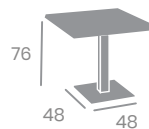

Rectangular 120x80

Tablero Compact Mármol Tafú
o Roble Nudos. Base 70x42

Ref. 9877