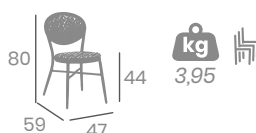

Silla CRACOVIA TEXTILENE

Aluminio Pintado Deco Nogal Claro.
Respaldo Textilene Soho o Soho Negro.
Asiento Tapizado Fabric.
Ref. 4077 y 4078

Textilene
Soho