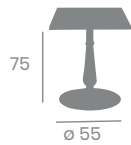

Mesa ÓPERA

Nueva Melamina Chicago

MELAMINA
MÁRMOL GOLD

NUEVO

COMPACT
MÁRMOL LUNA

NUEVO

Melamina Piedra

Ref. 4550T

Ref. 4550T