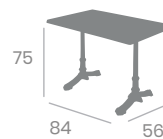

Mesa PARÍS

Pie Fundición de Hierro.

Sicilia con aro de latón

Mármol con aro de latón

Sienna con aro de latón

Mármol Almería
con aro de latón

ANTICUARIO

6010 - 110x70

Tablero Melamina Roble Atlas

Ref. 6010