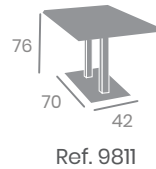

Compact
Mármol Tafú