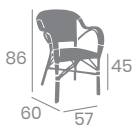

Sillón **BIARRITZ** TEXTILENE

Aluminio Pintado
Deco Bambú.
Ref. 6060