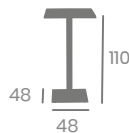

Mesa MÚNICH

Negro

Ref. 9187