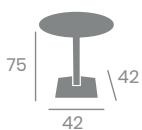

Mesa PIRÁMIDE

Fundición de Hierro.

Ref. 4160

Ref. 4160

Ref. 4140

Ref. 7660