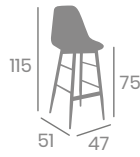

Banqueta PICASSO P-4