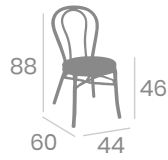

Silla CHICAGO TAPIZADA

kg
3,40

Aluminio Pintado Deco Roble Natural o Deco Nogal Claro.
Asiento Tapizado Fabric.
Ref. 312