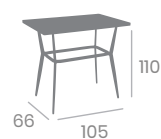

Mesa MAURICIO

5200 - 80x80

Tablero Melamina Studio Baviera

5200 - 80x80

Tablero Melamina Studio Arena

Melamina Studio Arena

5210 - 120x80

Tablero Melamina Studio Arena

Melamina Studio Baviera

5210 - 120x80

Tablero Melamina Studio Baviera

Nuevo Acabado Roble Natural

Pie Mauricio Rectangular

Pie Aluminio Pintado
Deco Roble Natural

Ref. 5210

Ref. 5310