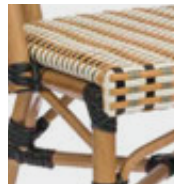

# Silla LOUVRE

*Nueva forma de tejer la médula: combinamos 4 tonos en cada acabado para mayor versatilidad.*

Médula  
Burdeos - Blanco - Gris - Crema

Médula  
Negro - Blanco - Gris - Crema

Médula  
Verde - Blanco - Gris - Crema