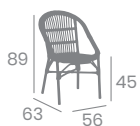

Sillón BARBADOS