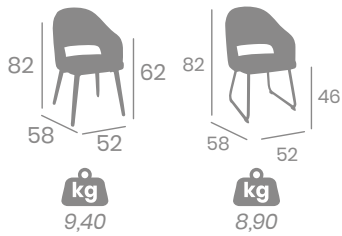

Sillón CREMONA