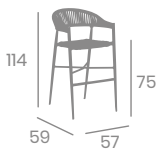

Banqueta OSAKA PREMIUM

kg
5,50

Aluminio Pintado
Deco Roble Natural
Ref. 4635