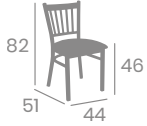

Silla BOSTON

Acero Pintado Grafito.
Ref. 158