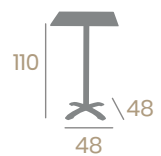

Mesa OSLO

Pie Fundición de Hierro.

4760 Ø70

Tablero Madera de Pino color Nogal
Fundición de Hierro

4770 Ø70

Tablero Melamina Roble Hera

4760 - 70x70

Tablero Melamina Roble Hera

Rectangular 4780 - 110x70

Tablero Melamina Roble Hera

Alta 7170 - Ø70

Tablero Melamina Roble Hera

Alta 7160 - 60x60

Tablero Melamina Roble Hera

Ref. 4770

Ref. 4760

Ref. 4760

Ref. 4780

Ref. 7170

Ref. 7160