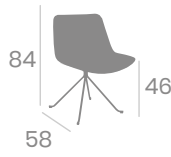

Silla LUXEMBURGO

7,65

Acero Pintado Negro, Blanco,
Deco Madera Natural, o Acero
B5 Pintado Negro. Ref. 6626

P.U. Kashmir

P.U. Blanco