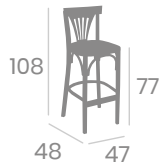

Banqueta BERLÍN PLUS