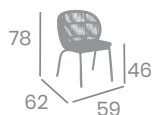

NUEVO

Silla MALIBÚ