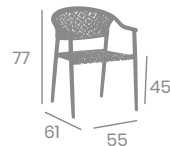

NUEVO

Sillón MANHATTAN

Aluminio Pintado
Deco Roble Natural
Ref. 2800