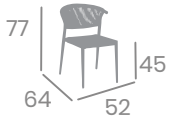

NUEVO

Silla SIDNEY

Aluminio Pintado
Deco Roble Natural
Ref. 3601

Rope Blanco