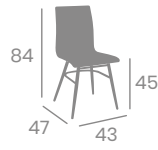

Silla PRADO