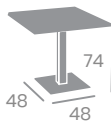

70x70
Tablero Werzalit
Kbana Taupe
Base 48x48

Ref. 9877