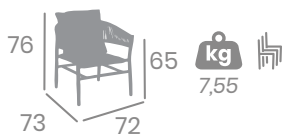

Sofá HAVANA 1

NUEVO

Aluminio Pintado
Deco Roble Natural.
Ref. 3510
*SOLO incluye cojín
de respaldo