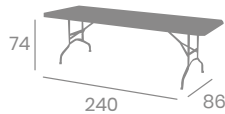

Mesas CATERING

kg
23,00

Ref. 2140B