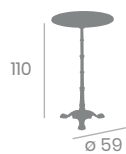

Mesa PARÍS

Pie Fundición de Hierro.

Sicilia con aro de latón

Mármol con aro de latón

Sienna con aro de latón

Mármol Almería
con aro de latón

ANTICUARIO

6010 - 110x70

Tablero Melamina Roble Atlas

Ref. 7113