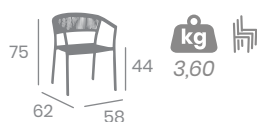

Sillón SEÚL

Textilene Negro.
Aluminio Pintado Negro.
Ref. 3900

Detalle Textilene Negro

Comodidad y elegancia llevando el estilo Rope a nuevos diseños en combinación con textilene en una estructura resistente, ligera y apilable.