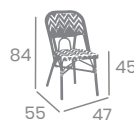

# Silla BORDEAUX

kg  
3,85

Aluminio Pintado  
Deco Roble Natural.  
Ref. 4085

Médula  
Negro y Blanco

Médula  
Verde y Blanco

Silla