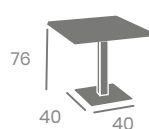

Mesa MÚNICH

Negro

Ref. 9877