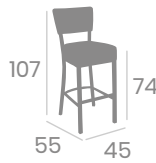

Banqueta BOHEMIA

kg
10,55
Acero
Pintado Negro.
Ref 6623