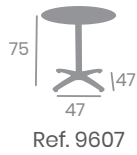

# Mesa DINAMARCA

Aluminio o Aluminio con Médula

**Ø 70**  
Tablero  
Werzalit Bambú

**70x70**  
Tablero  
Compact Seringa

**70x70**  
Tablero Kbana Taupe  
Aluminio  
Columna Médula Café

**Rectangular 110x70**  
Tablero Werzalit Bambú