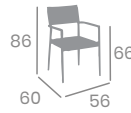

Sillón GRANADA

NUEVO

kg
4,15

Aluminio Pintado
Deco Roble Natural.
Ref. 4101