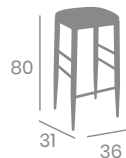

## Banqueta NANTES

*Detalles que marcan la diferencia, como sus patas conificadas, que remarcan el carácter de esta banqueta de Acero Pintado Negro con amplia gama de asientos: tapizados en Fabric y P.U., Compact o Madera macizo.*