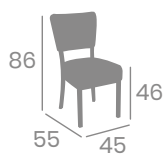

Silla BOHEMIA