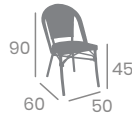

Silla PARÍS

kg
4,00

Aluminio Pintado
Deco Bambú o
Deco Nogal.
Ref. 8028