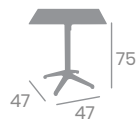

Mesa ISLANDIA ABATIBLE

Ref. 5400

Ref. 5400

Aluminio Pintado.