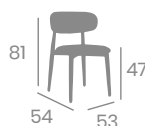

Silla LÍRICA

*Diseño atrevido de tendencia, en tonos que combinan a la perfección entre si para darle a su instalación el grado de colorido deseado, diferenciar zonas... un mundo de posibilidades con **NUEVO TAPIZADO Fabric.***

Acero Pintado Negro
Tapizados Fabric.
Ref. 6725