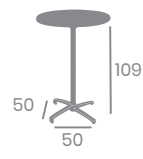

Mesa NORUEGA ABATIBLE

Aluminio Pintado.
Ref. 9147AB

Detalle Sistema Abatible

Alta Ø70
Tablero Compact
Roble Nudos