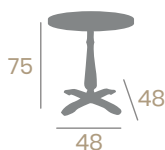

Mesa ORLEANS

*Pie Fundición de Hierro.
Columna Fundición Torneada.*

Ref. 8155T