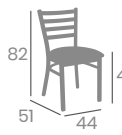

## Silla y Banqueta **AMÉRICA**

Tapizado P.U.

Laminado

Madera Macizo

Ref. 157

Ref. 182

Acero Pintado Grafito.  
Ref. 157 y 182

Asiento Madera Macizo  
kg  
8,05