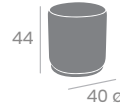

PUFF

Redondo