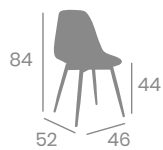

Silla PICASSO P-4