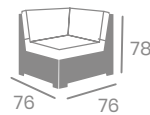

MÓDULO RINCÓN

kg
12,65

Estructura Aluminio. Cojín de 10 cm. grosor en asiento y 9 cm. en respaldo.
Ref. 4510