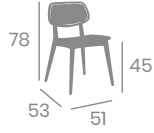

NUE
VO

Silla BRATISLAVA