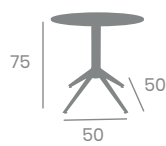

Mesa MILANO

Alta 7870 Ø70
Tablero Melamina
Atenea Gris
canto PVC Dorado

Alta 7870 Ø70
Tablero Melamina
Zeus Negro
canto PVC Plateado

Alta 7870 Ø70
Tablero Compact
Mármol Olimpo

ACTUA
LIZA
DO

Compact Mármol Marquina

4870 Ø70
Tablero Compact
Mármol Marquina

Ref. 4870