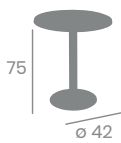

# Mesa HOTEL

Pie Fundición de Hierro.

**42 - 80x80**  
Tablero Melamina  
Roble Joplin

**42 - Ø70**  
Tablero Melamina  
Bronce

**42 - Ø 70**  
Tablero Melamina Olmo  
*Columna de Madera*

**42 Alta - 70x70**  
Tablero Melamina  
Bronce