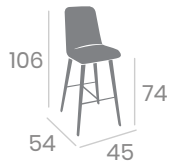

Banqueta MURANO

Acero
Pintado Negro.
Ref 6631

8,70