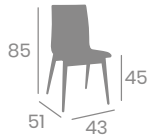

Silla MÍCHIGAN c-4

kg
6,20

Acero Pintado Negro o Deco Madera Natural. Carcasa Laminada.
Ref. 196