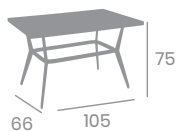

Mesa MAURICIO

Ref. 5210

120x80
Tablero Compact
Mármol Olimpo