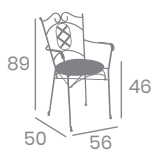

Asiento Teka
kg
5,00

Asiento Teka
kg
8,90

Sillón y Silla **RONDA**

Ref. 172

Ref. 372

Hierro Forjado

Asiento Werzalit
Nogal
kg
5,80