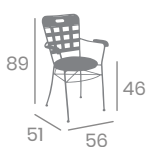

Sillón y Silla ARANJUEZ

Ref. 371