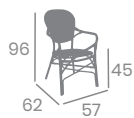

Sillón ORLEANS