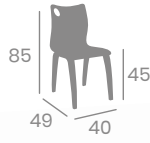

Silla ONTARIO

kg
6,20

C-4 Deco Madera Natural
Carcasa Laminada
Ref. 198