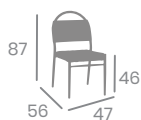

Silla CAZORLA

Aires andaluces para esta Novedad 2025.
Formato silla y sillón para aportar versatilidad,
realizados en aluminio y dos acabados diferentes
para elegir o combinar en exterior o interior.