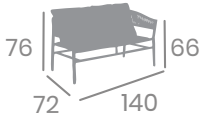

NUEVO

Sofá HAVANA 2

Aluminio Pintado
Deco Roble Natural.
Ref. 3520
*SOLO incluyen cojines
de respaldo