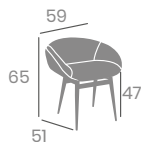

Sillón BASILEA