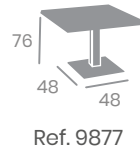

# Mesa MÚNICH

BASE CUADRADA

Base 48x48

Ø70  
Tablero Melamina  
Bronce

Ø70  
Tablero Melamina  
Olmo

Tablero  
Melamina  
Olmo

Tablero  
Melamina  
Zeus Negro

Tablero  
Melamina  
Mármol Bianco