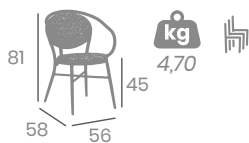

Silla y Sillón CRACOVIA REJILLA

Aluminio Pintado Deco Nogal Claro.
Respaldo Rejilla Médula Atlas.
Asiento Tapizado Fabric.
Ref. 4073 y 4083