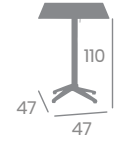

Mesa ISLANDIA ABATIBLE

Aluminio Pintado.

Ref. 5500

Ref. 5500