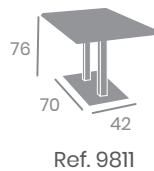

Rectangular 120x80
Tablero Compact Mármol Samas
Base 70x42