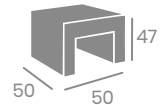

Ref. 4340

90x50 69x69 50x50

*Agotada 50x50 Antracita

*Agotada 90x50 Antracita, Café y Ceniza