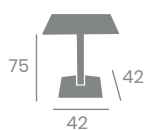

70x70
Tablero
Melamina
Piedra

Ref. 4160