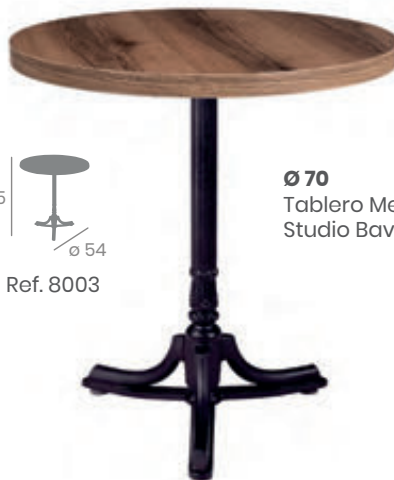

Mesa HAMBURGO

Pie Fundición de Hierro.

Ref. 8003