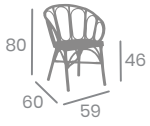

Sillón NASSAU

3,35

Aluminio Pintado
Deco Roble Natural
Ref. 4120

Textilene Tribeca
Marrón - Blanco

Textilene Latte