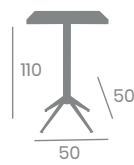

Mesa MILANO

Alta 7870 Ø70
Tablero Melamina
Atenea Gris
canto PVC Dorado

Alta 7870 Ø70
Tablero Melamina
Zeus Negro
canto PVC Plateado

Alta 7870 Ø70
Tablero Compact
Mármol Olimpo

ACTUA
LIZA
DO

Compact Mármol Marquina

4870 Ø70
Tablero Compact
Mármol Marquina

Ref. 4870

Ref. 4870

Ref. 7870

Ref. 7870