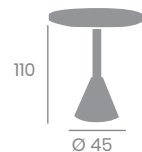

Mesa COLUMBIA

Pie de Acero Pintado Negro.

Ref. 9100