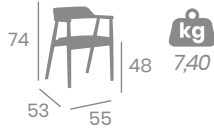

Madera de Haya. Barnizada Cedro
Asiento Madera Laminado
o Tapizado
Ref. 5110