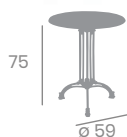

Mesa MARBELLA

Pie Fundición de Hierro 3 ó 4 patas.