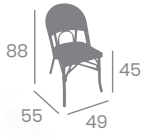

Silla BISTROT

kg
3.95

Aluminio Pintado
Deco Bambú.
Ref. 4099