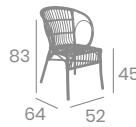

Sillón MAUI

kg
3,35

Médula Atlas.
Aluminio Pintado
Deco Bambú.
Ref. 4010

Médula Atlas