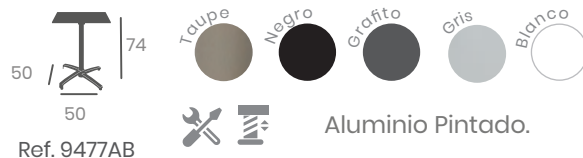

Mesa NORUEGA ABATIBLE