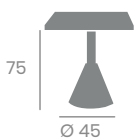

Mesa COLUMBIA

Pie de Acero Pintado Negro.

Ref. 9000