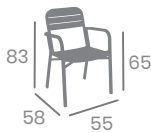

Sillón CALIFORNIA 2