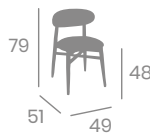

Silla SINFONÍA

Tapizado
P.U. Esmeralda