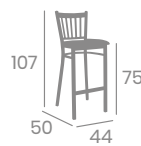

Banqueta BOSTON

Acero Pintado Grafito.
Ref. 186