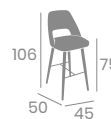

Banqueta ARONA