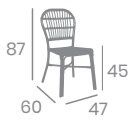

Silla MALDIVAS

Médula Volcán. Aluminio
Pintado Deco Bambú.
Ref. 4094