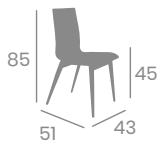

Silla OREGÓN