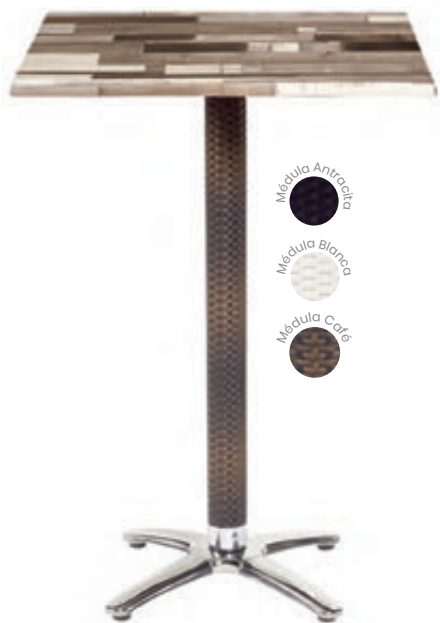

Mesa DINAMARCA

Alta 60x60
Tablero Kbana Taupe
Columna Médula Café