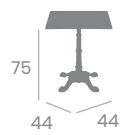

**7003 Ø70**  
 Tablero Mármol  
 Aro Latón

**7003 Ø70**  
 Tablero Werzalit  
 Sienna Aro Latón

**7004 - 70x70**  
 Tablero Melamina Studio Arena

**7004 Ø80**  
 Tablero Melamina  
 Roble Atlas

Ref. 502

Ref. 7003