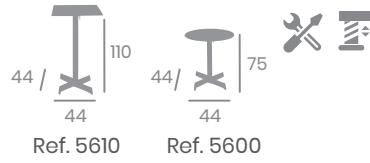

Mesa HELSINKI ABATIBLE