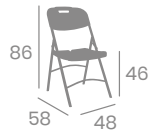

Silla CATERING

kg
4,30

Polietileno.
Ref. 1128B

Acero Pintado
Gris Martelé