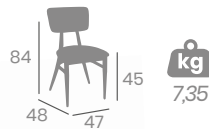

Silla MONTANA