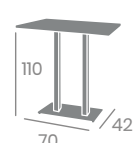

Mesa BAVIERA ACERO

Pie de Acero Pintado Negro o Blanco.

Ref. 9122