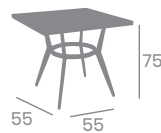

Mesa MAURICIO

Aluminio Pintado Negro,
Deco Roble Natural o
Deco Bambú Blanco.

Ref. 5200