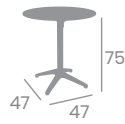

Mesa ISLANDIA ABATIBLE

Ref. 5400