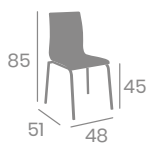

Silla MICHIGAN M-4

Carcasa Laminada Formica
Nogal Americano
Ref. 292

kg
5,50