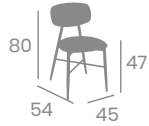

# Silla y Banqueta **BROOKLYN** TAPIZADA

kg  
4,75

kg  
5,55

Aluminio  
Pintado Negro.  
Tapizados P.U.  
Ref. 281 y 481

P.U. Esmeralda

P.U. Teja

P.U. Arena

P.U. Celeste