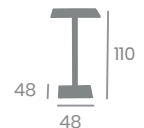

Pie  
Taupe

Tablero  
Melamina Zeus canto PVC Dorado

Tablero  
Melamina Mármol Bianco  
canto PVC Dorado

Pie  
Taupe

Pie  
Aluminio

Ref. 9187

**70x70**  
Tablero Melamina  
Piedra  
Base 48x48

**Ø70**  
Tablero Melamina  
Roble Atlas canto PVC Dorado  
Base 48x48