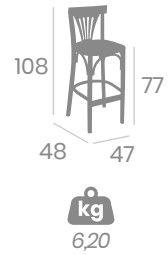

Madera de Haya
Barnizado color Nogal.
Apoya pies Acero
Pintado Negro
Ref. 6250