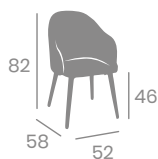

kg
9,55

Acero Pintado Negro.
Ref. 6639