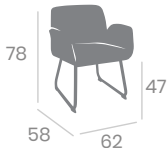

Ref. 6738

kg
11,20