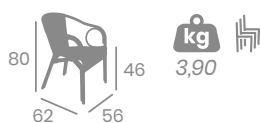

# Sillón JAVA

Médula Blanco.  
Estructura Aluminio.  
Ref. 2060

(Mesa Islandia)

Médula  
Antracita