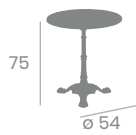

**7003 Ø70**  
 Tablero Mármol  
 Aro Latón

**7003 Ø70**  
 Tablero Werzalit  
 Sienna Aro Latón

**7004 - 70x70**  
 Tablero Melamina Studio Arena

**7004 Ø80**  
 Tablero Melamina  
 Roble Atlas

Ref. 502

Ref. 7003