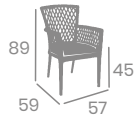

Sillón KIOTO

Médula Atlas
Aluminio Pintado
Deco Roble Natural
Ref. 4523