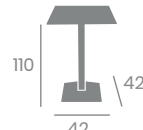

Mesa PIRÁMIDE

Fundición de Hierro.

Ref. 4160

Ref. 4160

Ref. 4140

Ref. 7660