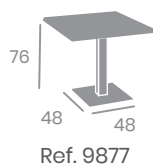

Rectangular 120x80
Tablero Compact Mármol Samas
Base 70x42