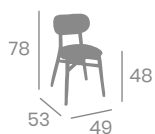

# Silla ZAGREB

kg  
6,50

Madera de Haya  
Barnizado Cedro  
Asiento Tapizado  
Fabric y P.U.  
Ref. 5140

Tapizado  
P.U. Arena

Tapizado  
P.U. Celeste

Tapizado  
P.U. Esmeralda

Tapizado  
P.U. Teja

Fabric Terracota