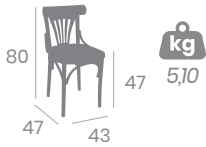

Silla y Banqueta BERLÍN PLUS

ASIENTO MADERA

Madera de Haya
Barnizado color Nogal.
Ref. 6150