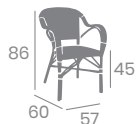

Sillón BIARRITZ MÉDULA