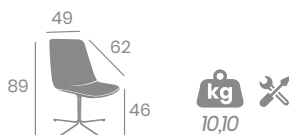

*Pie B14 Acero o
Pintado Negro
Ref. 6619*