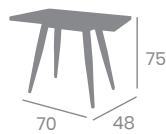

Mesa SANGHAI

Pie de Acero Pintado Negro o Blanco.

Ref. 813