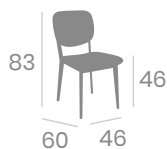

Silla LOMBARDÍA