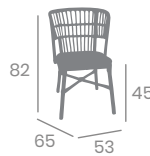

Silla SAMOA

kg
4,20

Aluminio Pintado
Negro, Deco Bambú
o Deco Roble Natural
Ref. 4093