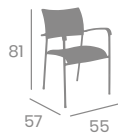

Sillón TOKIO

kg
5,55

Estructura Cromada.
Respaldo Malla.
Ref. 839