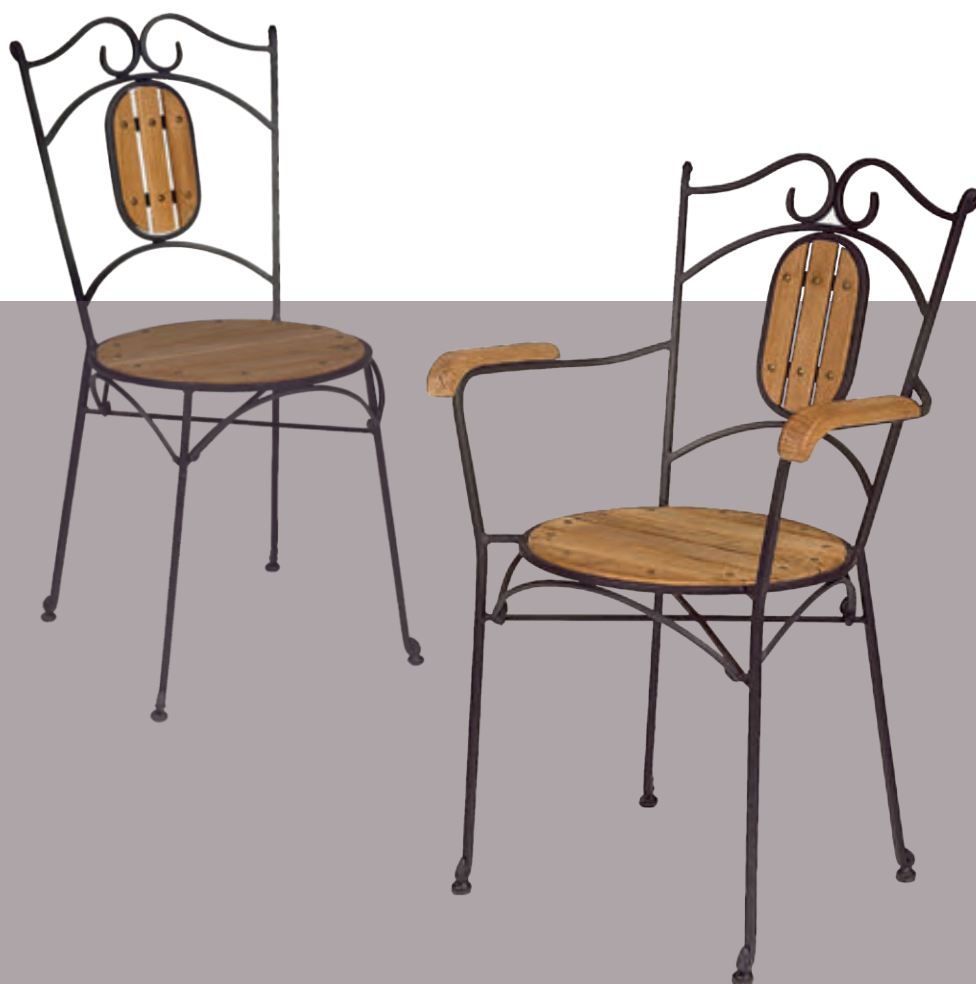

## Silla **LORCA**

kg  
7,10

Asiento Teka.  
Hierro Forjado.  
Ref. 167