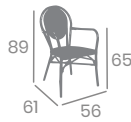

Sillón BULEVAR

Aluminio Pintado Deco Nogal.
Ref. 8130