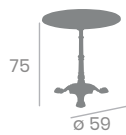

**7003 Ø70**  
 Tablero Mármol  
 Aro Latón

**7003 Ø70**  
 Tablero Werzalit  
 Sienna Aro Latón

**7004 - 70x70**  
 Tablero Melamina Studio Arena

**7004 Ø80**  
 Tablero Melamina  
 Roble Atlas

Ref. 502

Ref. 7003