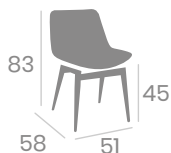

Silla LUXEMBURGO

Acero Pintado Negro, Blanco,
Deco Madera Natural, o Acero
B5 Pintado Negro. Ref. 6626

P.U. Panamá

P.U. Indiana

P.U. Blanco