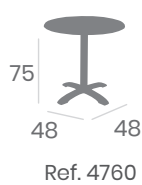

Alta 7160 - 60x60

Tablero Melamina Roble Hera