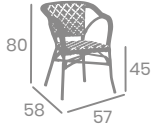

Sillón

NUEVO

ELISSEOS MÉDULA