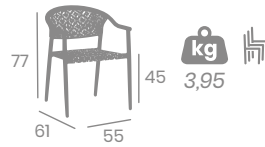

Sillón QUEENS

Aluminio Pintado
Deco Roble Natural
Ref. 2600