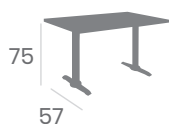

**Rectangular 4971 - 120x80**  
 Tablero Melamina Zeus Negro  
 canto PVC Dorado

**4970 - 70x70**  
 Tablero Melamina Zeus Negro  
 canto PVC Dorado

Ref. 4971

Ref. 7970

Ref. 7975