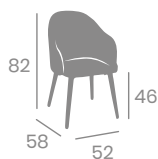

Sillón MONZA

Acero Pintado Negro.
Ref. 6639

9,55