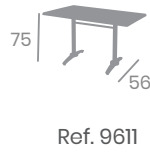

# Mesa DINAMARCA

**Alta 60x60**  
 Tablero Kbana Taupe  
 Columna Médula Café

**Alta 60x60**  
 Tablero Werzalit  
 Bambú

**Alta Dos Tapas Ø60**  
 Tablero Superior Inox Repulsado  
 Tablero inferior Ø40 aro de aluminio