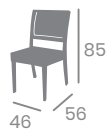

Silla BRENO