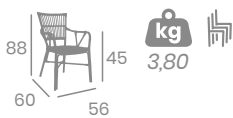

Sillón POLINESIA

Médula Atlas. Aluminio
Pintado Deco Bambú y
Deco Roble Natural.
Ref. 4192