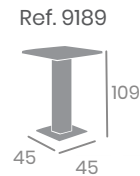

# Mesa Múnich MÉDULA

Aluminio con  
columna en Médula  
Antracita o Blanca.

**Ref. 9811**  
**Rectangular 110x70**  
Tablero Werzalit Tokio  
Base 70x42

**Ref. 9822**  
**Rectangular Alta 110x70**  
Tablero Werzalit Tokio  
Base 70x42