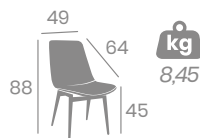

Silla GINEBRA

Pie Acero C4 Pintado
Blanco, Negro o Deco
Madera Natural
Ref. 6627