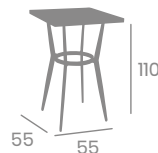

Mesa MAURICIO

Aluminio Pintado Negro,
Deco Roble Natural o
Deco Bambú Blanco.

Ref. 5300