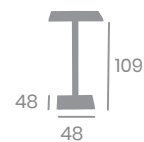

**Ref. 9189**  
**Gran Múnich Alta 70x70**  
Tablero Werzalit Tokio  
Columna Médula  
Antracita 17x17  
Base 45x45

**70x70**  
Tablero Werzalit  
Kbana Taupe  
Base 48x48

**Ref. 9877**

**Alta 70x70**  
Tablero Werzalit  
Kbana Taupe  
Base 48x48