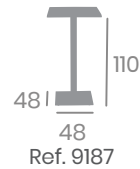

Compact
Mármol Tafú