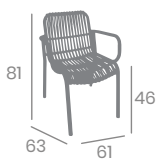

Sillón BRUNCH

kg
3,00

Aluminio Pintado Grafito,
Deco Bambú Blanco o
Deco Bambú
Ref. 4901