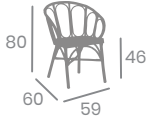

# Sillón NASSAU

kg  
3,35

Aluminio Pintado  
Deco Roble Natural  
Ref. 4120

Textilene Tribeca  
Marrón - Blanco

Textilene Latte

Textilene Tribeca  
Verde - Crema

Rope  
Crema

Rope Crema  
Aluminio Pintado  
Negro