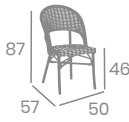

# Silla LOUVVRE

kg  
3,90

Aluminio Pintado  
Deco Roble Natural.  
Ref. 4084

Médula  
Verde - Blanco - Gris - Crema

*Nueva forma de tejer la médula: combinamos 4 tonos en cada acabado para mayor versatilidad.*