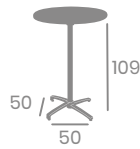

Mesa NORUEGA ABATIBLE

Aluminio Pintado.
Ref. 9147AB

Detalle Sistema Abatible