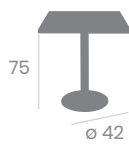

55 - Ø70
Tablero Melamina Roble Atlas

Ref. 4150M