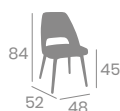

Silla y Banqueta ARONA

Ampliamos nuestra colección de silla y banqueta Arona con nuevas texturas en tonos cálidos en Fabric.