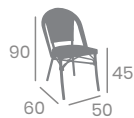

Silla PARÍS

Aluminio Pintado
Deco Bambú o
Deco Nogal.
Ref. 8028