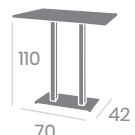

Mesa BAVIERA ACERO

Pie de Acero Pintado Negro o Blanco.

Ref. 9122