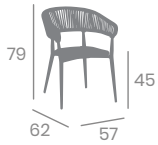

Sillón PROVENZA