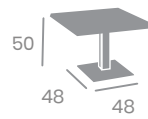

Mesa MÚNICH

Pie de Aluminio.