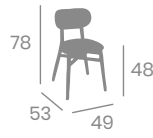

# Silla ZAGREB

Tapizado  
P.U. Arena

Tapizado  
P.U. Celeste

Tapizado  
P.U. Esmeralda

Tapizado  
P.U. Teja

**NUEVO**

*Madera de Haya.  
Asiento Tapizado  
Fabric y P.U.  
Ref. 5140*

**NUEVO Tapizado Fabric**