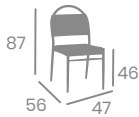

Silla
CAZORLA

NUEVO

*Aires andaluces para esta Novedad 2025.
Formato silla y sillón para aportar versatilidad,
realizados en aluminio y dos acabados diferentes
para elegir o combinar en exterior o interior.*