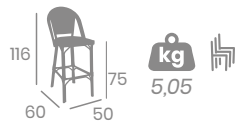

Banqueta Tívoli MÉDULA