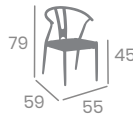

Sillón

NUEVO

HANOI

kg
3,60

Aluminio Pintado
Deco Roble Natural
o Deco Nogal Claro
Ref. 3050