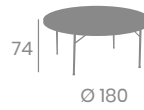

Ref. 2180B

kg
30,00

240x86
Polietileno
Acero Pintado Gris Martelé

Ø 180
Polietileno
Acero Pintado Gris Martelé