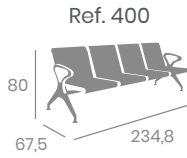

Catering BANCADA

Brazos Aluminio, Asientos y Respaldo de Acero Troquelado Pintado Gris.