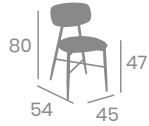

# Silla y Banqueta BROOKLYN TAPIZADA

kg  
4,75

kg  
5,55

Aluminio  
Pintado Negro.  
Tapizados P.U.  
Ref. 181 y 381

P.U. Esmeralda

P.U. Teja

P.U. Arena

P.U. Celeste