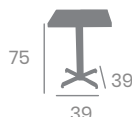

Melamina Roble Atlas
canto PVC Dorado