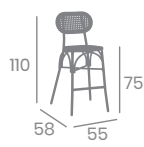

# Banqueta NEW VERDI OUT

kg  
4,35

Aluminio Pintado Negro,  
Deco Roble Natural  
y Deco Nogal Claro.

Nuevo  
Asiento de Rejilla

Deco Roble  
Natural  
Médula  
Atlas  
Ref. 362

Negro  
Médula  
Crema  
Ref. 348