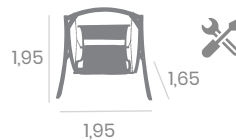

COLUMPIO

Madera de Eucalipto.
Tela de Spun-Poliester.
Ref. 4001

Jardinera
Médula Moka
Aluminio
Peso: 5,40 kg.