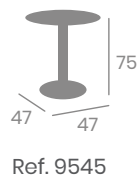

# Mesa GRAN ROMA

 **Aluminio Pintado.**

**Tablero Ø70**  
Compact Blanco Nature

**Tablero Ø70**  
Compact Mármol Almería

Compact Sicilia

Compact Sienna

**Tablero Ø70**  
Compact Mármol Almería

**Tablero Ø70**  
Compact Blanco Nature