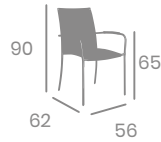

Sillón SALZBURGO

kg
5,65

Acero.
Médula Blanco
Ref. 4520