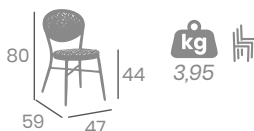

NUEVO

Silla CRACOVIA TEXTILENE

Aluminio Pintado Deco Nogal Claro.
Respaldo Textilene Soho o Soho Negro
Asiento Tapizado Fabric.
Ref. 4077 y 4078