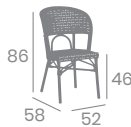

Silla CHAMPAGNE

El más puro estilo parisino, con un nuevo giro en el trenzado de la médula, tejido de manera diferente y con nuevos tonos Verde o Gris que se unen al Burdeos ofreciendo nuevas combinaciones.

kg
4,20

Aluminio Pintado
Deco Roble Natural.
Ref. 4089