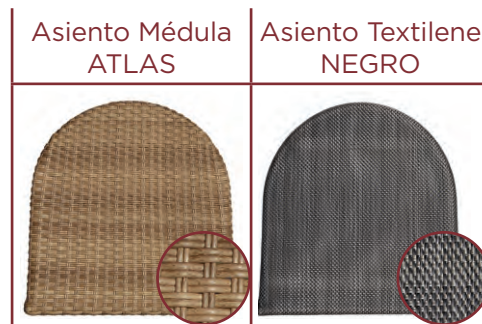

ASIENTOS **BULEVARIA** DE EXTERIOR E INTERIOR PARA SILLAS DE LA SERIE: BULEVARIA.