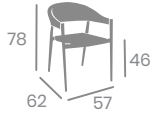

Sillón OSAKA