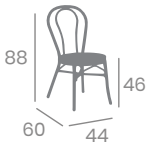

# Silla CHICAGO

Deco Roble Natural

Asiento Ø43

Textilene  
Soho

Textilene  
Soho Negro

Textilene  
Mekong

NUEVO

kg  
2,40