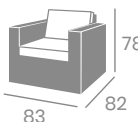

# Sillón COSMO 1

**kg**  
12,30

Médula Antracita. Cojín de  
10 cm. grosor en asiento y  
9 cm en respaldo.  
Ref. 4400