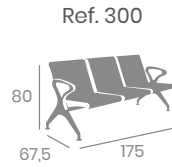

Catering BANCADA

Brazos Aluminio, Asientos y Respaldo de Acero Troquelado Pintado Gris.