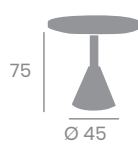

Mesa COLUMBIA

Pie de Acero Pintado Negro.

Ref. 9000