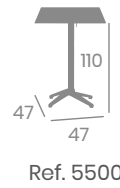

**Tablero Ø70**  
Compact Mármol  
Marquina  
Con Contrapeso

**Pie Islandia Abatible**  
Aluminio Pintado Grafito  
Con Contrapeso

**Alta Ø70**  
 Tablero Compact  
 Blanco Nature  
 Con Contrapeso

Compact **Blanco Nature**