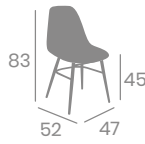

Silla SOROLLA

kg
3,75