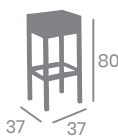

Banqueta FLORENCIA S/R