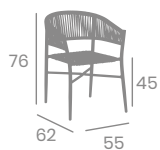

NUE
VO

Rope Gris
Aluminio Pintado
Negro

kg
3,95

Aluminio Pintado Negro
o Deco Roble Natural.
Ref. 3500

Rope
Gris

Rope Gris
Aluminio Pintado
Deco Roble Natural

*Tendencia absoluta. Su asiento
tejido en cuerda 3x3 cerrado
lo convierte en un sillón muy
confortable.*