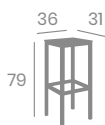

# Banqueta MENORCA PLUS

Aluminio Pintado  
Negro o Blanco  
Ref. 4581

Asiento Tapizado  
Fabric Zafiro

Asiento Tapizado  
Fabric Vesubio

Asiento Tapizado  
Fabric Terracota

Asiento Tapizado  
Fabric Mekong