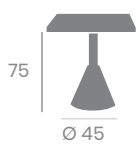

Mesa COLUMBIA

Pie de Acero Pintado Negro.

Ref. 9000