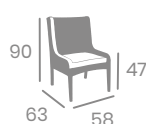

Sillón ATLANTA

kg
7,00

Aluminio. Médula Blanco
con cojín de 4 cm. de grosor.
Ref. 4418