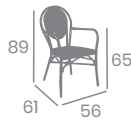

Sillón BULEVAR

Aluminio Pintado Deco Nogal.
Ref. 8130