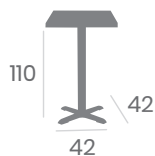

**Rectangular 4971 - 120x80**  
 Tablero Melamina Zeus Negro  
 canto PVC Dorado

**4970 - 70x70**  
 Tablero Melamina Zeus Negro  
 canto PVC Dorado

Ref. 4971

Ref. 7970

Ref. 7975