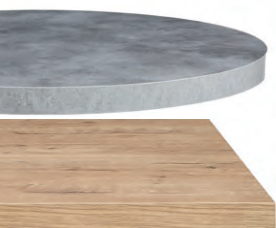

# Mesa DANUBIO

Pie de Aluminio Pintado Negro, pata conificada

**1888 - 80x80**  
Tablero Melamina  
Studio Baviera

Melamina Piedra

**1888 - 80x80**  
Tablero Melamina  
Piedra

Melamina Chicago

Melamina Roble