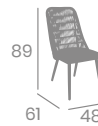

Respaldo en Rope Marrón.
Ref. 149