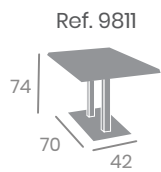

Mesa Múnich MÉDULA

Aluminio con
columna en Médula
Antracita o Blanca.

Ref. 9811
Rectangular 110x70
Tablero Werzalit Tokio
Base 70x42