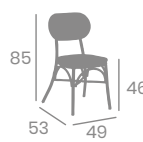

Silla VERDI

kg 3,80

Asiento Textilene Soho
Respaldo Textilene Soho
Aluminio Pintado
Deco Roble Natural.
Ref. 179