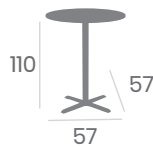

**Rectangular 4971 - 120x80**  
 Tablero Melamina Zeus Negro  
 canto PVC Dorado

**4970 - 70x70**  
 Tablero Melamina Zeus Negro  
 canto PVC Dorado

Ref. 4971

Ref. 7970

Ref. 7975