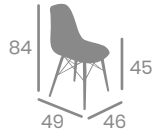

Silla PICASSO X-4