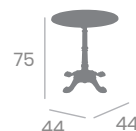

PARISINO

502 Ø70
Tablero Werzalit
Sicilia Aro Latón

7003 Ø70
Tablero Mármol
Aro Latón

7003 Ø70
Tablero Werzalit
Sienna Aro Latón

7004 Ø80
Tablero Melamina
Roble Atlas

7004 - 70x70
Tablero Melamina Studio Arena

Ref. 7004