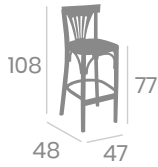

NUEVO

Banqueta BERLÍN PLUS

Madera de Haya
Barnizado color Nogal.
Asientos tapizados en P.U.
Apoya pies Acero Pintado Negro
Ref. 6250

kg
6,20

Tapizado
Esmeralda