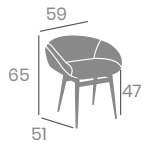

Sillón BASILEA