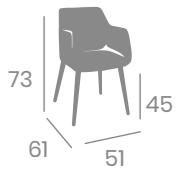

Sillón DAVOS

kg
10,70

Acero M.U.4.
Pintado Negro.
Ref 6729