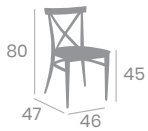

Silla **ORLANDO**

Acero Pintado Celeste,
Blanco, Negro o Grafito.
Ref. 154

Asiento Tapizado Indiana

kg
6,75

Asiento Tapizado Verde