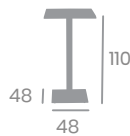

NUEVA MEDIDA

Ref. 9187

NUEVO DECORADO