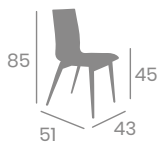

Silla OREGÓN