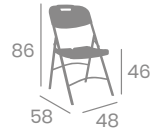

Silla CATERING

kg
4,30

Polietileno.
Ref. 1128B

Acero Pintado
Gris Martelé