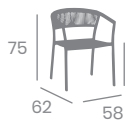

Sillón SEÚL