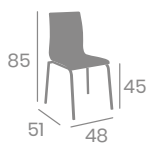

Silla MICHIGAN M-4

Carcasa Laminada Formica
Nogal Americano
Ref. 292

kg
5,50