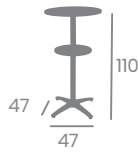

Ref. 9106

Alta Dos Tapas Ø60
Tablero Superior Compact Pompeya
Tablero inferior Ø40 aro de aluminio