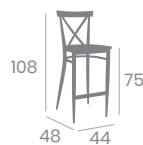

Banqueta **ORLANDO**

Acero Pintado Blanco,
Negro o Grafito.
Ref. 255