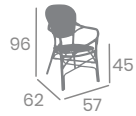

kg
4,40

Aluminio Pintado Deco
Bambú o Deco Nogal.
Ref. 8135