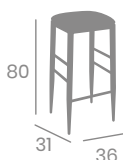

## Banqueta NANTES

*Detalles que marcan la diferencia, como sus patas conificadas, que remarcan el carácter de esta banqueta de Acero Pintado Negro con amplia gama de asientos: tapizados en Fabric y P.U., Compact o Madera macizo.*