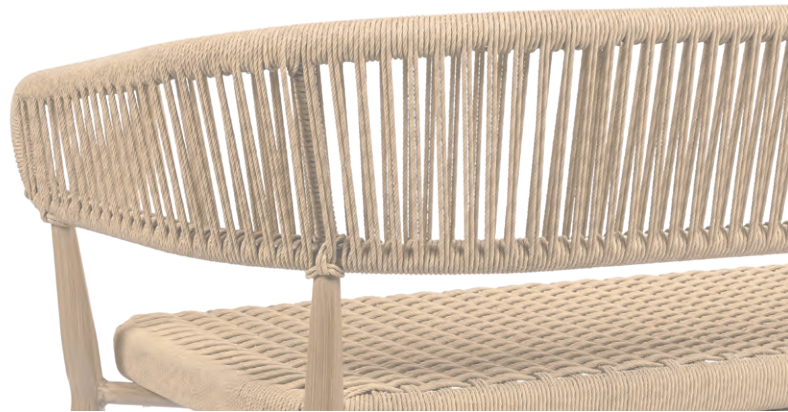

# Sillón PROVENZA

kg  
3,70

Aluminio Pintado  
Negro o Deco Roble Natural  
Ref. 3100

Rope  
Gris

Rope Gris  
Aluminio Pintado  
Deco Roble Natural

Rope  
Crema

Rope Crema  
Aluminio Pintado  
Negro

NUEVO  
ACABADO