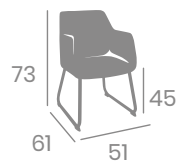

Acero W
Pintado Negro.
Ref 6829