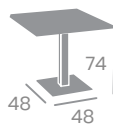

70x70
Tablero Werzalit
Kbana Taupe
Base 48x48

Ref. 9877