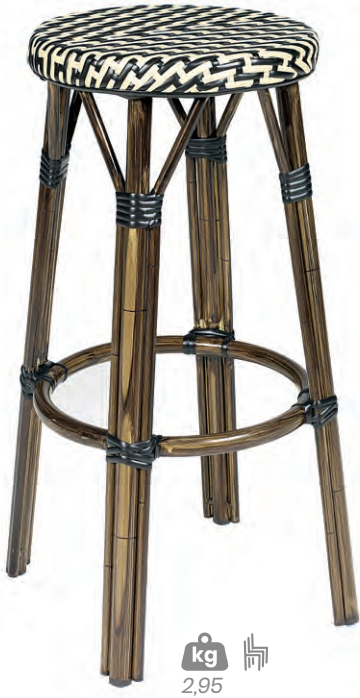

Banqueta CHARLOTTE CON RESPALDO

Médula Negro y Crema.
Aluminio Pintado Deco Nogal.

Médula Negro
Aluminio Pintado
Deco Bambú.
Ref. 8232