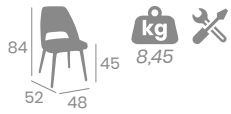

Silla y Banqueta ARONA

Pie M.U.4
Acero Pintado Negro
Ref. 6031