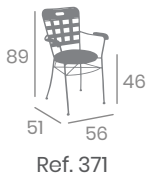

Ref. 171

Sillón y Silla ARANJUEZ

Ref. 371