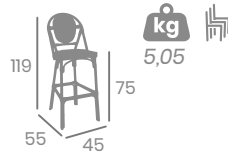

Banqueta CHARLOTTE CON RESPALDO

Médula Negro y Crema.
Aluminio Pintado Deco Nogal.

Médula Negro
Aluminio Pintado
Deco Bambú.
Ref. 8232