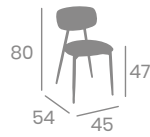

NUEVO

Silla DALLAS RESPALDO TAPIZADO

kg
6,25

Acero Pintado Negro.
Asiento y Respaldo Tapizado
Ref. 141