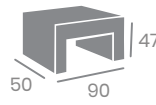

Mesa ESPACIO

Ref. 4290