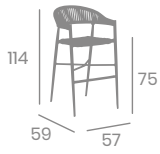

# Banqueta con brazos PROVENZA

kg  
5,25

Aluminio Pintado  
Negro o Deco Roble Natural  
Ref. 3300

NUEVO ACABADO

Rope Gris  
Aluminio Pintado  
Deco Roble Natural

Rope Gris

Rope Gris  
Aluminio Pintado  
Negro