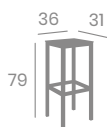

Banqueta MÓNACO PLUS