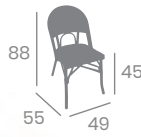

Silla **BISTROT**

kg
3.95

Aluminio Pintado
Deco Bambú.
Ref. 4099