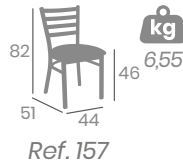

Silla y Banqueta **AMÉRICA**

Acero
Soldadura
Latonada
Asiento
tapizado