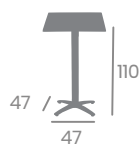

# Mesa DINAMARCA

**Alta 60x60**  
 Tablero Kbana Taupe  
 Columna Médula Café

**Alta 60x60**  
 Tablero Werzalit  
 Bambú

**Alta Dos Tapas Ø60**  
 Tablero Superior Inox Repulsado  
 Tablero inferior Ø40 aro de aluminio