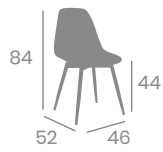

Silla PICASSO P-4