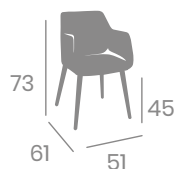

P.U. Verde
Pie C4B