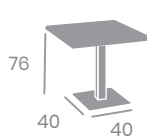

NUEVA MEDIDA

Ref. 9877

NUEVO DECORADO