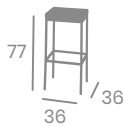

# Banqueta SUIZA

kg  
5,50

Estructura Acero.  
Ref. 4558

Asiento  
Compact  
33,7 x 33,7 cm.