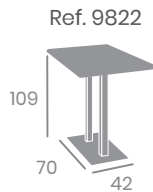

Ref. 9822
Rectangular Alta 110x70
Tablero Werzalit Tokio
Base 70x42