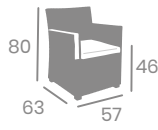

kg
8,45

Médula Antracita o Blanco
con cojín de 5 cm. grosor.
Estructura Aluminio.
Ref. 4321