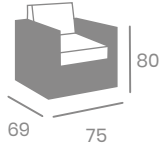

# Sillón ESPACIO 1

kg  
11,45

Estructura aluminio. Cojín de 10 cm. grosor en asiento y 9 cm. en respaldo.  
Ref. 4300

Médula  
Antracita

Médula  
Blanca

Médula  
Café

Médula  
Ceniza

Médula Ceniza