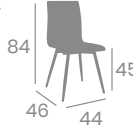

Silla MICHIGAN P-4

kg
5,10

Acero Pintado Negro
o Deco Madera Natural.
Ref. 197