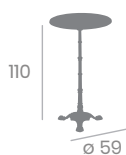

Mesa PARÍS

Pie Fundición de Hierro.

Sicilia con aro de latón

Mármol con aro de latón

Sienna con aro de latón

Mármol Almería
con aro de latón

ANTICUARIO

6010 - 110x70

Tablero Melamina Roble Atlas

Ref. 7113