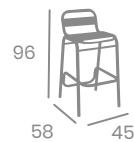

Lamas Aluminio
Aluminio
Ref. 8117

kg
3,35