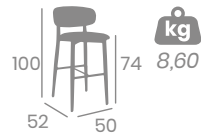

NUEVO

Banqueta Lírica

Acero Pintado Negro
Tapizados Fabric.
Ref. 6735

Tapizado
Zafiro