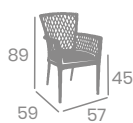

# Sillón MARTINICA

Médula Atlas 

 3,80 

Aluminio Pintado Deco Bambú  
o Deco Bambú Blanco  
Ref. 4525

Médula Atlas

Sillón  
**KIOTO**

**kg**  
5,15

Médula Atlas  
Aluminio Pintado  
Deco Roble Natural  
Ref. 4523