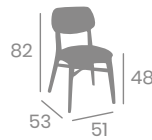

# Silla y Banqueta SLOVENIA

kg  
6,00

Madera de Haya.  
Asiento Tapizado  
Fabric y P.U.  
Ref. 5180 y 5190

Tapizado  
P.U. Teja

Tapizado  
P.U. Esmeralda

Tapizado  
P.U. Arena

Tapizado  
P.U. Celeste

Vesubio