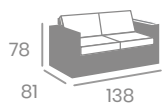

Sillón COSMO 2

kg
20,00

Médula Antracita. Cojín de
10 cm. grosor en asiento y
9 cm en respaldo.
Ref. 4500