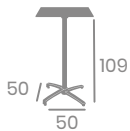

# Mesa NORUEGA ABATIBLE

Aluminio Pintado.  
Ref. 9147AB

Detalle Sistema Abatible

**Alta Ø70**  
Tablero  
Compact  
Roble Nudos

Compact Roble Nudos

**Alta Ø70**  
Tablero Compact  
Blanco Nature

**Alta 60x60**  
Tablero  
Compact  
Blanco