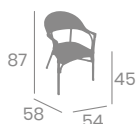

Sillón FEROE

3,75

Textilene Negro.
Aluminio Pintado Deco Bambú
Ref. 4193