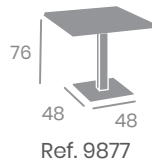

Compact
Mármol Tafú