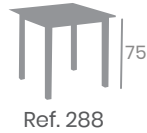

Mesa EROS PLUS

Aluminio
Pintado.

Plus 80x80
Tablero Compact
Mármol Almería