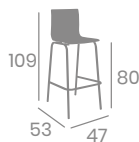

Banqueta MICHIGAN M-4

kg
7,45