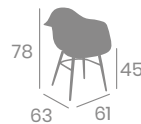

Sillón SOROLLA

kg
4,30

Aluminio Pintado
Blanco. Carcasa
Roja. Ref. 291