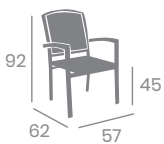

Sillón MÁLAGA

Aluminio Pintado Grafito.
Ref. 4422

(Mesa Eros)