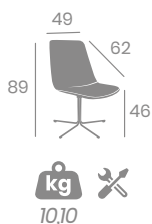

Pie B14 Acero o
Pintado Negro
Ref. 6619