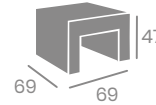

Mesa ESPACIO

Ref. 4240

90x50 69x69 50x50
*Agotada 50x50 Antracita