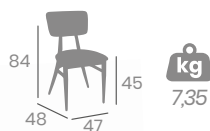

Silla MONTANA

Acero Pintado Negro.
Ref. 587