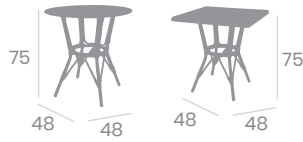

# Mesa MARTINICA

Aluminio Pintado Deco  
Bambú Blanco.  
Ref. 4525

**70x70**  
Tablero Compact  
Mármol Almería

**70x70**  
Tablero  
Werzalit Sicilia

**Ø70**  
Tablero  
Compact Sicilia

**Pie Mesa Martinica**  
Aluminio Pintado  
Deco Bambú Blanco