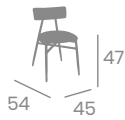

NUEVO

Silla y Banqueta BROOKLYN METAL

kg
5,05

kg
5,85

Aluminio Pintado Negro
Respaldo Acero.
Tapizados P.U.
Ref. 181 y 381