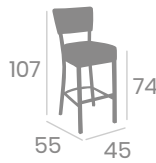

Banqueta
BOHEMIA