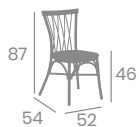

Silla MONET