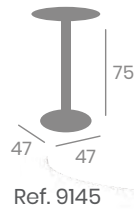

# Mesa GRAN ROMA

 **Aluminio Pintado.**

**Tablero Ø70**  
Compact Blanco Nature

**Tablero Ø70**  
Compact Mármol Almería

Compact Sicilia

Compact Sienna

**Tablero Ø70**  
Compact Mármol Almería

**Tablero Ø70**  
Compact Blanco Nature