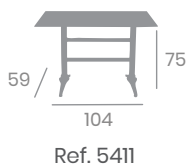

NUEVO

Mesa ISLANDIA RECTANGULAR ABATIBLE

Aluminio Pintado.