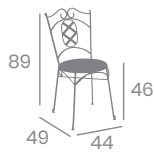

Sillón y Silla **RONDA**

Ref. 172