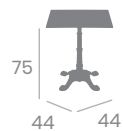

**7003 Ø70**  
 Tablero Mármol  
 Aro Latón

**7003 Ø70**  
 Tablero Werzalit  
 Sienna Aro Latón

**7004 Ø80**  
 Tablero Melamina  
 Roble Atlas

**7004 - 70x70**  
 Tablero Melamina Studio Arena

Ref. 502

Ref. 7003