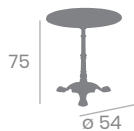

**7003 Ø70**  
 Tablero Mármol  
 Aro Latón

**7003 Ø70**  
 Tablero Werzalit  
 Sienna Aro Latón

**7004 Ø80**  
 Tablero Melamina  
 Roble Atlas

**7004 - 70x70**  
 Tablero Melamina Studio Arena

Ref. 502

Ref. 7003