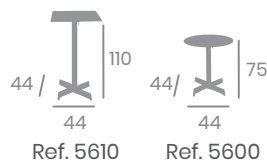

Mesa HELSINKI ABATIBLE

Aluminio Pintado.
Ref. 5600 y 5610 siempre con contrapeso

Negro

Tablero 70x70
Compact Mármol Samas