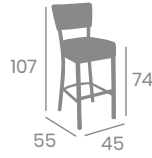

Banqueta **BOHEMIA**