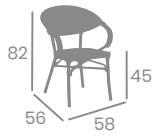

Sillón FILIPINAS TEXTILENE

kg
3,55

Aluminio Pintado
Deco Bambú.
Ref. 4090