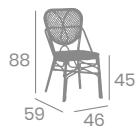

Silla PALAIS

3,40

Aluminio Pintado
Deco Bambú.
Ref. 4194