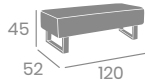

BANCO

Base Acero Ref. 6603