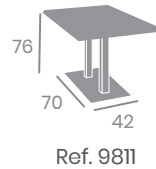

Compact
Mármol Tafú