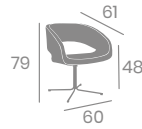

Pie Acero B14
Ref. 6615