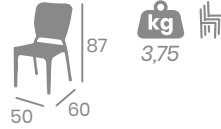

## Sillón JAVA

Médula Blanco.  
Estructura Aluminio.  
Ref. 2060

(Mesa Islandia)