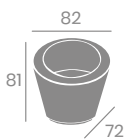

Sillón

RÓDANO

Base Acero
Ref. 6604