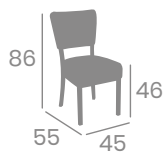

Silla BOHEMIA

Acero
Pintado Negro.
Ref 6622