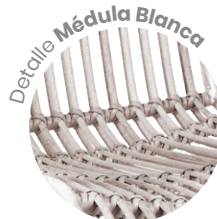

# Sillón BRUNCH

kg  
3,00

Aluminio Pintado Grafito,  
Deco Bambú Blanco o  
Deco Bambú  
Ref. 4901

Detalle Médula Gris

Detalle Médula Blanca

Detalle Médula Crema

Médula  
Crema

NUEVO