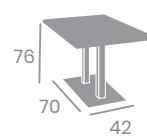

NUEVA MEDIDA

Ref. 9811

NUEVO DECORADO