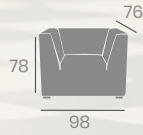

Sillón GALAXIA

Base Acero
Ref. 6600