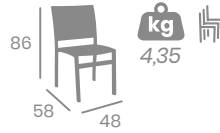

Silla **EROS** **ALUMINIO**

Aluminio Pintado. Ref. 4420

Aluminio Pintado Gris