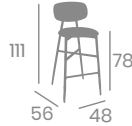

# Silla y Banqueta BROOKLYN TAPIZADA

kg  
4,75

kg  
5,55

Aluminio  
Pintado Negro.  
Tapizados P.U.  
Ref. 181 y 381

P.U. Esmeralda

P.U. Teja

P.U. Arena

P.U. Celeste