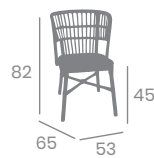

# Silla SAMOA

 kg  
4,20 

Aluminio Pintado  
Negro, Deco Bambú  
o Deco Roble Natural  
Ref. 4093

Médula Atlas  
Aluminio Pintado  
Deco Bambú

 kg  
3,40 