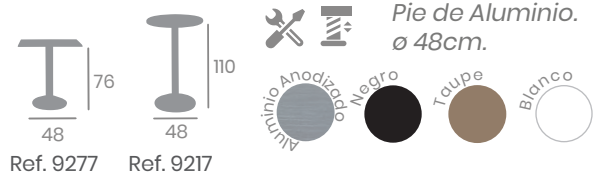

NUEVO

Mesa MÚNICH BASE REDONDA