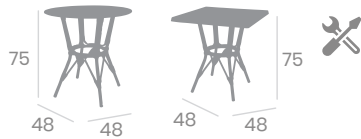

# Mesa NUEVO MANILA

**70x70**  
Tablero  
Compact  
Rural

Aluminio Pintado Deco Nogal,  
Deco Roble Natural o Deco Bambú  
Ref. 5390

**NUEVO**  
**ACABADO**

**80Ø**  
Tablero  
Compact  
Pompeya

**70x70**  
Tablero  
Compact  
Sienna