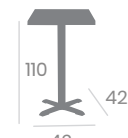

Alta 7975 - Ø 80
Tablero Melamina Zeus Negro
canto PVC Dorado

Ref. 7970