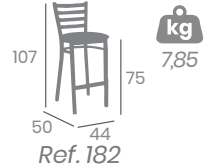

Asiento
Fabric Zafiro