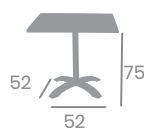

Rectangular 110x70
Tablero Werzalit
Pie con sistema abatible

Ref. 9770

70x70
Tablero Compact
Ceniza