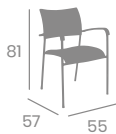

Sillón TOKIO

kg
5,55

*Estructura Cromada.
Respaldo Malla.
Ref. 839*