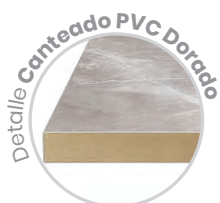

Mesa KOLONIA ACERO

Pie de Acero Pintado Negro o Blanco.

Alta 9210 - 60x60
Tablero
Melamina
Atenea Gris
Canto PVC Dorado