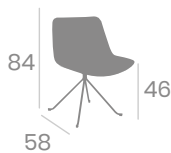

Silla LUXEMBURGO

Acero Pintado Negro, Blanco,
Deco Madera Natural, o Acero
B5 Pintado Negro. Ref. 6626

P.U. Panamá

P.U. Indiana

P.U. Blanco