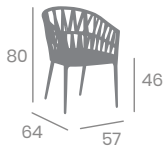

Sillón CERDEÑA

kg 3,90

Aluminio Pintado Negro, Blanco o Deco Roble Natural Ref. 4100