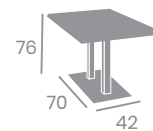

120x80
Tablero Melamina
Roble Atlas canto PVC Dorado
Base 70x42