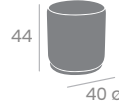

PUFF

Cuadrado