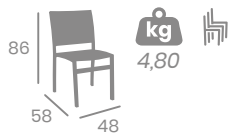

Silla **EROS** **TEXTILENE**

Aluminio Pintado Blanco.
Ref. 4420

Doble Textilene Negro