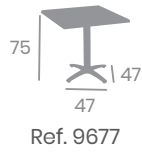

# Mesa DINAMARCA

**Alta 60x60**  
 Tablero Kbana Taupe  
 Columna Médula Café

**Alta 60x60**  
 Tablero Werzalit  
 Bambú

**Alta Dos Tapas Ø60**  
 Tablero Superior Inox Repulsado  
 Tablero inferior Ø40 aro de aluminio