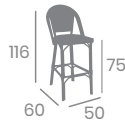

# Banqueta Tívoli

kg  
4,35

Aluminio Pintado  
Deco Roble Natural  
Ref. 8229

Textilene **UNO**  
Verde y Blanco

Textilene **UNO**  
Rojo y Blanco

Textilene **UNO**  
Negro y Blanco

*Aluminio Pintado  
Deco Bambú  
Textilene Latte*