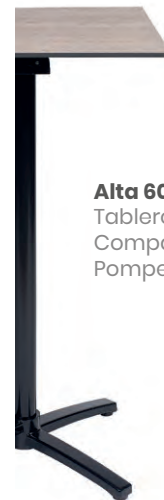

Alta 60x60
Tablero
Compact
Pompeya