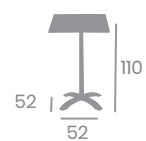

**70x70**  
Tablero Werzalit  
*Pie con sistema abatible*

**Rectangular 110x70**  
Tablero Werzalit  
*Pie con sistema abatible*

Ref. 9711 AB

**Rectangular 120x80**  
Tablero Werzalit Antártida

**Alta 60x60**  
Tablero  
Werzalit Sicilia