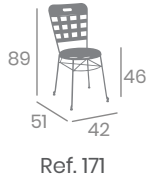

kg
8,35

kg
7,65

Sillón y Silla ARANJUEZ

Ref. 171

Hierro Forjado.

Asiento Werzalit Pino Viejo

kg
8,20

Asiento Rejilla

kg
7,50

Asiento Teka

kg
7,40