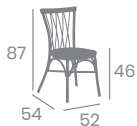

Silla MONET OUT

kg
3,30

Aluminio Pintado Deco Bambú,
Deco Nogal o Negro.
Ref. 168