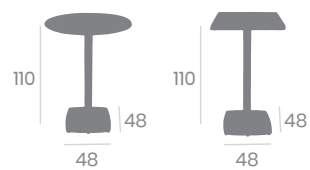

80x80
Tablero Melamina Studio Baviera