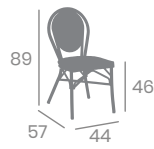

Silla BULEVARIA

kg
3.25

Aluminio Pintado Negro,
Deco Nogal o Deco Bambú.