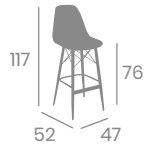

Banqueta PICASSO x-4

Acero Pintado Deco Madera
Natural o Negro
Ref. 399