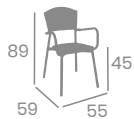

Sillón PORTOFINO

kg
3,35

Aluminio Pintado
Deco Bambú.
Ref. 8132