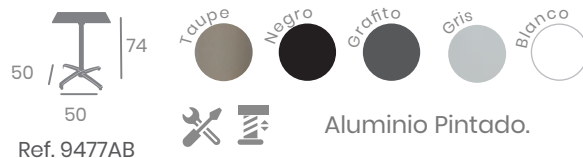

Mesa NORUEGA ABATIBLE