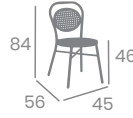

# Silla INNSBRUCK

kg  
3,10

Aluminio Pintado  
Deco Roble Natural  
o Deco Nogal Claro.  
Ref. 4080

Deco Roble Natural.  
Rejilla Médula Atlas  
Asiento Ø43

Deco Nogal Claro.  
Rejilla Médula Atlas.  
Asiento Ø43