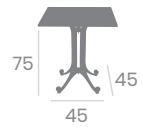

4440 -70x70
Tablero
Melamina
Studio Arena