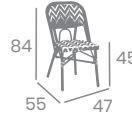

Silla

NUEVO

BORDEAUX