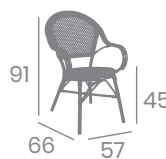

Sillón ANNA