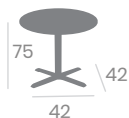

Alta 7970 - 60x60
Tablero Melamina Zeus Negro
canto PVC Plateado

Ref. 4970