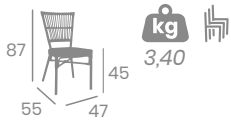

Silla POLINESIA

Médula Volcán. Aluminio
Pintado Deco Bambú
Ref. 4092