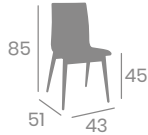

Silla MICHIGAN c-4

kg
6,20

Acero Pintado Negro o Deco Madera Natural. Carcasa Laminada.
Ref. 196