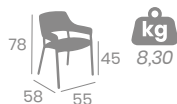

Sillón ESTOCOLMO

Sillón cómodo y elegante que impresionará a tus clientes creando un ambiente atractivo.

Acero Pintado Negro.
Ref. 6740