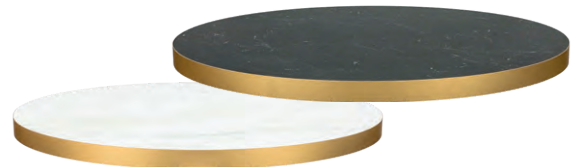

Tablero
Melamina Mármol Bianco
canto PVC Dorado