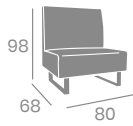

Sillón ALFA 80

kg
21,70

Base Acero
Ref. 6080