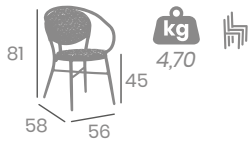

# Silla y Sillón CRACOVIA REJILLA

Aluminio Pintado Deco Nogal Claro.  
Respaldo Rejilla Médula Atlas.  
Asiento Tapizado Fabric.  
Ref. 4073 y 4083

Terracota

Vesubio

Zafiro

Mekong

NUEVO