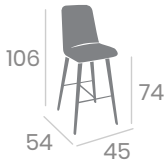

Banqueta MURANO