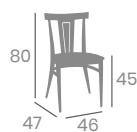

Silla DAKOTA

Acero Pintado Blanco, Grafito, Negro,
Gris Envejecido o Negro Envejecido.
Ref. 184