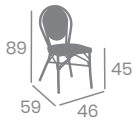

Silla BULEVAR