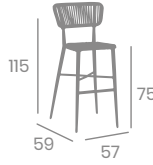

Banqueta con respaldo PROVENZA

Rope Gris

Rope Gris
Aluminio Pintado
Deco Roble Natural

kg
3,50

Aluminio Pintado
Negro o Deco Roble Natural
Ref. 3200