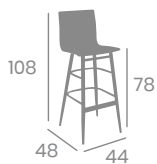

Banqueta PRADO