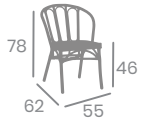

NUEVO

Silla

NASSAU

Aluminio Pintado
Deco Roble Natural
Ref. 4110

Textilene
Tribeca Verde - Crema