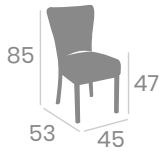

Silla GRAN BOHEMIA

kg
7,95

Acero
Pintado Negro.
Ref 6628