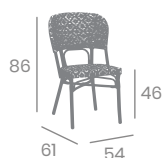

Silla AVIGNON