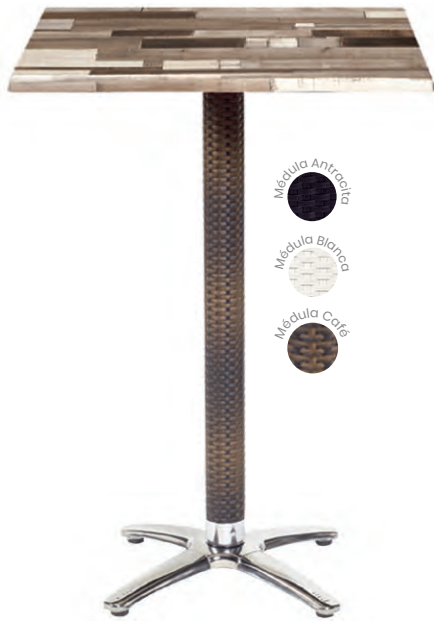

## Mesa **SUECIA**

Aluminio con Médula  
Antracita, Blanca o Café.  
Ref. 9311

**110x70**  
Tablero Werzalit  
Pino Viejo

# Mesa DINAMARCA

**Alta 60x60**  
 Tablero Kbana Taupe  
 Columna Médula Café

**Alta 60x60**  
 Tablero Werzalit  
 Bambú

**Alta Dos Tapas Ø60**  
 Tablero Superior Inox Repulsado  
 Tablero inferior Ø40 aro de aluminio