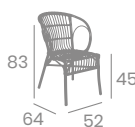

# Sillón MADEIRA

kg  
3,90

Médula Atlas. Aluminio  
Pintado Deco Bambú.  
Ref. 4098

Médula Atlas

Médula Atlas

# Sillón MAUI

kg  
3,35

Médula Atlas.  
Aluminio Pintado  
Deco Bambú.  
Ref. 4010