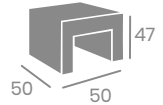

Ref. 4340

90x50 69x69 50x50
*Agotada 50x50 Antracita