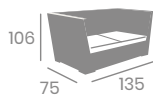

Sofá QUEBEC