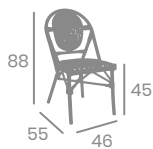

Silla CHARLOTTE