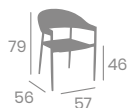

Sillón NARA

Sillón con aires asiáticos tapizado en 6 colores. Armazón de Acero destacado por su comodidad.

Acero
Pintado Negro.
Ref. 6750