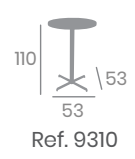

Ø70
Tablero Melamina
Roble Atlas canto PVC Dorado
Base 53x53