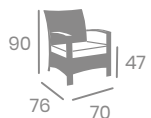

Sillón VARESE

kg
7,70

Médula Blanco con cojín de
8 cm. de grosor
Aluminio.
Ref. 4509