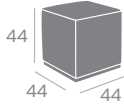

PUFF

Redondo