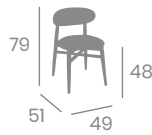

# Silla y Banqueta SINFONÍA

Madera de Haya.  
Asiento Tapizado P.U.  
Ref. 5160 y 5170

NUEVO

Arena Esmeralda Celeste Teja

kg  
8,00

NUEVO