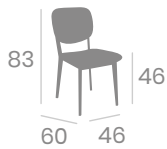

# Silla LOMBARDÍA

kg  
7,95

Acero Pintado Negro.  
Ref. 6625

P.U. Rojo

P.U. Blanco

P.U. Albero

P.U. Kashmir