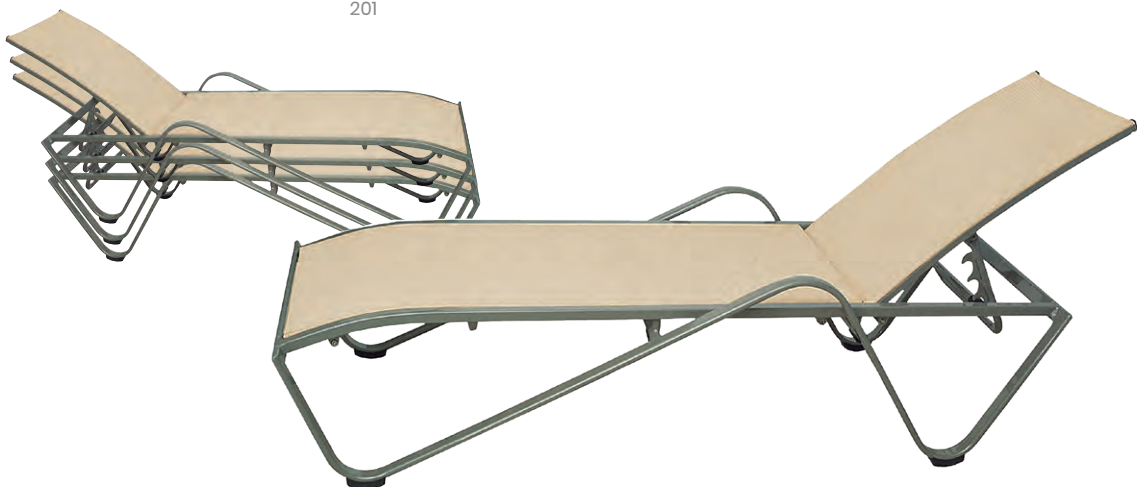

TUMBONA

Batilene Ferrari.
Aluminio Pintado Gris.
Ref. 2003B