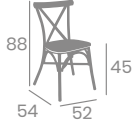

Silla ÁTICO

kg
4,20

Aluminio Pintado Grafito,
Negro, Deco Bambú o
Deco Roble Natural.
Ref. 163

Deco Roble Natural