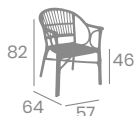

# Sillón MARTINICA

Médula Atlas 

 3,80 

Aluminio Pintado Deco Bambú  
o Deco Bambú Blanco  
Ref. 4525

Médula Atlas

Sillón  
**KIOTO**

**kg**  
5,15

Médula Atlas  
Aluminio Pintado  
Deco Roble Natural  
Ref. 4523