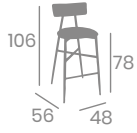

NUEVO

Silla y Banqueta BROOKLYN METAL

kg
5,05

kg
5,85

Aluminio Pintado Negro
Respaldo Acero.
Tapizados P.U.
Ref. 181 y 381