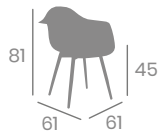

Sillón PICASSO P-4

kg
5,75