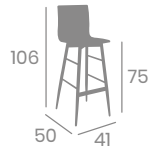

# Banqueta MÍCHIGAN P-4

6,60

Acero Pintado Negro  
o Deco Madera Natural.  
Ref. 297

Carcasa  
Laminada Ébony

Carcasa Laminada  
Nogal Vintage

Carcasa Laminada  
Roble Vintage

Carcasa  
Laminada  
Kenya

Carcasa  
Laminada  
Antártida