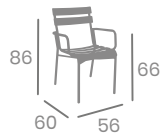

kg
4,05

Aluminio Pintado,
6 colores disponibles.
Ref. 4423