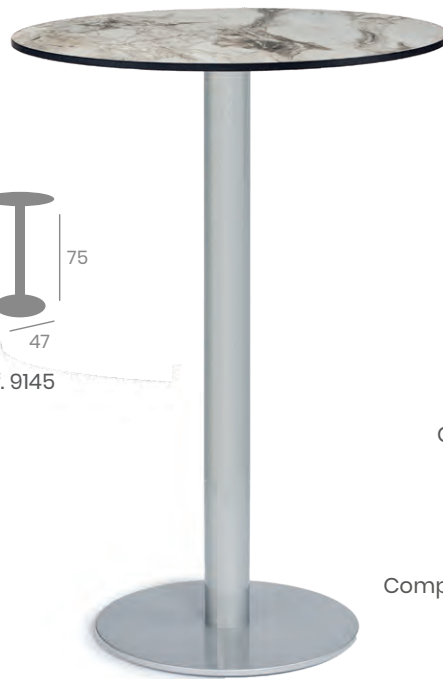

# Mesa GRAN ROMA

 **Aluminio Pintado.**

**Tablero Ø70**  
Compact Blanco Nature

**Tablero Ø70**  
Compact Mármol Almería

Compact Sicilia

Compact Sienna

**Tablero Ø70**  
Compact Mármol Almería

**Tablero Ø70**  
Compact Blanco Nature