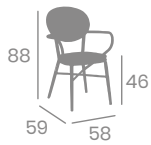

Sillón FONTANA

kg
3,75

Aluminio Pintado
Deco Bambú
o Deco Etna.