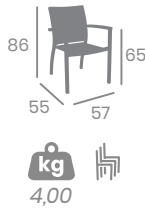

Médula Moka
Aluminio Pintado Grafito
Brazos de Madera

kg
4,15