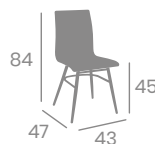

Silla PRADO