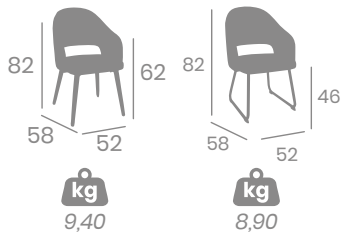

Sillón CREMONA