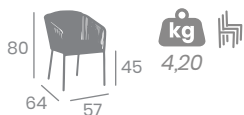

Sillón CANNES

Aluminio Pintado
Negro.
Ref. 4023