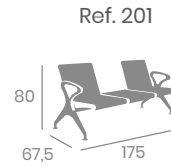

Catering BANCADA

Brazos Aluminio, Asientos y Respaldo de Acero Troquelado Pintado Gris.