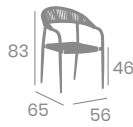

## Sillón FARO

kg  
4,10

Aluminio Pintado Negro  
o Deco Roble Natural.  
Ref. 3600

Rope  
Gris

Rope Gris  
Aluminio Pintado  
Deco Roble Natural