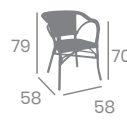

Sillón PARÍS