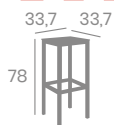

Banqueta MÓNACO