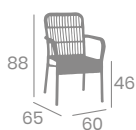

# Sillón MADEIRA

kg  
3,90

Médula Atlas. Aluminio  
Pintado Deco Bambú.  
Ref. 4098

Médula Atlas

Médula Atlas