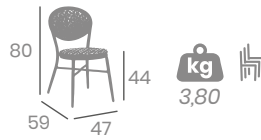

# Silla y Sillón CRACOVIA REJILLA

Aluminio Pintado Deco Nogal Claro.  
Respaldo Rejilla Médula Atlas.  
Asiento Tapizado Fabric.  
Ref. 4073 y 4083

Terracota

Vesubio

Zafiro

Mekong

NUEVO