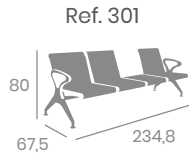

Catering BANCADA

Brazos Aluminio, Asientos y Respaldo de Acero Troquelado Pintado Gris.