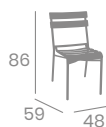

Silla VERSALLES

Aluminio Pintado varios
colores. Ref. 4424