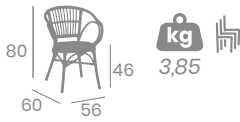

Sillón BORA

Médula Atlas.
Aluminio Pintado Deco Bambú
Ref. 4096