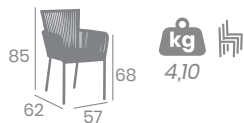

Sillón FORMENTERA

Aluminio Pintado Negro
o Deco Stone.
Ref. 4024

Médula
Stone

Médula Marrón