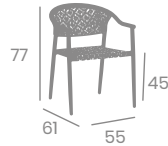

NUEVO

Sillón MANHATTAN

Aluminio Pintado
Deco Roble Natural
Ref. 2800

Textilene Soho
Aluminio Pintado
Deco Roble Natural