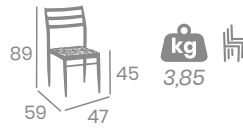

NUEVO

Silla ALBA