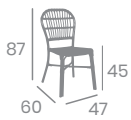

Silla MALDIVAS