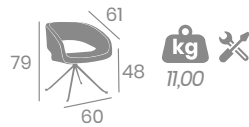

# Sillón LUCERNA

Pie Acero B5  
Ref. 6616

P.U. Blanco

P.U. Kashmir