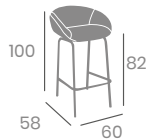

Banqueta BASILEA