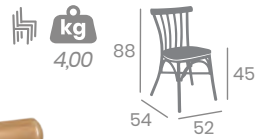

Silla PÓRTICO OUT

Aluminio Pintado Grafito, Negro,
Deco Bambú, Deco Nogal
o Deco Roble Natural.
Ref. 164