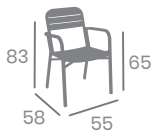

Sillón CALIFORNIA 2