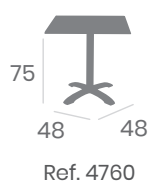

Alta 7160 - 60x60

Tablero Melamina Roble Hera