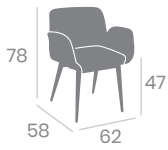

P.U. Blanco
Pie Acero B5