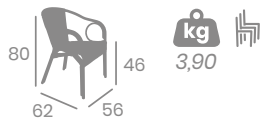

## Sillón JAVA

Médula Blanco.  
Estructura Aluminio.  
Ref. 2060

(Mesa Islandia)