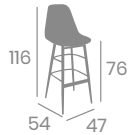

## Banqueta SOROLLA

Aluminio Pintado  
Blanco. Carcasa  
Kashmir. Ref. 391

**kg**  
4,80