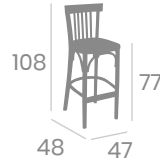

NUEVO

Banqueta HAMBURGO PLUS

Madera de Haya
Barnizado color Nogal.
Asientos tapizados en P.U. 6,10 kg
Apoya pies Acero Pintado Negro
Ref. 6240

Tapizado
Celeste