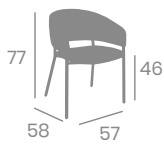

Sillón ALSACIA

Sillón con diseño elegante y moderno que aporta un toque de sofisticación a tu espacio.