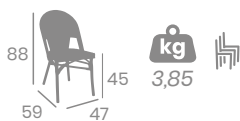

Silla
Tívoli
MÉDULA

NUEVO

Aluminio Pintado Deco
Nogal o Deco Roble Natural.
Ref. 8029