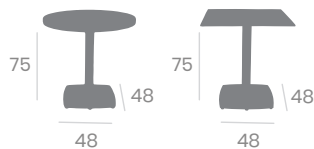

Pie Hanover 9322
Acero Pintado Negro o Blanco
Base 48x48