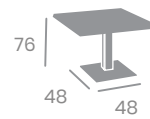

Mesa MÚNICH

Pie de Aluminio.

Ref. 9850

Ref. 9877

80x80
Tablero Melamina
Zeus Negro canto PVC Dorado
Base 48x48

Ø70
Tablero Melamina
Mármol Bianco
Base 48x48

Pie
Aluminio

Pie
Blanco

Pie
Taupe

70x70
Tablero Melamina
Piedra
Base 48x48

Tablero
Melamina Zeus canto PVC Dorado

Tablero
Melamina Mármol Bianco
canto PVC Dorado

Ø70
Tablero Melamina
Roble Atlas canto PVC Dorado
Base 48x48

Pie
Taupe

Pie
Aluminio

Ref. 9187