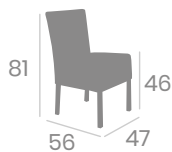

Silla MOZART