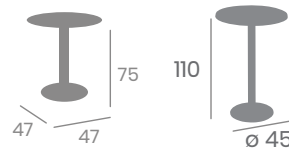

9545 - 70x 70

Tablero Melamina
Zeus negro