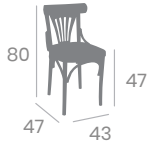

NUEVO

Silla BERLÍN PLUS

Madera de Haya
Barnizado color Nogal.
Asientos tapizados en P.U.
Ref. 6150

kg
5,10

Tapizado
Teja