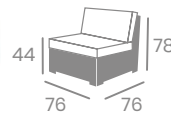

MÓDULO 1

kg
10,65

Estructura aluminio
Médula Blanca. Cojín de 10 cm. grosor en asiento y 9 cm. en respaldo.
Ref. 4511