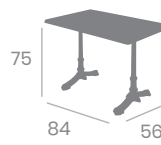

Mesa PARÍS

Pie Fundición de Hierro.

Sicilia con aro de latón

Mármol con aro de latón

Sienna con aro de latón

Mármol Almería
con aro de latón

ANTICUARIO

6010 - 110x70

Tablero Melamina Roble Atlas

Ref. 6010