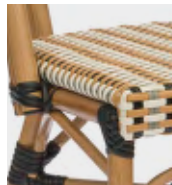

Médula
Negro - Blanco - Gris - Crema