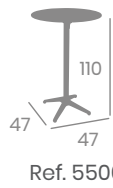

**Tablero Ø70**  
Compact Mármol  
Marquina  
Con Contrapeso

**Pie Islandia Abatible**  
Aluminio Pintado Grafito  
Con Contrapeso

**Alta Ø70**  
 Tablero Compact  
 Blanco Nature  
 Con Contrapeso

Compact **Blanco Nature**