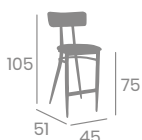

Banqueta MONTANA

Acero Pintado Negro.
Ref. 287 y 887