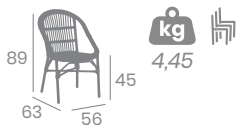

Sillón BARBADOS