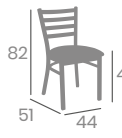

kg
6,75

kg
6,30

Silla y Banqueta AMÉRICA

Ref. 157

kg
7,60

kg
7,85

kg
8,05