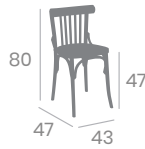

NUEVO

Silla HAMBURGO PLUS