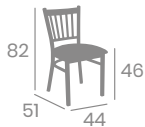

Silla BOSTON

Acero Pintado Grafito.
Ref. 158