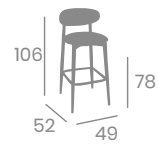

# Silla y Banqueta SINFONÍA

Madera de Haya.  
Asiento Tapizado P.U.  
Ref. 5160 y 5170

NUEVO

Arena Esmeralda Celeste Teja

kg  
8,00

NUEVO