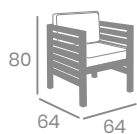

Sillón ORIÓN 1

kg
11,65

Estructura Aluminio Pintado
Grafito. Cojín de 10 cm grosor
en asiento y 9 cm en respaldo.
Ref. 4700