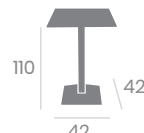

Mesa PIRÁMIDE

Fundición de Hierro.

Ref. 7660