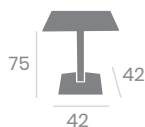

Mesa PIRÁMIDE

Fundición de Hierro.

Ref. 4160