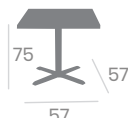

Mesa **MICHIGAN**

Pie de Acero Pintado Negro.

Pie Michigan 4975
Pie Acero Pintado Negro

Ref. 4975