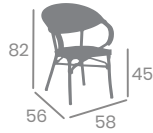

## Banqueta **FILIPINAS**

**kg**  
5,05

Aluminio Pintado  
Deco Bambú  
Ref. 4190

Textilene Latte

Sillón  
**FILIPINAS**  
MÉDULA

kg  
4,05

Aluminio Pintado  
Deco Bambú.  
Ref. 4090

Médula  
Verde y Crema