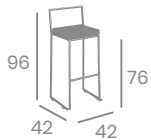

Banqueta SALZBURGO

kg
5,25

Acero.
Médula Blanco.
Ref. 4559