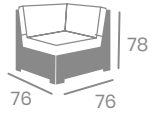

MÓDULO RINCÓN

kg
12,65

Estructura Aluminio. Cojín de 10 cm. grosor en asiento y 9 cm. en respaldo.
Ref. 4510