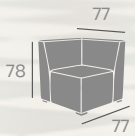

GALAXIA

Rincón