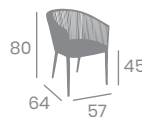

Sillón PRAVIA

kg
3,50

*Aluminio Pintado
Negro o Deco Stone.
Ref. 4022*