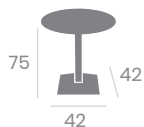

Mesa PIRÁMIDE

Fundición de Hierro.

Ref. 4160