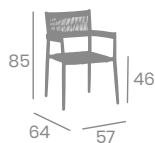

Sillón NÁUTICO