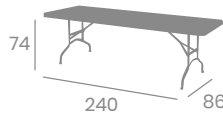

Mesas CATERING

kg
23,00

Ref. 2140B