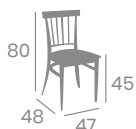

Asiento Tapizado
Mostaza

Silla ARIZONA

Acero Pintado Blanco, Grafito y Negro.
Ref. 153

kg
6,60