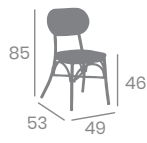

NUEVO

Silla NEW VERDI OUT

kg
4,00

Aluminio Pintado Negro,
Deco Roble Natural
y Deco Nogal Claro.