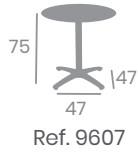

# Mesa DINAMARCA

**Alta 60x60**  
 Tablero Kbana Taupe  
 Columna Médula Café

**Alta 60x60**  
 Tablero Werzalit  
 Bambú

**Alta Dos Tapas Ø60**  
 Tablero Superior Inox Repulsado  
 Tablero inferior Ø40 aro de aluminio