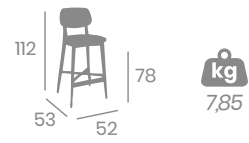

Tapizado P.U. Celeste