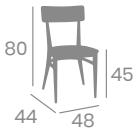

Silla PENSILVANIA