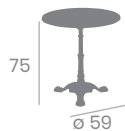

**7003 Ø70**  
 Tablero Mármol  
 Aro Latón

**7003 Ø70**  
 Tablero Werzalit  
 Sienna Aro Latón

**7004 Ø80**  
 Tablero Melamina  
 Roble Atlas

**7004 - 70x70**  
 Tablero Melamina Studio Arena

Ref. 502

Ref. 7003