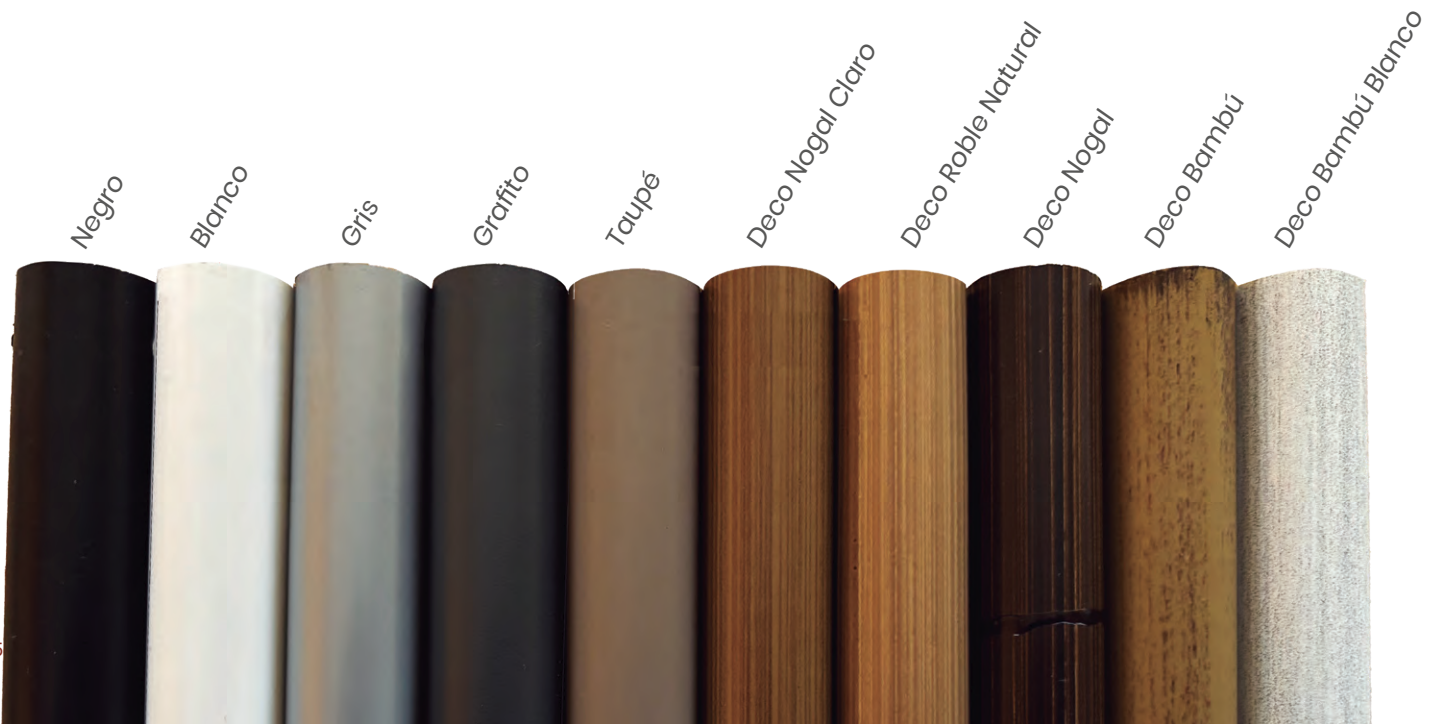

TEXTILENE UNO

TEXTILENE DUO

TEXTILENE EROS

PINTURAS