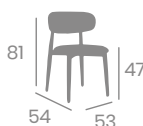

Silla
Lírica

NUEVO

*Diseño atrevido de tendencia, en tonos que combinan a la perfección entre sí para darle a su instalación el grado de colorido deseado, diferenciar zonas... un mundo de posibilidades con **NUEVO TAPIZADO Fabric.***

kg
7,65

Acero Pintado Negro
Tapizados Fabric.
Ref. 6725