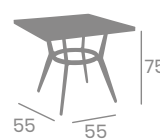

Mesa MAURICIO

Aluminio Pintado Negro,
Deco Roble Natural o
Deco Bambú Blanco.

Ref. 5200