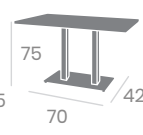

Mesa BAVIERA ACERO

Pie de Acero Pintado Negro o Blanco.

Ref. 9111