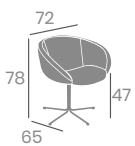

P.U. Blanco