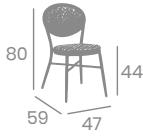

NUEVO

Silla CRACOVIA

kg
2,90

Aluminio Pintado
Deco Nogal Claro.
Ref. 4077 y 4078