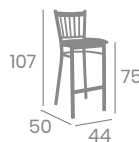

Banqueta BOSTON

Acero Pintado Grafito.
Ref. 186

kg
7,90 Asiento Tapizado
Marrón