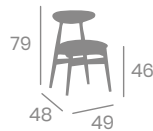

NUEVO

Silla NÓRDICA

*Nueva línea en madera de Haya con
detalles de inspiración asiática.
Amplia gama de asientos en
tapizados Fabric y P.U.*

kg
6,00

Madera de Haya.
Asiento Tapizado
Fabric y P.U.
Ref. 5120