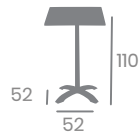

Alta 7766 70x70
Tablero Compact
Mármol Almería

Ref. 7766