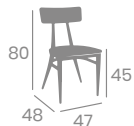

Silla MONTANA