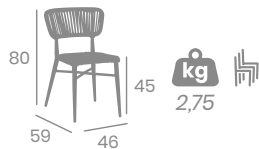

Silla PROVENZA

Aluminio Pintado
Negro o Deco Roble Natural
Ref. 3000