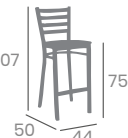

Ref. 182

Acero Pintado Grafito.
Ref. 157 y 182

kg
7,60

kg
7,85