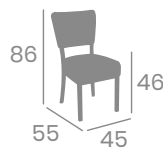

# Silla GRAN BOHEMIA

kg  
7,95

Acero  
Pintado Negro.  
Ref 6628

P.U. Panamá  
Ribeteado Panamá

P.U. Azul  
Ribeteado Azul

P.U. Verde  
Ribeteado Verde

Silla  
**BOHEMIA**

**kg**  
8,55  
Acero  
Pintado Negro.  
Ref 6622