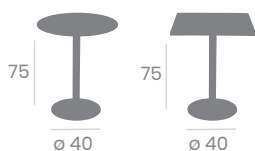

# Mesa NÁPOLES

Pie de Acero Ø40

**9650 Ø70**  
Tablero Melamina  
Studio Valkiria

Melamina Roble Atlas

Melamina Olmo

Melamina Valkiria

**9650 - 70x70**  
Tablero Melamina  
Gama Studio Valkiria

Ref. 9650