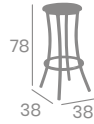

# Banqueta NIZA

kg  
2,40

Aluminio y Aluminio  
Pintado Negro o Grafito.  
Ref. 8119

Asiento Ø35  
Tapizado Fabric  
Terracota

Asiento Ø35  
Tapizado P.U. Indiana

Asiento Ø35  
Tapizado Fabric  
Vesubio

Asiento Ø35  
Tapizado Fabric  
Zafiro