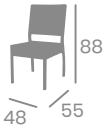

Silla TOSCANA