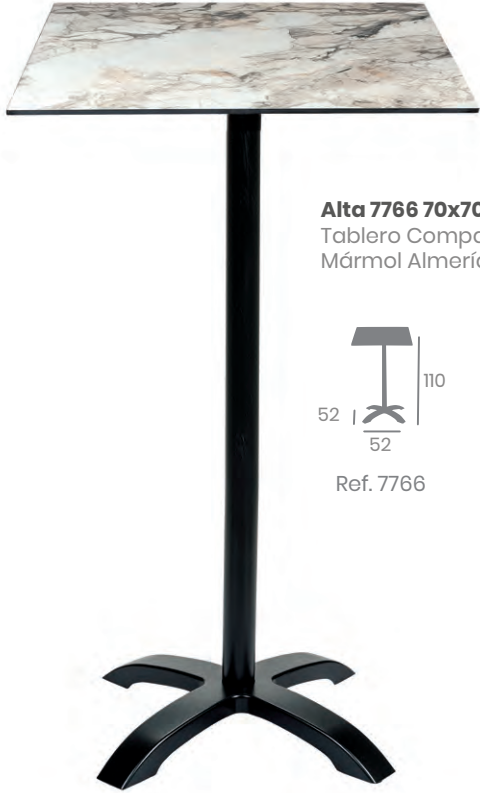

Pie  
Danubio

Pie Danubio  
Rectangular

# Mesa OSLO

Aluminio  
Pintado.

**9777 70x70**  
Tablero Werzalit  
Mármol Almería

Tablero Werzalit  
Mármol Almería

**9777 70x70**  
Tablero Compact  
Mármol Almería

**Pie Oslo 9777AB**  
Sistema abatible

**Pie Oslo 9777**

**Alta 7766 70x70**  
Tablero Compact  
Mármol Almería

Ref. 7766

Ref. 9711

**Rectangular 9711 120x80**  
Tablero Compact  
Mármol Almería

**Pie Oslo Rectangular 9711AB**  
*Sistema abatible*