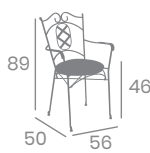

Asiento
Teka
kg
5,00

Asiento
Teka
kg
8,90

Sillón y Silla **RONDA**

Ref. 172

Ref. 372

Hierro Forjado

Asiento Werzalit
Nogal
kg
5,80