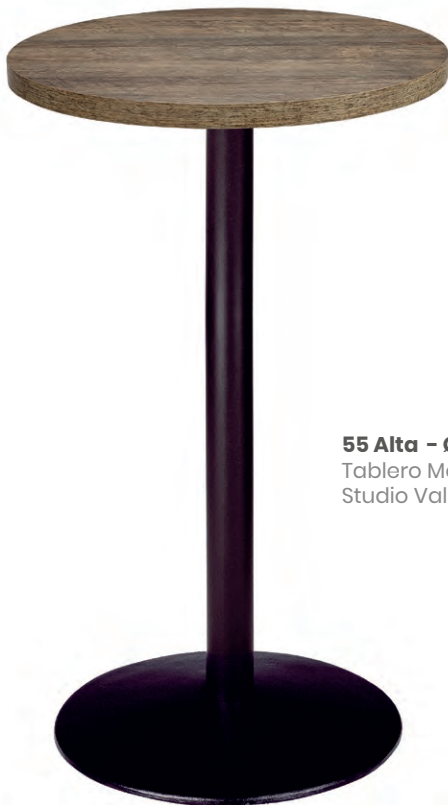

Ref. 4150

Ref. 4150M

Ref. 7150

**55 - Ø70**  
Tablero Melamina Roble Atlas

**55 - 80x80**  
Tablero Melamina  
Studio Valkiria

**55 Alta - Ø70**  
Tablero Melamina  
Studio Valkiria

Melamina  
Mármol Bianco