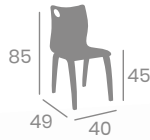

Silla ONTARIO

kg
6,20

C-4 Deco Madera Natural
Carcasa Laminada
Ref. 198