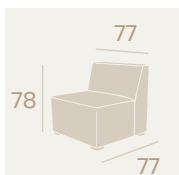

Galaxia 1
P.U. Blanco
Peso: 18 kg.

Galaxia 1
P.U. Marrón
Peso: 18 kg.

Ref. 6601