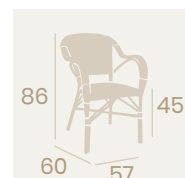

Sillón Biarritz
Médula Blanco y Rojo
Aluminio pintado
Deco Bambú
Peso: 4,25 kg.