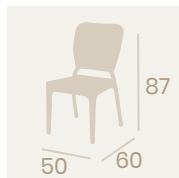

Sillón Piamonte
Médula Blanco
Aluminio
Peso: 5,05 kg.

Sillón Java
Médula Blanco
Aluminio
Peso: 4 kg.

Sillón Java
Médula Antracita
Aluminio
Peso: 4 kg.

Ref. 5036

Ref. 5039

Ref. 5071

Ref. 2060

Silla Florencia
Médula Antracita
Aluminio
Peso: 3,55 kg.

Silla Siena
Médula Antracita
Aluminio pintado Gris
Peso: 3,40 kg.

Sillón Málaga
Médula Blanco Brazos Madera
Aluminio pintado Grafito
Peso: 5,10 kg.

Conjunto mesa Eros y sillones Málaga.

Ref. 4503

Ref. 4505