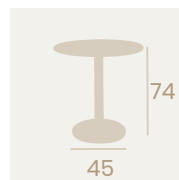

Tablero Compact
Mármol Olimpo
Base Ø45
Aluminio pintado Grafito

NUEVO
ACABADO

Mesa Gran Roma
70x70

Tablero Compact
Sicilia
Base Ø45
Aluminio pintado Blanco

Tablero Compact
Mármol Olimpo
Base Ø45
Aluminio pintado Grafito

Ref. 9545 ✂

Ref. 9545 ✂

Ref. 9145 ✂