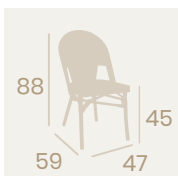

Silla Tívoli

Médula Verde y Crema
Aluminio Pintado Deco Nogal
Peso: 3,95 kg.