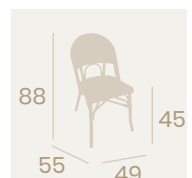

Sillón París
Médula Rojo y Crema
Aluminio Pintado Deco Nogal
Peso: 4,50 kg.

Sillón París
Médula Gris y Blanco
Aluminio pintado Deco Bambú
Peso: 4,50 kg.

Sillón París
Médula Volcán
Aluminio Pintado Deco Bambú
Peso: 4,50 kg.

Ref. 3091

Silla Bistrot
Médula Verde y Crema
Aluminio Pintado Deco Bambú
Peso: 3,75 kg.

NUEVO
NOVELTY

Silla Bistrot
Médula Rojo y Crema
Aluminio Pintado Deco Bambú
Peso: 3,75 kg.

Silla Bistrot
Médula Negro y Crema
Aluminio Pintado Deco Bambú
Peso: 3,75 kg.

Silla Charlotte
Médula Rojo y Crema
Aluminio Pintado Deco Nogal
Peso: 3,65 kg.

Silla Charlotte
Médula Negro y Crema
Aluminio Pintado Deco Bambú
Peso: 3,65 kg.

Banqueta Charlotte S/R
Médula Negro y Crema
Aluminio Pintado Deco Nogal
Peso: 2,75 kg.