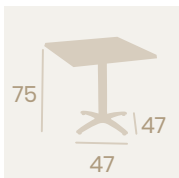

NUEVO
ACABADO

Mesa Dinamarca
Ø 70
Tablero Werzalit Bambú
Aluminio

Mesa Dinamarca Rectangular
110x70
Tablero Werzalit Bambú
Aluminio

- Médula Antracita
- Médula Blanca
- Médula Café

Mesa Dinamarca
70x70
Tablero Kbana Taupe
Aluminio
Columna Médula Café

Mesa Dinamarca Rectangular
110x70
Tablero Werzalit Bambú
Aluminio
Columnas Médula Café

- Médula Antracita
- Médula Blanca
- Médula Café

**Mesa Dinamarca Alta
60x60**

Tablero Kbana Taupe
Aluminio
Columna Médula Café