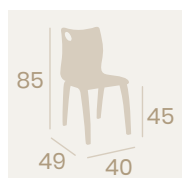

Silla Michigan
Carcasa Madera Ébony
Madera
Peso: 4,55 kg.