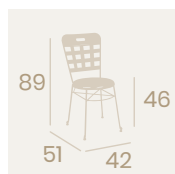

Silla Ronda
Asiento Teka
Hierro Forjado
Peso: 5 kg.

Ref. 171