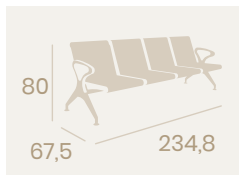

Sillón Tokio
Respaldo Malla
Asiento Sky Negro
Estructura Cromada
Peso: 5,55 kg.

Bancada 2 Asientos y Mesa

Brazos Aluminio, Asientos y Respaldo de Acero Troquelado
Pintado gris

Ref. 400