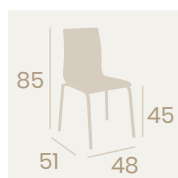

Banqueta Michigan M-4
Carcasa Madera Antártida
Acero Pintado Gris
Peso: 6,50 kg.

Ref. 192