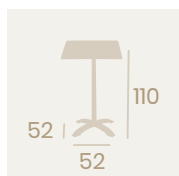

Mesa Oslo Alta 7766
70x70
Tablero Compact
Mármol Almería
Aluminio Pintado Negro

Ref. 7766