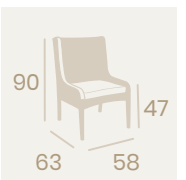

Médula

Sillón Canadá
Médula Antracita con cojín
Aluminio
Grosor de cojín 4 cm.
Peso: 7,40 kg.

Sillón Atlanta
Médula Antracita con cojín
Aluminio
Grosor de cojín 4cm.
Peso: 7 kg.

Ref. 4418