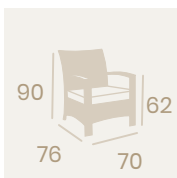

Sillón Varese
Médula Blanco con cojín
Aluminio
Grosor del cojín 8 cm.
Peso: 7,70 kg.

Conjunto Sillones Varese con
mesa Espacio médula antracita