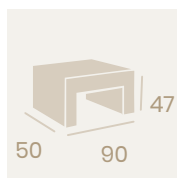

Mesa Espacio
90x50 69x69 50x50
Médula Ceniza
Médula Blanca
Médula Café
Médula Moka
Medula Antracita*

*Agotada 50x50

Ref. 4290