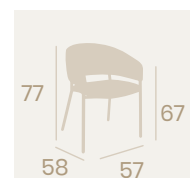

Sillón Alsacia
P.U. Sándalo
Acero
Pintado Negro
Peso: 9,50 kg.

Sillón Alsacia
P.U. Mostaza
Acero
Pintado Negro
Peso: 9,50 kg.

Sillón Alsacia
P.U. Azul
Acero
Pintado Negro
Peso: 9,50 kg.

Sillón Alsacia
P.U. Gris
Acero
Pintado Negro
Peso: 9,50 kg.