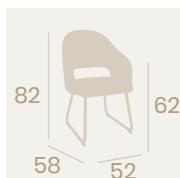

Silla Como
P.U. Samba
Acero Pintado Negro
Peso: 8,20 kg.

Ref. 6129 ✕