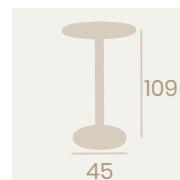

Tablero Compact
Mármol Olimpo
Base Ø45
Aluminio pintado Grafito

NUEVO
ACABADO

Mesa Gran Roma
70x70

Tablero Compact
Sicilia
Base Ø45
Aluminio pintado Blanco

Tablero Compact
Mármol Olimpo
Base Ø45
Aluminio pintado Grafito

Ref. 9545 ✂

Ref. 9545 ✂

Ref. 9145 ✂