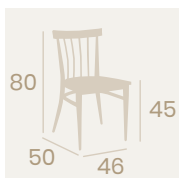

Silla Baltimore
Asiento Tapizado Indiana
Acero Pintado Negro
Peso: 6,50 kg.