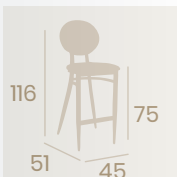

Silla Montana
Asiento y Respaldo
Tapizado Sándalo
Acero Pintado Negro
Peso: 7,30 kg.