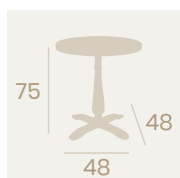

Ref. 8155T ✕