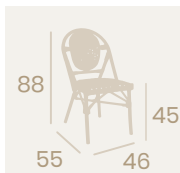

Silla Charlotte
Médula Rojo y Crema
Aluminio Pintado Deco Nogal
Peso: 3,65 kg.

Silla Charlotte
Médula Negro y Crema
Aluminio Pintado Deco Bambú
Peso: 3,65 kg.

Banqueta Charlotte S/R
Médula Negro y Crema
Aluminio Pintado Deco Nogal
Peso: 2,75 kg.

Silla Charlotte
Médula Negro y Crema
Aluminio Pintado Deco Nogal
Peso: 3,65 kg.

Banqueta Charlotte C/R
Médula Negro
Aluminio Pintado Deco Bambú
Peso: 4,95 kg.

Ref. 8031

Ref. 8231

Ref. 8232

Sillón Fontana
Asiento Textilene Latte
Aluminio Pintado Deco Bambú
Respaldo Textilene Latte
Peso: 3,95 kg.