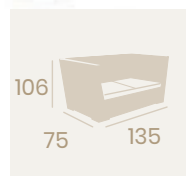

Sofá Quebec
Médula Blanco
Aluminio
Grosor de cojín asiento 10 cm.
Peso: 26,50 kg.

Sofá Quebec
Médula Moka
Aluminio
Grosor de cojín asiento 10 cm.
Peso: 26,50 kg.

Sofá Quebec
Médula Antracita
Aluminio
Grosor de cojín asiento 10 cm.
Peso: 26,50 kg.