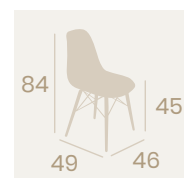

Silla Picasso X-4
Carcasa Blanca
Acero Pintado
Deco Madera Natural
Peso: 5,35 kg.