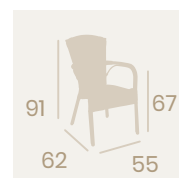

Silla Capri
Médula Antracita
Aluminio
Peso: 3,75 kg.

Ref. 8036