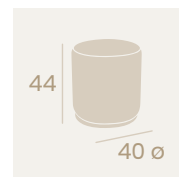

Banco
P.U. Kashmir
P.U. Blanco
P.U. Albero
P.U. Negro
P.U. Marrón
Base acero
Peso: 17,50 kg.

Sillón Ródano
P.U. Kashmir
Base Acero
Peso: 14,70 kg.

Ref. 6609