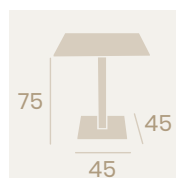

Detalle Canteado Deco Plata

Mesa Munich 9877
Ø 80

Tablero Melamina Roble Hera
Aluminio Pintado Blanco

Ref. 9877