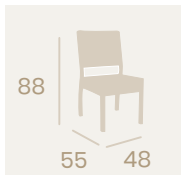

Ref. 4553

Silla ABY Toscana

Médula Blanco
Aluminio
Peso: 4 kg.

Silla Toscana

Médula Antracita
Aluminio
Peso: 4,05 kg.

Silla Breno

Médula Antracita
Aluminio pintado Gris
Peso: 4,95 kg.

Médula