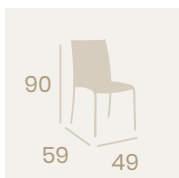

Ref. 4424

Acero

Sillón Salzburgo
Médula Blanco
Acero
Peso: 5,25 kg.

Silla Salzburgo
Médula Blanco
Acero
Peso: 4,50 kg.

Banqueta Salzburgo
Médula Antracita
Acero
Peso: 5,25 kg.

Banqueta Salzburgo
Médula Blanco
Acero
Peso: 5,25 kg.