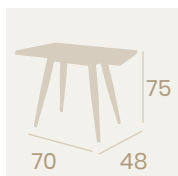

Mesa Sanghai-V68x48 Rectangular 813
120x80

Tablero Melamina Olmo
Pie Acero Pintado Negro

Detalle División Pie

Melamina Arena

Melamina Piedra

Melamina Baviera

Mesa Sanghai 912
120x80

Tablero Melamina Baviera
Pie Acero Pintado Negro

Nueva Melamina Baviera

Mesa Sanghai 912
120x80

Tablero Melamina Roble Hera
Pie Acero Pintado Blanco

Ref. 912

Ref. 813