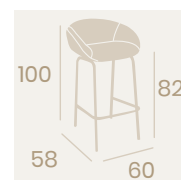

Sillón Basilea

P.U. Kashmir
Pie Acero C4
Pintado Blanco
Peso: 7,20 kg.

Sillón Basilea

P.U. Blanco
Pie Acero C4
Pintado Negro
Peso: 7,20 kg.

Banqueta Basilea

P.U. Kashmir
Pie Acero M4 Pintado Negro
Peso: 9 kg.

Banqueta Basilea

P.U. Blanco
Pie Acero M4 Pintado Negro
Peso: 9 kg.

Ref. 6520