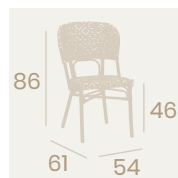

Sillón Filipinas

Textilene Soho

Aluminio pintado Deco Roble Natural

Peso: 3,60 kg.

Ref. 2700