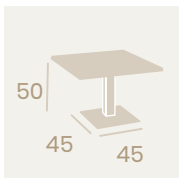

Mesa Munich Baja
70x70
Tablero Compact Sienna
Base 45x45
Aluminio Pintado Blanco

**Mesa Munich Alta
70x70**

Tablero Compact Sicilia
Base 45x45
Aluminio

Ref. 9850 ✕