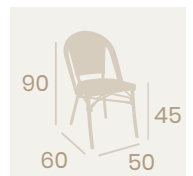

Silla París
Médula Rojo y Crema
Aluminio Pintado Deco Nogal
Peso: 3,85 kg.