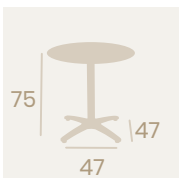

NUEVO
ACABADO

Mesa Dinamarca
Ø 70
Tablero Werzalit Bambú
Aluminio

Mesa Dinamarca Rectangular
110x70
Tablero Werzalit Bambú
Aluminio

- Médula Antracita
- Médula Blanca
- Médula Café

Mesa Dinamarca
70x70
Tablero Kbana Taupe
Aluminio
Columna Médula Café

Mesa Dinamarca Rectangular
110x70
Tablero Werzalit Bambú
Aluminio
Columnas Médula Café

- Médula Antracita
- Médula Blanca
- Médula Café

**Mesa Dinamarca Alta
60x60**

Tablero Kbana Taupe
Aluminio
Columna Médula Café