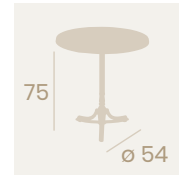

Ref. 4430

Ref. 4440

Ref. 503

Ref. 504

Ref. 8003

Mesa Gala 577
70x70

Tablero Compact
Mármol Almería
Bastidor Aluminio pintado Negro
Patas de Haya

Mesa Gala 577
70x70