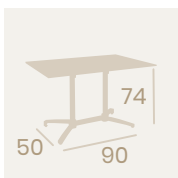

**Mesa Noruega
Abatible Rectangular
110x70**

Tablero Compact
Rural
Aluminio Pintado Taupé

**Mesa Noruega
Abatible Rectangular
120x80**

Tablero Compact Ceniza
Aluminio Pintado Grafito

**Mesa Noruega
Abatible Rectangular
120x80**

Tablero Compact Pompeya
Aluminio Pintado Negro

Pie Noruega Abatible Rectangular

Aluminio Pintado Negro
Peso: 5,70 Kg.

NUEVO
MODELO

Mesa Islandia
Tablero Ø70
Compact Mármol Olimpo
Aluminio Pintado Blanco
Con Contrapeso