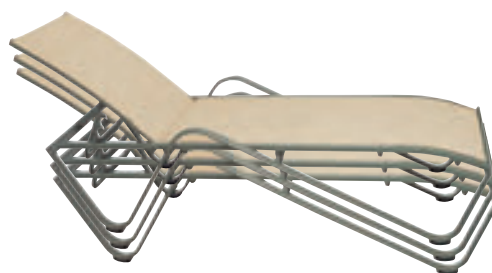

*También disponible en:
3x2 Lona Crudo
Peso: 7,45 kg.
3x3 Lona Crudo
Peso: 11,15 kg.

*También disponible en:
75x75
Peso: 27 kg.

Tumbona
Batilene Ferrari
Aluminio Pintado Gris
Peso: 8,45 kg.