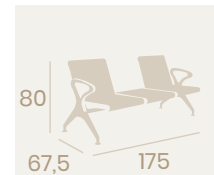

Bancada 4 Asientos

Brazos Aluminio, Asientos y Respaldo de Acero Troquelado
Pintado gris

Bancada 3 Asientos

Brazos Aluminio, Asientos y Respaldo de Acero Troquelado
Pintado gris

Bancada 3 Asientos y Mesa

Brazos Aluminio, Asientos y Respaldo de Acero Troquelado
Pintado gris

Bancada 2 Asientos y Mesa

Brazos Aluminio, Asientos y Respaldo de Acero Troquelado
Pintado gris

Ref. 201