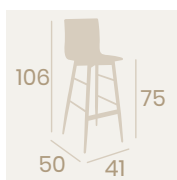

Banqueta Michigan P-4
Carcasa Madera Kenya
Acero Pintado Deco Madera Natural
Peso: 6,50 kg.

Ref. 297 ✕