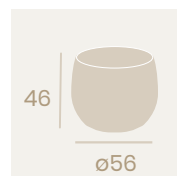

*Agotada 50x50

Ref. 4290

Ref. 4240

Ref. 4340

Mesa Esfera
Médula Antracita
Peso: 4 kg.

Silla Vancouver
Médula Antracita
Aluminio
Peso: 8,50 kg.

Jardinera
Médula Moka
Aluminio
Peso: 5,40 kg.

Decoración NO incluida