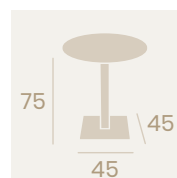

Detalle Canteado Deco Plata

Mesa Munich 9877
Ø 80

Tablero Melamina Roble Hera
Aluminio Pintado Blanco

Ref. 9877