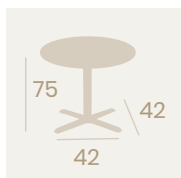

Mesa Michigan Alta 7970
60x60
 Tablero Melamina
 Fresno Taiga
 Pie Acero Pintado Negro

Mesa Michigan 4970
Ø 70
 Tablero Metalmelamina
 Zeus Negro
 Pie Acero Pintado Negro

Pie Michigan 4975
 Pie Acero Pintado Negro
 Peso: 10,90 Kg.