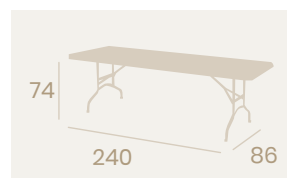

**Mesa Catering
Ø 180**
Polietileno
Acero Pintado
Gris Martelé

Ref. 2140