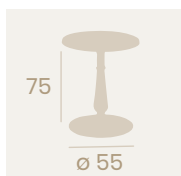

Nueva Melamina Chicago

Mesa Ópera-55
Ø 80
Tablero Melamina
Chicago
Fundición de Hierro
Columna Fundición Torneada

Pie Ópera-55
Fundición de Hierro
Columna Fundición Torneada
Peso: 23,50 Kg.

Mesa Ópera-55
Ø 80
Tablero Melamina
Egger Ébano
Fundición de Hierro
Columna Fundición Torneada