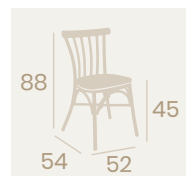

Banqueta Mónaco Plus
Asiento 36X31
Madera Macizo
Acero Pintado Blanco
Peso: 6,30 kg.