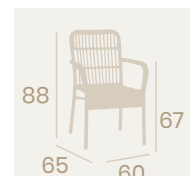

Médula

Sillón Anna
Médula Atlas
Aluminio pintado Deco Bambú
Peso: 4,10 kg.

Detalle Respaldo

Sillón Anna
Médula Old Blanco
Aluminio pintado
Deco Bambú Blanco
Peso: 4,10 kg.

Sillón Kioto
Médula Atlas con cojín
Aluminio pintado Deco Roble Natural
Peso: 4,95 kg.

Ref. 4523

Ref. 4095

Sillón Madeira

Médula Atlas

Aluminio pintado Deco Bambú

Peso: 3,65 kg.

Sillón Maui

Médula Atlas

Aluminio pintado Deco Bambú

Peso: 3,15 kg.

Ref. 4010

Ref. 4098

Sillón Barbados
Médula Old Blanco
Aluminio pintado
Deco Bambú Blanco
Peso: 3,90 kg.

Sillón Barbados
Médula Atlas
Aluminio pintado Deco Bambú
Peso: 3,90 kg.