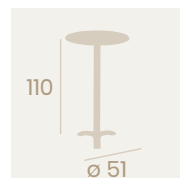

Mesa Orleans 8155T
Ø80
Tablero Melamina Egger Bronce
Fundición de Hierro
Columna Fundición Torneada

Ref. 7170