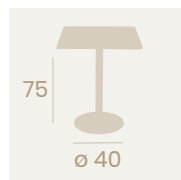

Mesa Nápoles 9650
Ø 70

Tablero Melamina
Studio Valkiria
Pie Acero

Melamina Atlas

Melamina Olmo

Melamina Valkiria

Mesa Nápoles 9650
70x70

Tablero Melamina
Gama Studio Valkiria
Pie Acero

Ref. 9650 