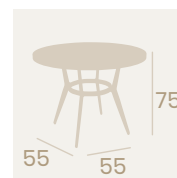

Mesa Mauricio 80x80
Tablero Compact Roble
Pie Aluminio pintado Roble Natural

Pie Mauricio 5200
Pie Aluminio pintado Negro
Peso: 2,05 Kg

Mesa Mauricio Alta 80x80
Tablero Compact Pizarra
Pie Aluminio pintado Negro

Mesa Mauricio Ø80
Tablero Compact Pompeya
Pie Aluminio pintado Negro

Mesa Mauricio Alta Ø70
Tablero Compact Seringa
Pie Aluminio pintado Negro

Ref. 5300

Ref. 5200

Ref. 5200

Pie Mauricio Rectangular

Pie Aluminio pintado
Deco Bambú Blanco
Peso: 2,40 Kg