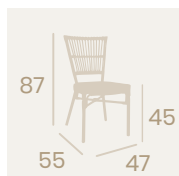

Banqueta Polinesia

Médula Volcán
Aluminio pintado Deco Bambú
Peso: 4,90 kg.

Silla Polinesia

Médula Volcán
Aluminio pintado Deco Bambú
Peso: 3,35 kg.

Sillón Polinesia

Médula Volcán
Aluminio pintado Deco Bambú
Peso: 3,80 kg.

Sillón Polinesia

Médula Atlas
Aluminio pintado Deco Bambú
Peso: 3,80 kg.

Banqueta Polinesia

Médula Atlas
Aluminio pintado Deco Bambú
Peso: 4,90 kg.

Ref. 4092