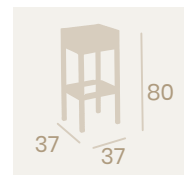

Médula Blanco
Aluminio
Peso: 5,75 kg.

Banqueta Florenxia S/R

Médula Antracita
Aluminio
Peso: 5,75 kg.

Banqueta Florenxia S/R

Médula Café
Aluminio
Peso: 5,75 kg.

Banqueta Florenxia S/R

Médula Moka
Aluminio
Peso: 5,75 kg.