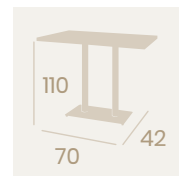

Mesa Baviera 9102
70x70
Tablero Melamina Olmo
Pie Acero Pintado Blanco

Ref. 9222 ✕