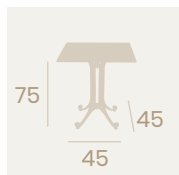

NUEVOS
ACABADOS

Ref. 4440