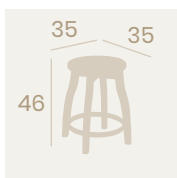

Banqueta Pylsem Baja

Barnizado Nogal
Madera de Haya
Peso: 5,30 kg.

Banqueta Pylsem Alta

Barnizado Nogal
Madera de Haya
Peso: 6,30 kg.

Banqueta Cantina Alta

Barnizado Nogal
Madera de Haya
Peso: 7,05 kg.

Banqueta Brandy Baja

Barnizado Nogal
Madera de Haya
Peso: 5,45 kg.

Banqueta Parador Baja

Barnizado Nogal
Madera de Haya
Peso: 5,95 kg.

Ref. 1090