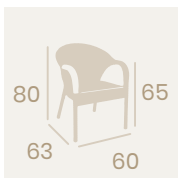

Sillón Piamonte
Médula Blanco
Aluminio
Peso: 5,05 kg.

Sillón Java
Médula Blanco
Aluminio
Peso: 4 kg.

Sillón Java
Médula Antracita
Aluminio
Peso: 4 kg.

Ref. 5036

Ref. 5039

Ref. 5071

Ref. 2060

Silla Florencia
Médula Antracita
Aluminio
Peso: 3,55 kg.

Silla Siena
Médula Antracita
Aluminio pintado Gris
Peso: 3,40 kg.

Sillón Málaga
Médula Blanco Brazos Madera
Aluminio pintado Grafito
Peso: 5,10 kg.

Conjunto mesa Eros y sillones Málaga.

Ref. 4503

Ref. 4505