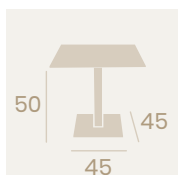

Tablero Compact Seringa
Aluminio Pintado Grafito

Mesa Munich Rectangular 9811
120x80

Tablero Compact Seringa
Aluminio Pintado Grafito

Mesa Munich 9877
70x70

Tablero Compact Mármol Olimpo
Aluminio Pintado Grafito

Tablero Compact Mármol Olimpo
Aluminio Pintado Grafito

Tablero Compact Mármol Marquina
Aluminio Pintado Grafito

Ref. 9850 ✕