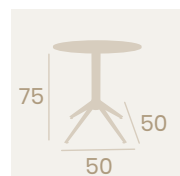

Compact Mármol Marquina

Mesa Milano Alta 7870
Ø 70

Tablero Metalmelamina
Atenea Gris
Pie Acero Pintado Negro

Mesa Milano 4870
Ø 70

Tablero Compact
Mármol Marquina
Acero Pintado Negro

Ref. 4870

Ref. 7870

Mesa Hanover Ø70
 Tablero Melamina Arena
 Acero Pintado Blanco