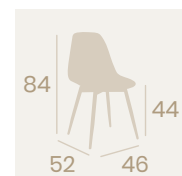

Silla Picasso P-4
Carcasa Roja
Acero Pintado Negro
Peso: 4,55 kg.