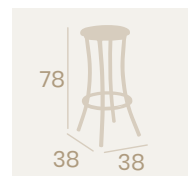

Banqueta Niza
Asiento Ø35
Tapizado Panamá
Aluminio
Peso: 2,65 kg.

Banqueta Niza
Asiento Ø31
Compact Nogal Americano
Aluminio
Peso: 2,95 kg.

Ref. 8119

Silla Pórtico
Asiento Tapizado
Mostaza
Aluminio Pintado
Grafito
Peso: 4,40 kg.