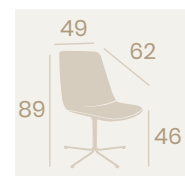

Silla Ginebra
P.U. Kashmir
Pie Acero B5
Peso: 9,75 kg.

Ref. 6619 ✕