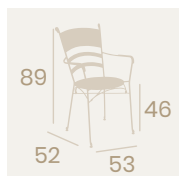

Silla Aranjuez
Asiento Rejilla
Hierro Forjado
Peso: 7,50 kg.

Ref. 361