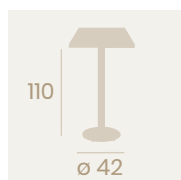

**Mesa Kolonia Alta 9210
60x60**
Tablero Metalmelamina
Atenea Gris
Pie Acero Pintado Negro

Detalle Canteado Bronze

Ref. 9210