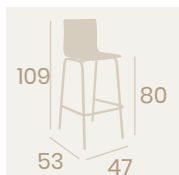

Banqueta Michigan M-4
Carcasa Madera Ébony
Acero Pintado Gris
Peso: 6,50 kg.