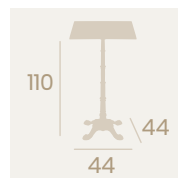

Sicilia con aro de latón

Mármol con aro de latón

Sienna con aro de latón

Mármol Almería con aro de latón

Ref. 7114