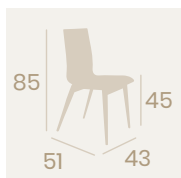

Silla Berlín
Barnizado Nogal
Madera de Haya
Peso: 3,85 kg.