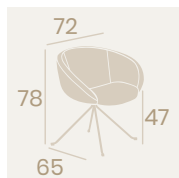

Sillón Lausan
P.U. Blanco
Pie Acero B14
Peso: 13,80 kg.

Ref. 6614