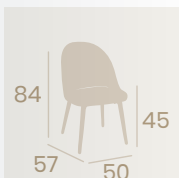

Silla Como
P.U. Azul
Acero Pintado Negro
Peso: 8,20 kg.

Silla Como
P.U. Mostaza
Acero Pintado Negro
Peso: 8,20 kg.

Silla Como
P.U. Indiana
Acero Pintado Negro
Peso: 8,20 kg.

Silla Como
P.U. Panamá
Acero Pintado Negro
Peso: 8,20 kg.