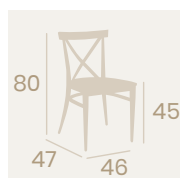

Silla Orlando

Asiento Madera Macizo
Acero Pintado Deco Madera Natural
Peso: 6,90 kg.

Silla Orlando

Asiento Tapizado Gris
Acero Pintado Deco Madera Natural
Peso: 6,60 kg.

Silla Orlando

Asiento Tapizado Indiana
Acero Pintado Celeste
Peso: 6,60 kg.

Silla Orlando

Asiento Tapizado Verde
Acero Pintado Negro
Peso: 6,60 kg.

Silla Orlando

Asiento Laminado Ébony
Acero Pintado Negro
Peso: 6,40 kg.

Silla Orlando

Asiento Madera Laminado
Acero Pintado Blanco
Peso: 6,40 kg.

Silla Orlando

Asiento Tapizado Indiana
Acero Pintado Grafito
Peso: 6,60 kg.