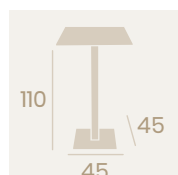

Mesa Munich Alta 9186
60x60

Tablero Compact Mármol Marquina
Aluminio Pintado Grafito

Ref. 9850 ✕

Ref. 9877 ✕

Ref. 9186 ✕

Ref. 9811 ✕

Ref. 9822 ✕

**Mesa Gran Roma 9545
70x70**
Tablero Metalmelamina
Atenea Gris
Pie Aluminio Pintado Blanco