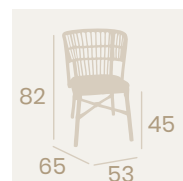

NUEVO
NOVELTY

Silla Samoa
Cuerda Crema
Aluminio pintado Negro
Peso: 3,70 kg.

Silla Samoa
Médula Atlas
Aluminio pintado Deco Bambú
Peso: 3,70 kg.

Ref. 4093