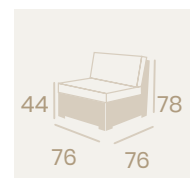

Módulo 1
Médula Blanca
Cojín de asiento grosor 10 cm.
Cojín de respaldo 9 cm.
Peso: 10,65 kg.