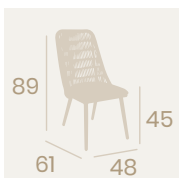

Silla Aloha
Respaldo cuerda Marrón
Asiento Tapizado Sándalo
Aluminio Pintado Negro
Peso: 4,80 kg.

Ref. 149