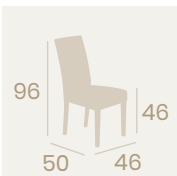

Ref. 1083

Ref. 1087

Ref. 1090

Ref. 1084

Ref. 1086

Silla Amberes
Tapizado en
Sky Burdeos
Madera
Peso: 6,20 kg.

Silla Brujas
Tapizado en
Sky Burdeos
Madera
Peso: 6,40 kg.

Ref. 4608