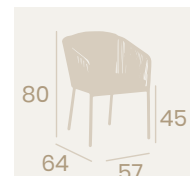

Médula

Sillón Pravia
Médula Stone
Aluminio pintado Deco Stone
Peso: 3,85 kg.

Sillón Cannes
Médula Marrón
Aluminio pintado Negro
Peso: 3,85 kg.

Sillón Cannes
Médula Stone
Aluminio pintado Deco Stone
Peso: 3,85 kg.