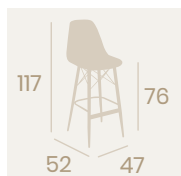

Banqueta Picasso X-4
Carcasa Blanca
Acero Pintado
Deco Madera Natural
Peso: 7,50 kg.