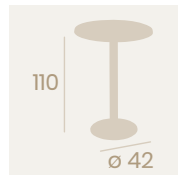

Mesa Época 4610M
Ø 70
 Tablero Melamina Baviera
 Pie Fundición de Hierro
 Columna de Madera

Mesa Época Alta 7108
Ø 60
 Tablero Melamina
 Baviera
 Pie Fundición de Hierro

Ref. 4610 ✕

Ref. 4610M ✕

Ref. 7108 ✕