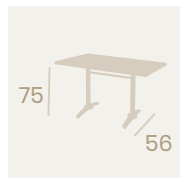

Mesa Dinamarca Rectangular
110x70
Tablero Werzalit Bambú
Aluminio
Columnas Médula Café