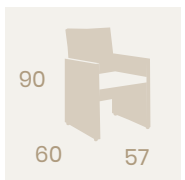

Sillón Atlanta
Médula Antracita con cojín
Aluminio
Grosor de cojín 4cm.
Peso: 7 kg.

Ref. 4512