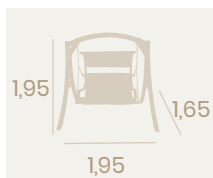

*También disponible en:
3x2 Lona Crudo
Peso: 7,45 kg.
3x3 Lona Crudo
Peso: 11,15 kg.

*También disponible en:
75x75
Peso: 27 kg.

Tumbona
Batilene Ferrari
Aluminio Pintado Gris
Peso: 8,45 kg.

Ref. 4001