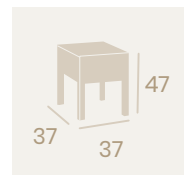

Ref. 4422

Banqueta Florencia Baja
Médula Café
Aluminio
Peso: 2,65 kg.

Banqueta Florencia Baja
Médula Blanco
Aluminio
Peso: 2,65 kg.

Banqueta Florencia Baja
Médula Moka
Aluminio
Peso: 2,65 kg.

Banqueta Florenxia S/R