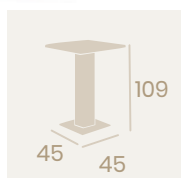

**Mesa Gran Munich Alta
70x70**

Tablero Werzalit Tokio
Columna Médula
Antracita 17x17
Base 45x45
Aluminio

Ref. 9189