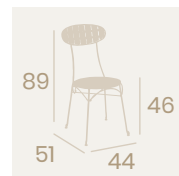

Silla Aranjuez
Asiento Teka
Hierro Forjado
Peso: 7,40 kg.

Ref. 167