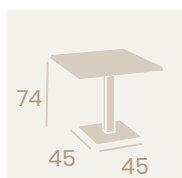

**Mesa Munich Rectangular Alta
110x70**

Tablero Werzalit Tokio
Columna Médula Antracita
Base 80x42
Aluminio

**Mesa Munich Rectangular
110x70**

Tablero Werzalit Tokio
Columna Médula Antracita
Base 80x42
Aluminio

**Mesa Munich
70x70**

Tablero Werzalit Kbanda Taupe
Columna Médula Antracita
Base 45x45
Aluminio

**Mesa Munich Alta
70x70**

Tablero Werzalit Kbanda Taupe
Columna Médula Antracita
Base 45x45
Aluminio

**Mesa Gran Munich Alta
70x70**

Tablero Werzalit Tokio
Columna Médula
Antracita 17x17
Base 45x45
Aluminio

Ref. 9189

Ref. 9877

Ref. 9187

Ref. 9811

Ref. 9822