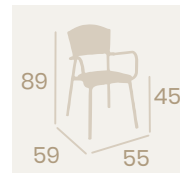

Sillón Polinesia

Médula Volcán
Aluminio pintado Deco Bambú
Peso: 3,80 kg.

Sillón Polinesia

Médula Atlas
Aluminio pintado Deco Bambú
Peso: 3,80 kg.

Banqueta Polinesia

Médula Atlas
Aluminio pintado Deco Bambú
Peso: 4,90 kg.

Ref. 4192

Ref. 4092

Ref. 4292

Textilene

Sillón Portofino
Textilene Latte
Aluminio Pintado
Deco Bambú
Peso: 3,25 kg.

Sillón Portofino
Textilene Negro
Aluminio pintado
Deco Bambú
Peso: 3,25 kg.

Banqueta Charlotte S/R
Textilene Negro
Aluminio pintado Deco Bambú
Aluminio pintado Grafito
Aluminio pintado Deco Nogal
Aluminio pintado Negro
Peso: 2,75 kg.