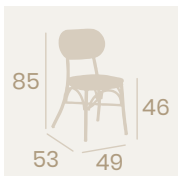

Silla Verdi
Asiento Tapizado Indiana
Aluminio Pintado Deco Bambú
Respaldo Textilene Latte
Peso: 4,60 kg.