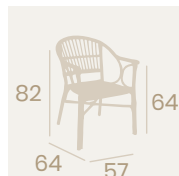

Sillón Formentera
Médula Stone con cojín
Aluminio pintado Deco Stone
Peso: 3,80 kg.

Sillón Martinica
Médula Atlas
Aluminio pintado Deco Bambú
Peso: 3,90 kg.

Sillón Martinica
Médula Gris
Aluminio pintado Deco Bambú Blanco
Peso: 3,90 kg.

Ref. 4024

Ref. 4525

Silla Palais
Médula Atlas
Aluminio pintado Deco Bambú
Peso: 3,75 kg.

Silla Palais
Textilene Latte
Aluminio pintado Deco Bambú
Peso: 3,60 kg.

Silla Palais
Textilene Negro
Aluminio pintado Deco Bambú
Peso: 3,60 kg.