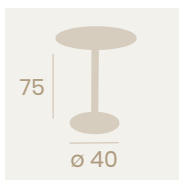

Mesa Nápoles 9650
Ø 70

Tablero Melamina
Studio Valkiria
Pie Acero

Melamina Atlas

Melamina Olmo

Melamina Valkiria

Mesa Nápoles 9650
70x70

Tablero Melamina
Gama Studio Valkiria
Pie Acero

Ref. 9650 