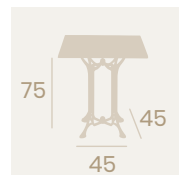

NUEVOS
ACABADOS

Ref. 504