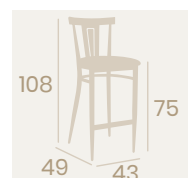

Banqueta Dakota
Asiento Madera Macizo
Acero Pintado Negro
Peso: 8,60 kg.