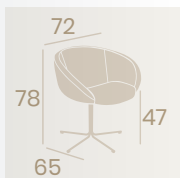

Sillón Lausan
P.U. Blanco
Pie Acero B14
Peso: 13,80 kg.

Ref. 6613