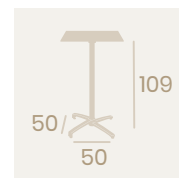

Ref. 9147AB