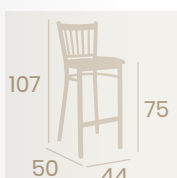

Soldadura Latonada

Banqueta América
Asiento Madera Laminado
Acero Pintado Gris Envejecido
Soldadura Latonada
Peso: 7,95 kg.

Silla América
Asiento Laminado Kenya
Acero Pintado Gris Envejecido
Soldadura Latonada
Peso: 6,20 kg.

Ref. 182