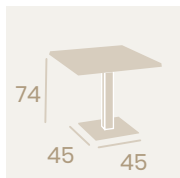

**Mesa Munich
70x70**

Tablero Compact Sicilia
Base 45x45
Aluminio

**Mesa Munich Baja
70x70**

Tablero Compact Sicilia
Base 45x45
Aluminio

**Mesa Munich Rectangular
110x70**

Tablero Compact Sicilia
Base 80x42
Aluminio

**Mesa Munich Rectangular Alta
110x70**

Tablero Compact Sicilia
Base 80x42
Aluminio

**Mesa Munich Alta
70x70**

Tablero Compact Sicilia
Base 45x45
Aluminio

Ref. 9877 ✕