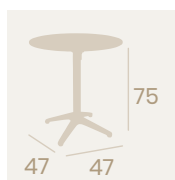

Tablero Compact Pompeya
Aluminio Pintado Negro

Pie Noruega Abatible Rectangular

Aluminio Pintado Negro
Peso: 5,70 Kg.

NUEVO
MODELO

Mesa Islandia
Tablero Ø70
Compact Mármol Olimpo
Aluminio Pintado Blanco
Con Contrapeso

Compact Roble Nudos

Mesa Islandia
Tablero Ø70
Compact Roble Nudos
Aluminio Pintado Grafito
Con Contrapeso

Nuevo Compact Pizarra

Mesa Islandia
Tablero 70x70
Compact Pizarra
Aluminio Pintado Negro
Con Contrapeso

Mesa Islandia
Tablero Ø70
Compact Mármol Marquina
Aluminio Pintado Taupe
Con Contrapeso

Pie Islandia
Aluminio Pintado Grafito
Con Contrapeso
Peso: 6,45Kg

Ref. 5400

Ref. 5400

Mesa Islandia Alta
 Tablero Ø70
 Compact Blanco Nature
 Aluminio Pintado Blanco
 Con Contrapeso