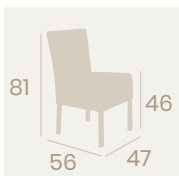

Silla Mozart
P.U. Albero
Acero Pintado Negro
Peso: 9,70 kg.