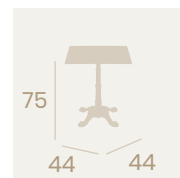

Mesa París 7004
Ø 80

Tablero Melamina
Roble Atlas
Fundición de Hierro

Mesa París 7004
70x70

Tablero Melamina Arena
Fundición de Hierro

Ref. 502

Ref. 7003

Ref. 7004

Ref. 7004