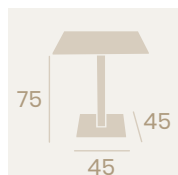

Tablero Compact Seringa
Aluminio Pintado Grafito

Mesa Munich Rectangular 9811
120x80

Tablero Compact Seringa
Aluminio Pintado Grafito

Mesa Munich 9877
70x70

Tablero Compact Mármol Olimpo
Aluminio Pintado Grafito

Tablero Compact Mármol Olimpo
Aluminio Pintado Grafito

Tablero Compact Mármol Marquina
Aluminio Pintado Grafito

Ref. 9877 ✕