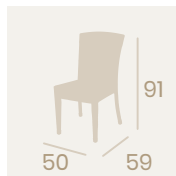

Sillón Piamonte
Médula Blanco
Aluminio
Peso: 5,05 kg.

Sillón Java
Médula Blanco
Aluminio
Peso: 4 kg.

Sillón Java
Médula Antracita
Aluminio
Peso: 4 kg.

Ref. 5036

Ref. 5039

Ref. 5071

Ref. 2060

Silla Florencia
Médula Antracita
Aluminio
Peso: 3,55 kg.

Silla Siena
Médula Antracita
Aluminio pintado Gris
Peso: 3,40 kg.

Sillón Málaga
Médula Blanco Brazos Madera
Aluminio pintado Grafito
Peso: 5,10 kg.

Conjunto mesa Eros y sillones Málaga.

Ref. 4503

Ref. 4505