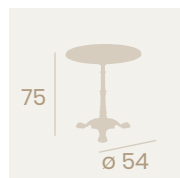

Mesa Parisino 502

Ø 70

Tablero Werzalit Sicilia Aro Latón
Fundición de Hierro

Mesa París 7003
Ø 70

Tablero Mármol
Aro Latón
Fundición de Hierro

Mesa París 7003
Ø 70

Tablero Werzalit
Sienna Aro Latón
Fundición de Hierro

Mesa París 7004
Ø 80

Tablero Melamina
Roble Atlas
Fundición de Hierro

Mesa París 7004
70x70

Tablero Melamina Arena
Fundición de Hierro

Ref. 502