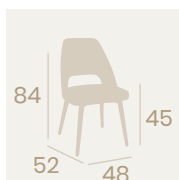

Silla Arona
P.U. Panamá
Pie M.U.4
Acero Pintado Negro
Peso: 8,50 kg.

Ref. 6031