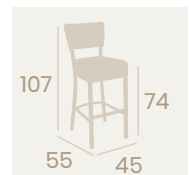

Banqueta Bohemia

P.U. Albero
Ribeteado Marrón
Acero Pintado Negro
Peso: 10,90 kg.