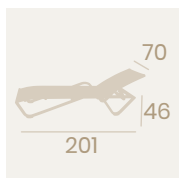

Pie Parasol
60x60
Hierro
Peso: 18 kg.

***También disponible en:**
75x75
Peso: 27 kg.

Columpio
Madera de Eucalipto
Tela de Spun-Poliéster

Tumbona
Batilene Ferrari
Aluminio Pintado Gris
Peso: 8,45 kg.

Ref. 4001