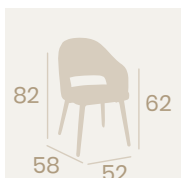

Sillón Cremona
P.U. Indiana
Pie W
Acero Pintado Negro
Peso: 9,40 kg.

Ref. 6029 ✕