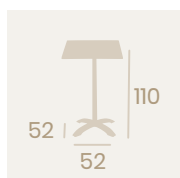

Ref. 7766AB