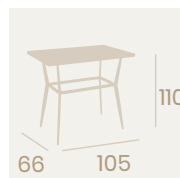

Mesa Mauricio 5200
80x80

Tablero Melamina Baviera
Pie Aluminio pintado
Deco Roble Natural

Mesa Mauricio 5200
80x80

Tablero Melamina Arena
Pie Aluminio pintado
Deco Bambú Blanco

Nueva Melamina Arena

Mesa Mauricio 5210
120x80

Tablero Melamina Arena
Pie Aluminio pintado
Deco Bambú Blanco

Nueva Melamina Baviera

Mesa Mauricio 5210
120x80

Tablero Melamina Baviera
Pie Aluminio pintado
Deco Roble Natural

Pie Mauricio Rectangular

Pie Aluminio pintado
Deco Roble Natural
Peso: 2,40 Kg

Nuevo Acabado Roble Natural

Ref. 5310