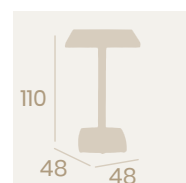

Mesa Hanover Alta Ø70
Tablero Melamina Piedra
Acero Pintado Blanco

Ref. 9320