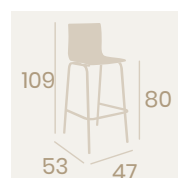

Banqueta Michigan M-4
Carcasa Madera Antártida
Acero Pintado Gris
Peso: 6,50 kg.

Ref. 392