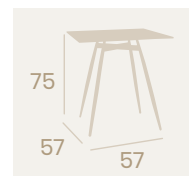

Mesa Copenhagen 770
Ø 70

Tablero Compact Rural
Pie Acero Pintado
Deco Madera Natural

Mesa Copenhagen 777
70x70

Tablero Melamina
Roble Hera
Pie Acero Pintado
Deco Madera Natural

Mesa Copenhagen 770
Ø 70

Tablero Melamina Baviera
Pie Acero Pintado Negro

Mesa Copenhagen 777
70x70

Tablero Melamina Cambrian
Pie Acero Pintado Negro