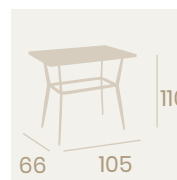

Mesa Mauricio 120x80

Tablero Compact Roble
Pie Aluminio pintado
Deco Roble Natural

Mesa Mauricio Alta 120x80

Tablero Compact
Mármol Marquina
Pie Aluminio pintado Negro

Pie Mauricio Rectangular

Pie Aluminio pintado
Deco Roble Natural
Peso: 2,40 Kg