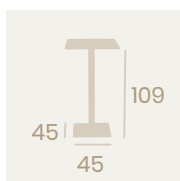

Mesa Munich Baja
70x70
 Tablero Compact Sienna
 Base 45x45
Aluminio Pintado Blanco

Mesa Munich Alta
70x70
 Tablero Compact
 Mármol Almería
 Base 45x45
Aluminio Pintado Blanco

Ref. 9850 

Ref. 9877 

Ref. 9187 