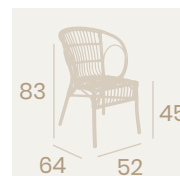

Médula

Sillón Anna
Médula Atlas
Aluminio pintado Deco Bambú
Peso: 4,10 kg.

Detalle Respaldo

Sillón Anna
Médula Old Blanco
Aluminio pintado
Deco Bambú Blanco
Peso: 4,10 kg.

Sillón Kioto
Médula Atlas con cojín
Aluminio pintado Deco Roble Natural
Peso: 4,95 kg.

Ref. 4523

Ref. 4095

Sillón Madeira

Médula Atlas

Aluminio pintado Deco Bambú

Peso: 3,65 kg.

Sillón Maui

Médula Atlas

Aluminio pintado Deco Bambú

Peso: 3,15 kg.

Ref. 4010

Ref. 4098

Sillón Barbados
Médula Old Blanco
Aluminio pintado
Deco Bambú Blanco
Peso: 3,90 kg.

Sillón Barbados
Médula Atlas
Aluminio pintado Deco Bambú
Peso: 3,90 kg.