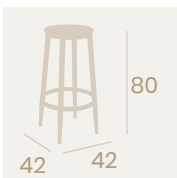

Banqueta Café Plus
Asiento Tapizado Panamá
Acero Pintado Negro
Peso: 6,70 kg.

Ref. 4531