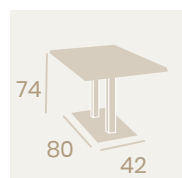

Tablero Werzalit Tokio
Columna Médula
Antracita 17x17
Base 45x45
Aluminio

Ref. 9189

Ref. 9877

Ref. 9187

Ref. 9811

Ref. 9822

**Mesa Roma
70x70**
Tablero Compact
Mármol Marquina
Base 42x42
Aluminio

**Mesa Roma Alta
60x60**
Tablero Compact
Mármol Olimpo
Base 42x42
Aluminio