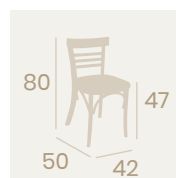

NUEVO
NOVELTY

Silla Época
Tapizado Panamá
Barnizado Nogal
Madera de Haya
Peso: 4,10 kg.

Banqueta Época
Tapizado Panamá
Barnizado Nogal
Madera de Haya
Peso: 5,95 kg.

Ref. 2030

Ref. 5130

Banqueta Venecia
Barnizado Nogal
Madera de Haya
Peso: 9 kg.