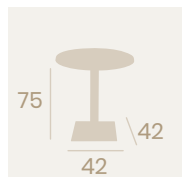

Ref. 4620 ✕ 📏