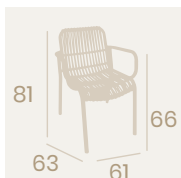

Sillón Brunch
Cuerda Blanca
Aluminio pintado Bambú Blanco
Peso: 2,85 kg.

Sillón Brunch
Cuerda Crema
Aluminio pintado Deco Bambú
Peso: 2,85 kg.

Ref. 4901