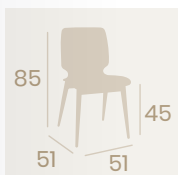

Silla Denver C-4
Carcasa Madera Ébony
Acero Pintado Negro
Peso: 6,20 kg.

Silla Denver C-4
Carcasa Madera Kenya
Acero Pintado Deco
Madera Natural
Peso: 6,20 kg.