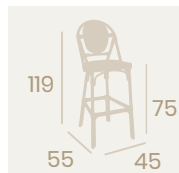

Silla Charlotte
Médula Rojo y Crema
Aluminio Pintado Deco Nogal
Peso: 3,65 kg.

Silla Charlotte
Médula Negro y Crema
Aluminio Pintado Deco Bambú
Peso: 3,65 kg.

Banqueta Charlotte S/R
Médula Negro y Crema
Aluminio Pintado Deco Nogal
Peso: 2,75 kg.

Silla Charlotte
Médula Negro y Crema
Aluminio Pintado Deco Nogal
Peso: 3,65 kg.

Banqueta Charlotte C/R
Médula Negro
Aluminio Pintado Deco Bambú
Peso: 4,95 kg.

Ref. 8031

Ref. 8231

Ref. 8232

Sillón Fontana
Asiento Textilene Latte
Aluminio Pintado Deco Bambú
Respaldo Textilene Latte
Peso: 3,95 kg.