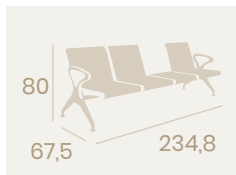

Bancada 4 Asientos

Brazos Aluminio, Asientos y Respaldo de Acero Troquelado
Pintado gris

Bancada 3 Asientos

Brazos Aluminio, Asientos y Respaldo de Acero Troquelado
Pintado gris

Bancada 3 Asientos y Mesa

Brazos Aluminio, Asientos y Respaldo de Acero Troquelado
Pintado gris

Bancada 2 Asientos y Mesa

Brazos Aluminio, Asientos y Respaldo de Acero Troquelado
Pintado gris

Ref. 301