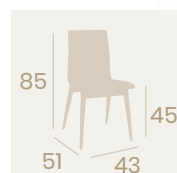

Silla Michigan C-4

Carcasa Madera Ébony
Acero Pintado Negro
Peso: 6,20 kg.