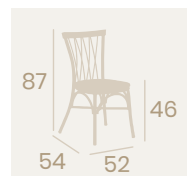

Silla Monet
Asiento Textilene Latte
Aluminio Pintado Deco Nogal
Peso: 3,30 kg.