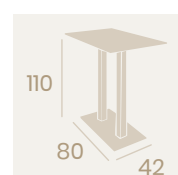

Mesa Munich Alta 9186
60x60

Tablero Compact Mármol Marquina
Aluminio Pintado Grafito

Ref. 9850 ✕

Ref. 9877 ✕

Ref. 9186 ✕

Ref. 9811 ✕

Ref. 9822 ✕

**Mesa Gran Roma 9545
70x70**
Tablero Metalmelamina
Atenea Gris
Pie Aluminio Pintado Blanco