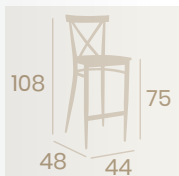

Ref. 255

Banqueta Orlando
Asiento
Madera Macizo
Acero Pintado Negro
Peso: 8,80 kg.