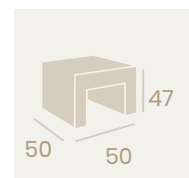

Mesa Espacio
90x50 69x69 50x50
Médula Ceniza
Médula Blanca
Médula Café
Médula Moka
Medula Antracita*

*Agotada 50x50

Ref. 4340