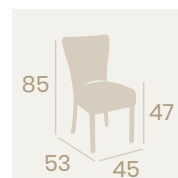

Silla Gran Bohemia

P.U. Azul
Ribetado Azul
Acero Pintado Negro
Peso: 7,70 kg.