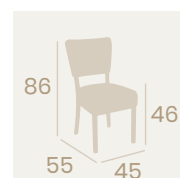

Silla Bohemia
P.U. Albero
Ribeteado Marrón
Acero Pintado Negro
Peso: 8,90 kg.