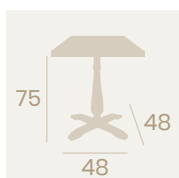

Ref. 8155T ✕