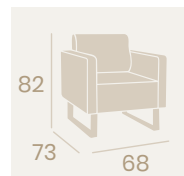

P.U. Marrón
Base Acero
Peso: 19,70 kg.

Sillón Strauss

P.U. Kashmir
Base Acero
Peso: 19,70 kg.

Sillón Strauss

P.U. Blanco
Base acero
Peso: 19,70 kg.

Sillón Strauss

P.U. Negro
Base Acero
Peso: 19,70 kg.

Ref. 6605 