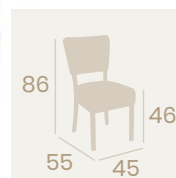

Silla Bohemia
P.U. Gris
Ribeteado Gris
Acero Pintado Negro
Peso: 8,90 kg.

Silla Bohemia
P.U. Verde
Ribeteado Verde
Acero Pintado Negro
Peso: 8,90 kg.

Ref. 6622