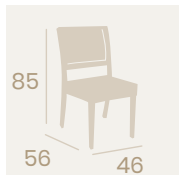

Ref. 4553

Silla ABY Toscana

Médula Blanco
Aluminio
Peso: 4 kg.

Silla Toscana

Médula Antracita
Aluminio
Peso: 4,05 kg.

Silla Breno

Médula Antracita
Aluminio pintado Gris
Peso: 4,95 kg.

Médula