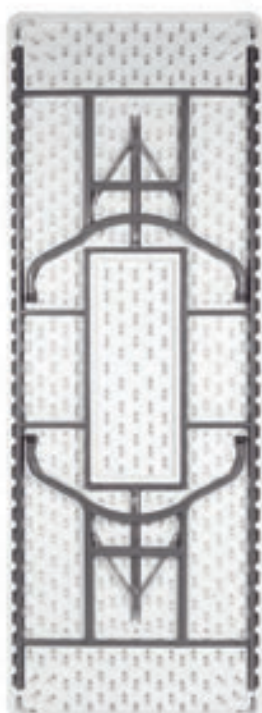

**Mesa Catering
Ø 180**
Polietileno
Acero Pintado
Gris Martelé

**Mesa Catering
240x86**
Polietileno
Acero Pintado Gris Martelé