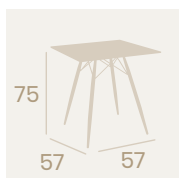

Mesa Picasso X-4 477
70x70
Tablero Compact Roble Nudos
Pie Acero Pintado Negro

Nuevo Compact Roble Nudos

Ref. 477