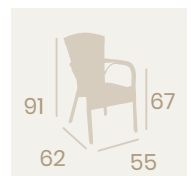

Sillón Jamaica
Medula Moka
Aluminio pintado
Deco Bambú (Ø 32)
Peso: 4,20 kg.

Sillón Jamaica
Medula Moka
Aluminio pintado
Deco Nogal (Ø 32)
Peso: 4,20 kg.

Ref. 8036

Sillón Jamaica
Medula Blanco y Negro
Aluminio pintado Deco Bambú (Ø 32)
Peso: 4,20 kg.