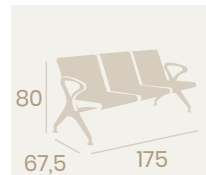

Bancada 4 Asientos

Brazos Aluminio, Asientos y Respaldo de Acero Troquelado
Pintado gris

Bancada 3 Asientos

Brazos Aluminio, Asientos y Respaldo de Acero Troquelado
Pintado gris

Bancada 3 Asientos y Mesa

Brazos Aluminio, Asientos y Respaldo de Acero Troquelado
Pintado gris

Bancada 2 Asientos y Mesa

Brazos Aluminio, Asientos y Respaldo de Acero Troquelado
Pintado gris

Ref. 300