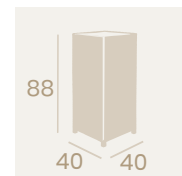

Banqueta Praga
Médula Ceniza
Aluminio Pintado Grafito
Peso: 4,35 kg.

Ref. 4000