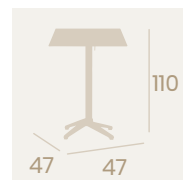

Taupé
Blanco
Negro

Ref. 5500