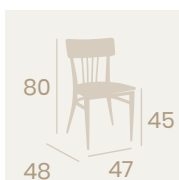

Silla Nebraska
Asiento Laminado
Roble Vintage
Acero Pintado Negro
Peso: 7,10 kg.