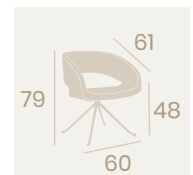

Sillón Lucerna

P.U. Kashmir
Pie Acero B14
Peso: 12,15 kg.

Sillón Lucerna

P.U. Blanco
Pie Acero B14
Peso: 12,15 kg.

Sillón Lucerna

P.U. Kashmir
Pie Acero B5
Peso: 11,80 kg.

Sillón Lucerna

P.U. Blanco
Pie Acero B5
Peso: 11,80 kg.

Ref. 6616