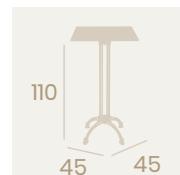

Mesa Marbella Alta 7103
Ø 60
Tablero Melamina Studio Valkiria
Fundición de Hierro 3 patas

Ref. 7104