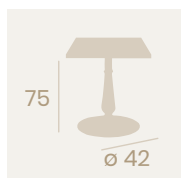

Ref. 4150MT