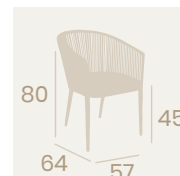

Médula

Sillón Pravia
Médula Stone
Aluminio pintado Deco Stone
Peso: 3,85 kg.

Sillón Cannes
Médula Marrón
Aluminio pintado Negro
Peso: 3,85 kg.

Sillón Cannes
Médula Stone
Aluminio pintado Deco Stone
Peso: 3,85 kg.