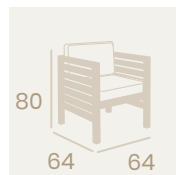

Sillón Cosmo 1
Médula Moka
Cojín de asiento grosor 10 cm.
Cojín de respaldo 9 cm.
Peso: 12,30 kg.