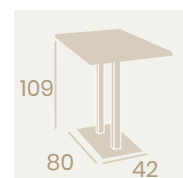

Tablero Werzalit Tokio
Columna Médula
Antracita 17x17
Base 45x45
Aluminio

Ref. 9189

Ref. 9877

Ref. 9187

Ref. 9811

Ref. 9822

**Mesa Roma
70x70**
Tablero Compact
Mármol Marquina
Base 42x42
Aluminio

**Mesa Roma Alta
60x60**
Tablero Compact
Mármol Olimpo
Base 42x42
Aluminio