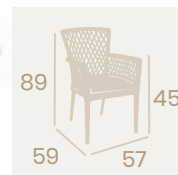

Ref. 4024

Ref. 4525

Silla Palais
Médula Atlas
Aluminio pintado Deco Bambú
Peso: 3,75 kg.

Silla Palais
Textilene Latte
Aluminio pintado Deco Bambú
Peso: 3,60 kg.

Silla Palais
Textilene Negro
Aluminio pintado Deco Bambú
Peso: 3,60 kg.

Médula

Sillón Anna
Médula Atlas
Aluminio pintado Deco Bambú
Peso: 4,10 kg.

Detalle Respaldo

Sillón Anna
Médula Old Blanco
Aluminio pintado
Deco Bambú Blanco
Peso: 4,10 kg.

Sillón Kioto
Médula Atlas con cojín
Aluminio pintado Deco Roble Natural
Peso: 4,95 kg.

Ref. 4523

Ref. 4095

Sillón Madeira

Médula Atlas

Aluminio pintado Deco Bambú

Peso: 3,65 kg.

Sillón Maui

Médula Atlas