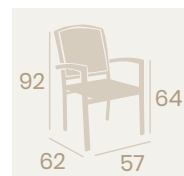

Silla Siena
Médula Antracita
Aluminio pintado Gris
Peso: 3,40 kg.

Sillón Málaga
Médula Blanco Brazos Madera
Aluminio pintado Grafito
Peso: 5,10 kg.

Conjunto mesa Eros y sillones Málaga.

Ref. 4503

Ref. 4505