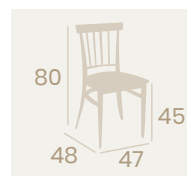

Silla Arizona
Asiento Tapizado Mostaza
Acero Pintado Blanco
Peso: 6,50 kg.