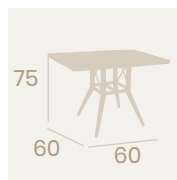

Ref. 8200 ✕ 📏