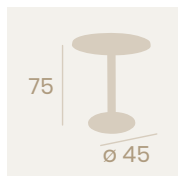

Melamina Atenea Gris

NUEVO
ACABADO

Ref. 9545