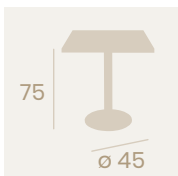

NUEVO
ACABADO

Ref. 9545