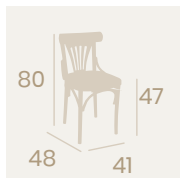

Silla Berlín
Barnizado Nogal
Madera de Haya
Peso: 3,85 kg.