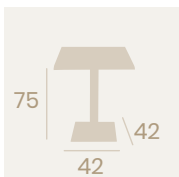

Mesa Oslo 4760
Ø 70
Tablero Madera
de Pino color Nogal
Fundición de Hierro

Ref. 4620 ✕ 📏