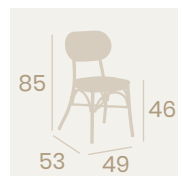

Silla Verdi
Asiento Textilene Negro
Aluminio Pintado Deco Bambú
Respaldo Textilene Negro
Peso: 3,60 kg.

Silla Verdi
Asiento Textilene Latte
Aluminio Pintado Deco Bambú
Respaldo Textilene Latte
Peso: 3,60 kg.

Silla Verdi
Asiento Textilene Negro
Aluminio Pintado Deco Etna
Respaldo Textilene Negro
Peso: 3,60 kg.