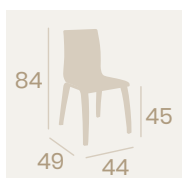

Silla Michigan
Carcasa Madera Ébony
Madera
Peso: 4,55 kg.

Silla Ontario
Carcasa
Madera Kenya
C-4 Deco
Madera Natural
Peso: 4,80 kg.