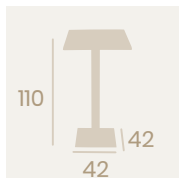

Ref. 9155 ✂ 📐