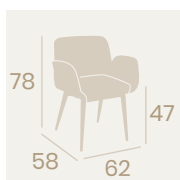

Sillón Lugano
P.U. Marrón
Pie Acero C4B
Pintado Negro
Peso: 11,40 kg.