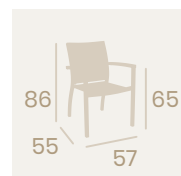

Sillón Eros
Textilene Gris
Aluminio pintado Gris
Brazos de Madera
Peso: 4,10 kg.

Sillón Eros
Textilene Otoño
Aluminio pintado Grafito
Brazos de Madera
Peso: 4,10 kg.

Sillón Eros
Textilene Otoño
Aluminio pintado Grafito
Peso: 4 kg.

Ref. 4421

Aluminio

Sillón Eros
Bicolor Lamas Taupé
Aluminio pintado Grafito
Peso: 4,60 kg.

Sillón Eros
Aluminio pintado Blanco
Peso: 4 kg.

Sillón Eros
Aluminio pintado Gris
Peso: 4 kg.

Sillón Eros
Aluminio pintado Taupe
Peso: 4 kg.

Sillón Eros
Textilene Azul
Aluminio pintado Blanco
Peso: 4 kg.

Sillón Eros
Textilene Blanco
Aluminio pintado Blanco
Peso: 4 kg.

Sillón Eros
Textilene Rojo
Aluminio pintado Blanco
Peso: 4 kg.

Silla Eros
Aluminio pintado Gris
Peso: 3,90 kg.