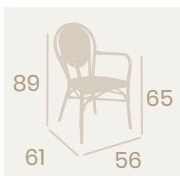

Silla Bulevar
Textilene Dorado
Aluminio Pintado Deco Nogal
Peso: 3,15 kg.

Sillón Bulevar
Médula Negro y Crema
Aluminio Pintado Deco Nogal
Peso: 3,95 kg.

Ref. 8130