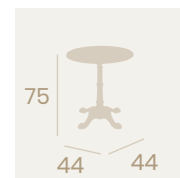

Mesa París 7004
Ø 80

Tablero Melamina
Roble Atlas
Fundición de Hierro

Mesa París 7004
70x70

Tablero Melamina Arena
Fundición de Hierro

Ref. 502

Ref. 7003

Ref. 7004

Ref. 7004