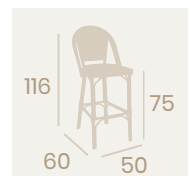

Banqueta Tívoli
Textilene **UNO** Negro y Blanco
Aluminio Pintado Deco Bambú
Peso: 4,35 kg.

Ref. 8229