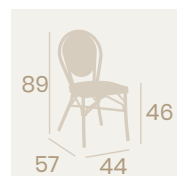

Silla Bulevaria
Asiento Médula Atlas
Aluminio Pintado Negro
Respaldo Médula Atlas
Peso: 3,25 kg.