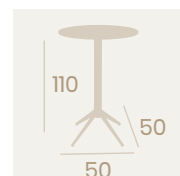

Compact Mármol Marquina

Mesa Milano Alta 7870
Ø 70

Tablero Metalmelamina
Atenea Gris
Pie Acero Pintado Negro

Mesa Milano 4870
Ø 70

Tablero Compact
Mármol Marquina
Acero Pintado Negro

Ref. 4870

Ref. 7870

Mesa Hanover Ø70
 Tablero Melamina Arena
 Acero Pintado Blanco