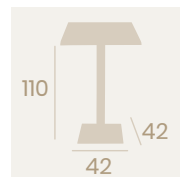

Ref. 7620 ✕ 📏