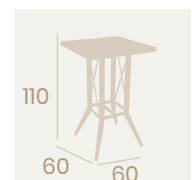

Mesa Bering Alta 8300
70x70
Tablero Melamina
Studio Roble Karamel
Pie Acero Pintado Negro

Mesa Bering Alta 8300
80Ø
Tablero Melamina Egger Bronce
Pie Acero Pintado Negro

Ref. 8200 ✕ 📏

Ref. 8300 ✕ 📏

Ref. 8300 ✕ 📏