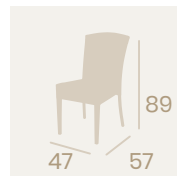

Silla Siena
Médula Antracita
Aluminio pintado Gris
Peso: 3,40 kg.

Sillón Málaga
Médula Blanco Brazos Madera
Aluminio pintado Grafito
Peso: 5,10 kg.

Conjunto mesa Eros y sillones Málaga.

Ref. 4503

Ref. 4505