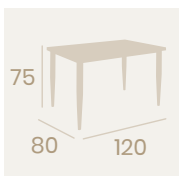

Mesa Sanghai 912
120x80

Tablero Melamina Roble Hera
Pie Acero Pintado Blanco

Ref. 912