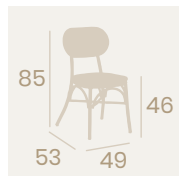

Silla Verdi
Asiento Tapizado Indiana
Aluminio Pintado Deco Bambú
Respaldo Textilene Latte
Peso: 4,60 kg.