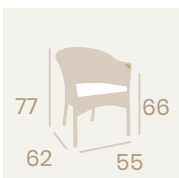

Sillón Piamonte
Médula Blanco
Aluminio
Peso: 5,05 kg.

Ref. 5036