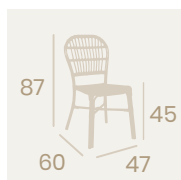

Ref. 4097

Sillón Bora
Médula Atlas
Aluminio pintado Deco Bambú
Peso: 3,70 kg.

Silla Maldivas
Médula Volcán
Aluminio Pintado Deco Bambú
Peso: 2,90kg.

Banqueta Charlotte S/R
Médula Volcán
Aluminio pintado
Deco Bambú
Peso: 2,75 kg.

Banqueta Charlotte S/R
Médula Atlas
Aluminio pintado
Deco Bambú
Peso: 2,75 kg.

Ref. 4096

Ref. 4094

Ref. 8231

Banqueta Polinesia

Médula Volcán
Aluminio pintado Deco Bambú
Peso: 4,90 kg.

Silla Polinesia

Médula Volcán
Aluminio pintado Deco Bambú
Peso: 3,35 kg.