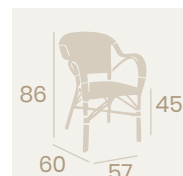

Sillón Biarritz
Textilene **DUO** Negro y Crema
Aluminio pintado
Deco Bambú
Peso: 4,25 kg.

Ref. 6060