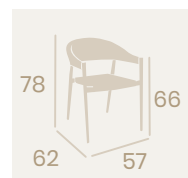

Nueva Médula Stone

Sillón Osaka

Médula Stone
Aluminio pintado Deco Stone
Peso: 3,80 kg.

Sillón Osaka

Médula Marrón
Aluminio pintado Negro
Peso: 3,80 kg.

NUEVO
NOVELTY

Silla Samoa
Cuerda Crema
Aluminio pintado Negro
Peso: 3,70 kg.