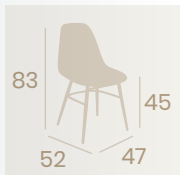

Banqueta Sorolla
Carcasa Kashmir
Aluminio Pintado Blanco
Peso: 5,40 kg.