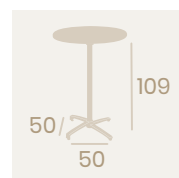

NUEVO
ACABADO

**Mesa Noruega Abatible
70x70**
Tablero Compact
Roble Nudos
Aluminio Pintado Taupé

**Mesa Noruega Abatible
70x70**
Tablero Compact Sicilia
Aluminio Pintado Blanco

Pie Noruega Abatible
Aluminio Pintado Grafito
Peso: 3,35 Kg.
Peso con contrapesos:
6,35 Kg.

**Mesa Noruega
Abatible
70x70**
Tablero Compact Pompeya
Aluminio Pintado Negro

**Mesa Noruega Abatible Alta
60x60**
Tablero Compact Ceniza
Aluminio Pintado Gris

**Mesa Noruega Abatible Alta
Ø70**
Tablero Compact
Blanco Nature
Aluminio Pintado Grafito

**Mesa Noruega Abatible Alta
60x60**
Tablero Compact Blanco
Aluminio Pintado Blanco

**Mesa Noruega Abatible Alta
Ø70**
Tablero Compact
Roble Nudos
Aluminio Pintado Taupé

**Mesa Noruega Abatible Alta
60x60**
Tablero Compact Pompeya
Aluminio Pintado Negro