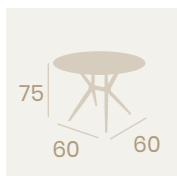

Mesa Alaska 8000
110x70

Tablero Melamina
Gama Studio Valkiria
Pie Acero Pintado Negro

Pie Alaska 8000

Pie Acero Pintado Negro
Peso: 6,35 Kg.

Pie Alaska 8000

Pie Acero Pintado Blanco
Peso: 6,35 Kg.

Ref. 8000