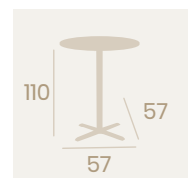

Pie Milano 4870
Acero Pintado Negro
Peso: 7 kg.

Ref. 7975