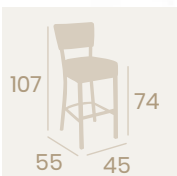

Banqueta Bohemia
P.U. Verde
Ribeteado Verde
Acero Pintado Negro
Peso: 10,90 kg.