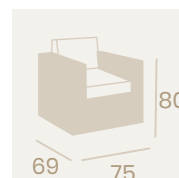

Módulo 1
Médula Blanca
Cojín de asiento grosor 10 cm.
Cojín de respaldo 9 cm.
Peso: 10,65 kg.