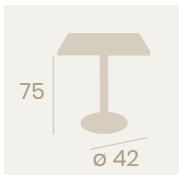

Mesa Época 4620
Ø 80
Tablero Melamina Studio Valkiria
Fundición de Hierro

Ref. 4610 ✕