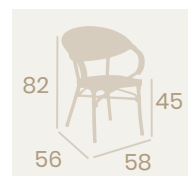

Banqueta Filipinas
Textilene **UNO** Negro y Blanco
Aluminio pintado
Deco Bambú
Peso: 4,50 kg.

Banqueta Filipinas
Textilene Latte
Aluminio pintado
Deco Bambú
Peso: 4,50 kg.

Banqueta Filipinas
Textilene Negro
Aluminio pintado
Deco Bambú
Peso: 4,50 kg.

Sillón Filipinas
Textilene Latte
Aluminio pintado
Deco Bambú
Peso: 3,60 kg.

Sillón Filipinas
Textilene Negro
Aluminio pintado
Deco Bambú
Peso: 3,60 kg.

Sillón Filipinas
Médula Negro y Crema
Aluminio pintado Deco Bambú
Peso: 4 kg.

Sillón Filipinas
Médula Rojo y Crema
Aluminio pintado
Deco Bambú
Peso: 4 kg.

Sillón Filipinas
Médula Verde y Crema
Aluminio pintado Deco Bambú
Peso: 4 kg.

Cuerda

Sillón Cedeña
Cuerda Crema
Aluminio pintado Blanco
Peso: 3,75 kg.