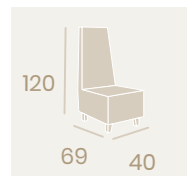

Decoración NO incluida

Ref. 3508