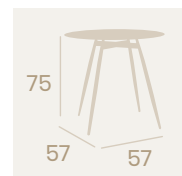

Mesa Copenhagen 777
70x70

Tablero Melamina Cambrian
Pie Acero Pintado Negro