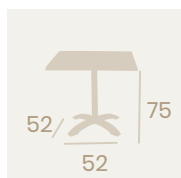

Pie Oslo 9777
Aluminio Pintado Negro
Peso: 3,65 Kg