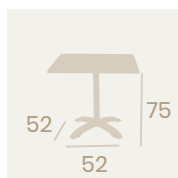

Mesa Oslo
70x70
Tablero Werzalit
Aluminio Pintado Gris
Pie con sistema abatible

Ref. 9777