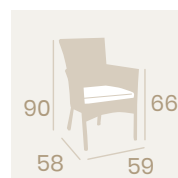

Sillón Jamaica
Medula Blanco y Negro
Aluminio pintado Deco Bambú (Ø 32)
Peso: 4,20 kg.

Ref. 4518