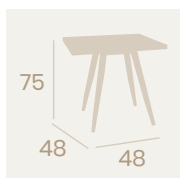

Mesa Sanghai-V 877
Ø 70

Tablero Melamina
Cambrian
Pie Acero Pintado Negro

Mesa Sanghai-V Alta 8991
Ø 70

Tablero Melamina Olmo
Pie Acero Pintado Negro

Mesa Sanghai-V Alta 8991
70x70

Tablero Melamina Olmo
Pie Acero Pintado Negro