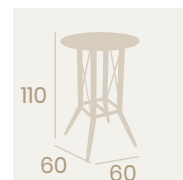

Mesa Bering Alta 8300
70x70
Tablero Melamina
Studio Roble Karamel
Pie Acero Pintado Negro

Mesa Bering Alta 8300
80Ø
Tablero Melamina Egger Bronce
Pie Acero Pintado Negro

Ref. 8200 ✕ 📏

Ref. 8300 ✕ 📏

Ref. 8300 ✕ 📏