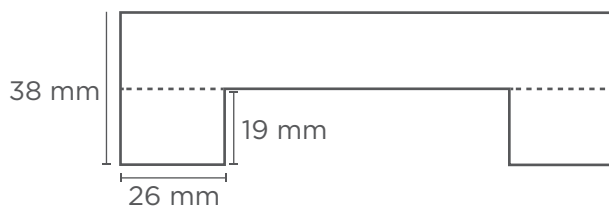

tableros de mesa

METALMELAMINA REGRUESADO
CANTO DECO PLATA O DECO ORO

ZEUS NEGRO CANTO DECO PLATA	MEDIDAS
	120 x 80
	110 x 70
	90 x 90
	80 x 80
	70 x 70
	60 x 60

ATENEA GRIS CANTO DECO ORO	MEDIDAS
	120 x 80
	110 x 70
	90 x 90
	80 x 80
	70 x 70
	60 x 60

MELAMINA GAMA STUDIO canteado en su color

NUEVO ACABADO	ARENA	VALKIRIA	ROBLE KARAMEL	MEDIDAS
				120 x 80
110 x 70				
90 x 90				
80 x 80				
70 x 70				
60 x 60				

MELAMINA REGRUESADO 38 mm.
ESQUEMA DEL PERFIL INTERIOR DEL TABLERO

NUEVO ACABADO	BAVIERA	MEDIDAS
		120 x 80
110 x 70		
90 x 90		
80 x 80		
70 x 70		
60 x 60		

NUEVO ACABADO	PIEDRA	BRONCE	ÉBANO	MEDIDAS
				120 x 80
110 x 70				
90 x 90				
80 x 80				
70 x 70				
60 x 60				

OTRAS MEDIDAS CONSULTAR TIEMPO DE ENTREGA Y PRECIO.

LOS TABLEROS DE MESA Ø DE MELAMINA NO ESTÁN TARIFADOS. CONSULTAR PRECIO Y PLAZO DE ENTREGA

TABLEROS DE USO EXCLUSIVO PARA INTERIOR