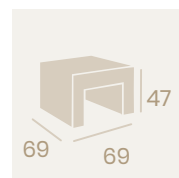

Mesa Espacio
90x50 69x69 50x50
Médula Ceniza
Médula Blanca
Médula Café
Médula Moka
Medula Antracita*

*Agotada 50x50

Ref. 4240