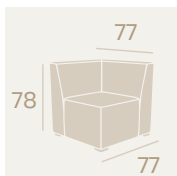

Galaxia Rincón
P.U. Blanco
Peso: 21,15 kg.

Galaxia Rincón
P.U. Albero
Peso: 21,15 kg.

Galaxia Rincón
P.U. Kashmir
Peso: 21,15 kg.

Ref. 6600

Ref. 6602

Galaxia 1
P.U. Kashmir
Peso: 18 kg.

Galaxia 1
P.U. Albero
Peso: 18 kg.