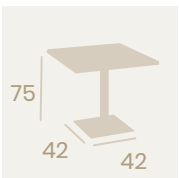

Ref. 9555 ✂ 📐