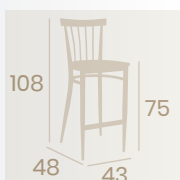

Silla Nebraska
Asiento Tapizado Indiana
Acero Pintado Grafito
Peso: 7,30 kg.