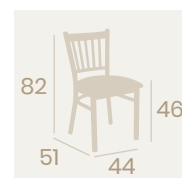

Banqueta Boston
Asiento
Madera Macizo
Acero Pintado Grafito
Peso: 8 kg.