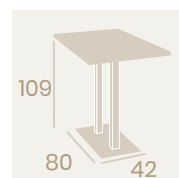

**Mesa Munich Rectangular Alta
110x70**

Tablero Compact Sienna
Base 80x42
Aluminio Pintado Blanco

**Mesa Munich Rectangular
110x70**

Tablero Compact Sienna
Base 80x42
Aluminio Pintado Blanco

Ref. 9822