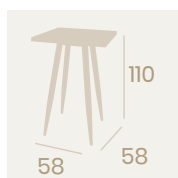

Mesa Sanghai-V 877
Ø 70

Tablero Melamina
Cambrian
Pie Acero Pintado Negro

Mesa Sanghai-V Alta 8991
Ø 70

Tablero Melamina Olmo
Pie Acero Pintado Negro

Mesa Sanghai-V Alta 8991
70x70

Tablero Melamina Olmo
Pie Acero Pintado Negro