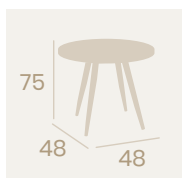

Mesa Sanghai-V 877
Ø 70

Tablero Melamina
Cambrian
Pie Acero Pintado Negro

Mesa Sanghai-V Alta 8991
Ø 70

Tablero Melamina Olmo
Pie Acero Pintado Negro

Mesa Sanghai-V Alta 8991
70x70

Tablero Melamina Olmo
Pie Acero Pintado Negro