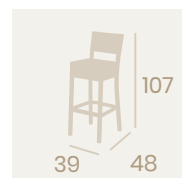

Ref. 4557

Sillón Eros
Médula Moka
Aluminio pintado Grafito
Brazos de Madera
Peso: 4,45 kg.

Sillón Eros
Médula Atlas
Aluminio pintado Grafito
Brazos de Madera
Peso: 4,45 kg.

Sillón Eros
Textilene Gris
Aluminio pintado Grafito
Brazos de Madera
Peso: 4,10 kg.