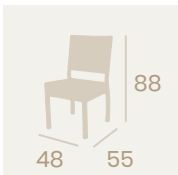

Ref. 4553

Silla ABY Toscana

Médula Blanco
Aluminio
Peso: 4 kg.

Silla Toscana

Médula Antracita
Aluminio
Peso: 4,05 kg.

Silla Breno

Médula Antracita
Aluminio pintado Gris
Peso: 4,95 kg.

Médula