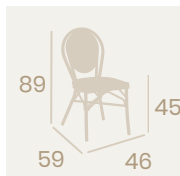

Silla Bulevar
Textilene Dorado
Aluminio Pintado Deco Nogal
Peso: 3,15 kg.

Sillón Bulevar
Médula Negro y Crema
Aluminio Pintado Deco Nogal
Peso: 3,95 kg.

Ref. 8030