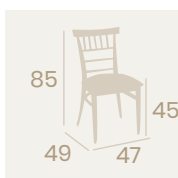

Banqueta Nantes
Asiento 36x31
Compact Rural
Acero Pintado Negro
Peso: 5,80 kg.