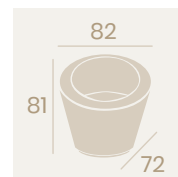

Banco
P.U. Kashmir
P.U. Blanco
P.U. Albero
P.U. Negro
P.U. Marrón
Base acero
Peso: 17,50 kg.

Sillón Ródano
P.U. Kashmir
Base Acero
Peso: 14,70 kg.

Ref. 6604