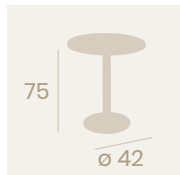

Ref. 4610M ✕