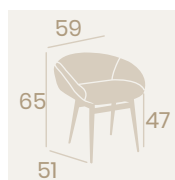

Sillón Basilea

P.U. Blanco
Pie Acero C4
Pintado Negro
Peso: 7,20 kg.

Banqueta Basilea

P.U. Kashmir
Pie Acero M4 Pintado Negro
Peso: 9 kg.

Banqueta Basilea

P.U. Blanco
Pie Acero M4 Pintado Negro
Peso: 9 kg.