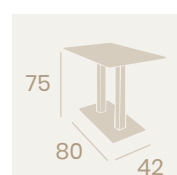

Mesa Munich Alta 9186
60x60

Tablero Compact Mármol Marquina
Aluminio Pintado Grafito

Ref. 9850 ✕

Ref. 9877 ✕

Ref. 9186 ✕

Ref. 9811 ✕

Ref. 9822 ✕

**Mesa Gran Roma 9545
70x70**
Tablero Metalmelamina
Atenea Gris
Pie Aluminio Pintado Blanco