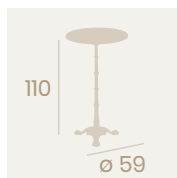

Sicilia con aro de latón

Mármol con aro de latón

Sienna con aro de latón

Mármol Almería con aro de latón

Ref. 7113