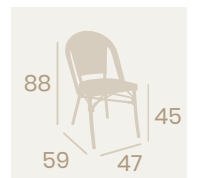

Silla Tívoli
Textilene Negro
Aluminio Pintado Deco Bambú
Peso: 3,30 kg.

Silla Tívoli
Textilene UNO Negro y Blanco
Aluminio Pintado Deco Bambú
Peso: 3,30 kg.

Silla Tívoli
Textilene UNO Azul y Blanco
Aluminio Pintado Deco Bambú
Peso: 3,30 kg.

Silla Tívoli
Textilene UNO Verde y Blanco
Aluminio Pintado Deco Bambú
Peso: 3,30 kg.

Silla Tívoli
Textilene UNO Rojo y Blanco
Aluminio Pintado Deco Bambú
Peso: 3,30 kg.

Banqueta Tívoli
Textilene Negro
Aluminio Pintado Deco Bambú
Peso: 4,35 kg.