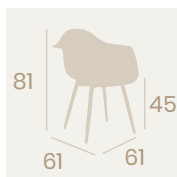

Sillón Picasso P-4

Carcasa Negra
Acero Pintado Negro
Peso: 5,05 kg.