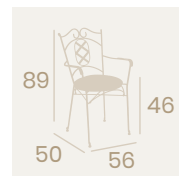

Silla Ronda
Asiento Teka
Hierro Forjado
Peso: 5 kg.

Silla Ronda
Asiento Werzalit Nogal
Hierro Forjado
Peso: 5,80 kg.

Mesa Hamburgo
Ø 70
Tablero Melamina Studio
Roble Karamel
Fundición de Hierro

Ref. 172

Ref. 372