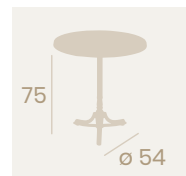

Silla Ronda
Asiento Teka
Hierro Forjado
Peso: 5 kg.

Silla Ronda
Asiento Werzalit Nogal
Hierro Forjado
Peso: 5,80 kg.

Mesa Hamburgo
Ø 70
Tablero Melamina Studio
Roble Karamel
Fundición de Hierro

Ref. 172

Ref. 372