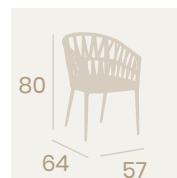

Nueva **Cuerda Crema**

Sillón Cedeña
Cuerda Gris
Aluminio pintado Negro
Peso: 3,75 kg.

Nueva **Cuerda Gris**

Sillón Cerdeña
Cuerda Gris
Aluminio pintado
Deco Roble Natural
Peso: 3,75 kg.

NUEVOS
ACABADOS

Sillón Cerdeña
Cuerda Crema
Aluminio pintado Negro
Peso: 3,75 kg.