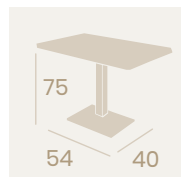

Ref. 4640 ✕ 📏