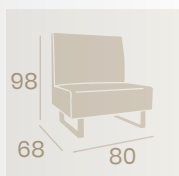

Sillón Alfa 80
P.U. Marrón
Base Acero
Peso: 21,70 kg.

Sillón Alfa 80
P.U. Albero
Base Acero
Peso: 21,70 kg.

Sillón Alfa 80
P.U. Blanco
Base Acero
Peso: 21,70 kg.

Sillón Alfa 80
P.U. Negro
Base Acero
Peso: 21,70 kg.