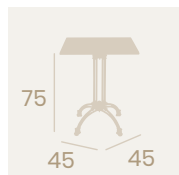

Mesa Marbella Alta 7103
Ø 60
Tablero Melamina Studio Valkiria
Fundición de Hierro 3 patas

Ref. 1004