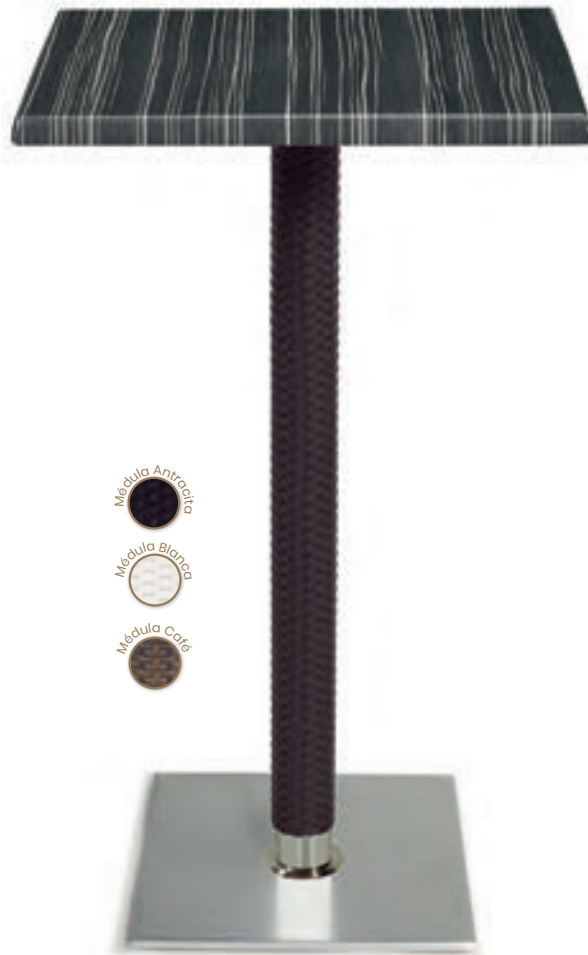

**Mesa Roma Alta
60x60**
Tablero Safari Negro
Columna Médula Antracita
Base 42x42
Aluminio