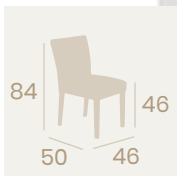

Ref. 1083

Ref. 1087

Ref. 1090

Ref. 1084

Ref. 1086

Silla Amberes
Tapizado en
Sky Burdeos
Madera
Peso: 6,20 kg.

Silla Brujas
Tapizado en
Sky Burdeos
Madera
Peso: 6,40 kg.

Ref. 4608