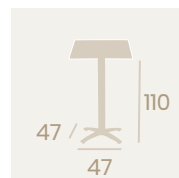

Médula Antracita

Médula Blanca

Médula Café

**Mesa Dinamarca Alta
60x60**

Tablero Werzalit Bambú
Aluminio

**Mesa Dinamarca Alta
Dos Tapas
Ø60**

Tablero Superior Inox Repulsado
Tablero inferior Ø40 aro de aluminio
Aluminio

**Mesa Dinamarca Alta
Dos Tapas
Ø60**

Tablero Superior Compact Pompeya
Tablero inferior Ø40 aro de aluminio
Aluminio

Ref. 9066

Ref. 9106

**Mesa Venus Apilable
70x70**
Tablero Compact
Blanco Nature
Aluminio Pintado Blanco