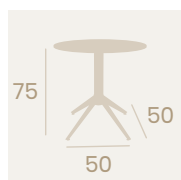

Mesa Milano 4870
Ø 80
 Tablero Melamina
 Gama Studio Valkiria
 Pie Acero Pintado Negro

Mesa Milano Alta 7870
60x60
 Tablero Melamina
 Gama Studio Valkiria
 Pie Acero Pintado Negro

Mesa Milano 4870
70x70
 Tablero Metalmelamina
 Zeus Negro
 Acero Pintado Negro