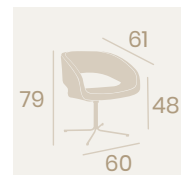

Sillón Lucerna

P.U. Blanco
Pie Acero B5
Peso: 11,80 kg.

Ref. 6615