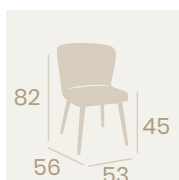

Silla Véneto
P.U. Samba
Acero Pintado Negro
Peso: 9,30 kg.