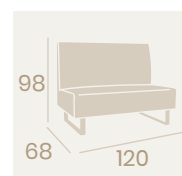

Sillón Alfa 120
P.U. Marrón
Base Acero
Peso: 27,80 kg.