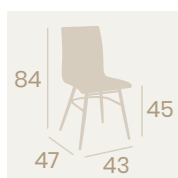

Silla Prado
Carcasa Madera Kenya
Aluminio Pintado Blanco
Peso: 4,05 kg.