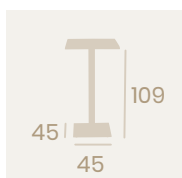

**Mesa Munich Rectangular Alta
110x70**

Tablero Werzalit Tokio
Columna Médula Antracita
Base 80x42
Aluminio

**Mesa Munich Rectangular
110x70**

Tablero Werzalit Tokio
Columna Médula Antracita
Base 80x42
Aluminio

**Mesa Munich
70x70**

Tablero Werzalit Kbanda Taupe
Columna Médula Antracita
Base 45x45
Aluminio

**Mesa Munich Alta
70x70**

Tablero Werzalit Kbanda Taupe
Columna Médula Antracita
Base 45x45
Aluminio

**Mesa Gran Munich Alta
70x70**

Tablero Werzalit Tokio
Columna Médula
Antracita 17x17
Base 45x45
Aluminio

Ref. 9189

Ref. 9877

Ref. 9187

Ref. 9811

Ref. 9822