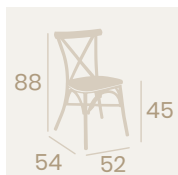

Silla Ático
Asiento Médula Atlas
Aluminio Pintado Deco Nogal
Peso: 3,30 kg.