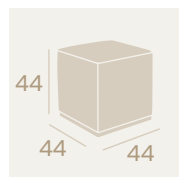

Banco
P.U. Kashmir
P.U. Blanco
P.U. Albero
P.U. Negro
P.U. Marrón
Base acero
Peso: 17,50 kg.

Sillón Ródano
P.U. Kashmir
Base Acero
Peso: 14,70 kg.

Ref. 6608