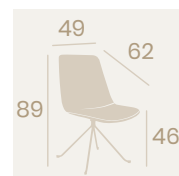

Silla Ginebra
P.U. Kashmir
Pie Acero B5
Peso: 9,75 kg.

Ref. 6620 ✕