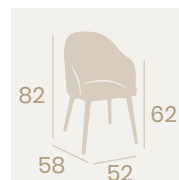

Sillón Monza
P.U. Sándalo
Acero Pintado Negro
Peso: 10,80 kg.

Ref. 6639