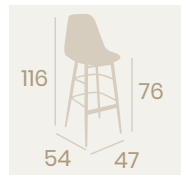

Sillón Sorolla
Carcasa Roja
Aluminio Pintado Blanco
Peso: 4,10 kg.

Banqueta Sorolla
Carcasa Kashmir
Aluminio Pintado Blanco
Peso: 5,40 kg.

Ref. 191

Ref. 291

Ref. 391

Silla Oregón C-4
Carcasa Formica Antártida
Acero Pintado Negro
Peso: 6,25 kg.