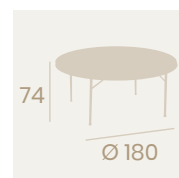

**Mesa Catering
Ø 180**
Polietileno
Acero Pintado
Gris Martelé

Ref. 2128