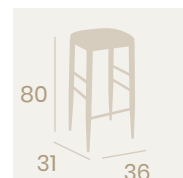

Banqueta Nantes
Asiento 36x31
Tapizado Sándalo
Acero Pintado Negro
Peso: 5,85 kg.