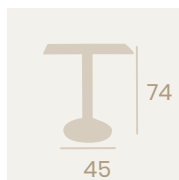

Tablero Compact
Mármol Olimpo
Base Ø45
Aluminio pintado Grafito

NUEVO
ACABADO

Mesa Gran Roma
70x70

Tablero Compact
Sicilia
Base Ø45
Aluminio pintado Blanco

Tablero Compact
Mármol Olimpo
Base Ø45
Aluminio pintado Grafito

Ref. 9545 ✂

Ref. 9545 ✂

Ref. 9145 ✂