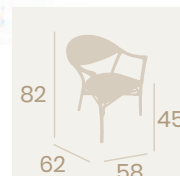

Sillón Orleans
Médula Azul y Blanco
Aluminio pintado
Deco Bambú
Peso: 4,30 kg.

Sillón Orleans
Textilene Negro
Aluminio pintado Deco Bambú
Peso: 4,10 kg.

Sillón Orleans
Textilene Dorado
Aluminio pintado Deco Bambú
Peso: 4,10 kg.

Sillón Orleans
Textilene Latte
Aluminio pintado Deco Bambú
Peso: 4,10 kg.

Ref. 8135

Textilene

Sillón Caledonia
Textilene Negro
Aluminio pintado
Deco Bambú
Peso: 3,35 kg.

Sillón Feroe
Textilene Negro
Aluminio pintado
Deco Bambú
Peso: 3,65kg.