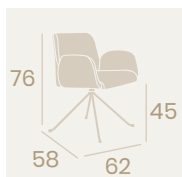

Sillón Lugano
P.U. Albero
Pie Acero B5
Peso: 12,60 kg.