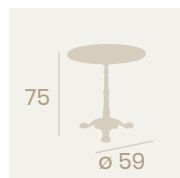

Mesa París 7004
Ø 80

Tablero Melamina
Roble Atlas
Fundición de Hierro

Mesa París 7004
70x70

Tablero Melamina Arena
Fundición de Hierro

Ref. 502

Ref. 7003

Ref. 7004

Ref. 7004