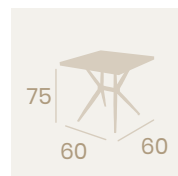

Mesa Alaska 8000
Ø100

Tablero Melamina Roble Atlas
Pie Acero Pintado Negro

Mesa Alaska 8000
70x70

Tablero Melamina
Roble Atlas
Pie Acero Pintado Negro

Mesa Alaska 8000
Ø100

Tablero Melamina Roble Atlas
Pie Acero Pintado Blanco

Mesa Alaska 8000
110x70

Tablero Melamina
Gama Studio Valkiria
Pie Acero Pintado Negro

Pie Alaska 8000

Pie Acero Pintado Negro
Peso: 6,35 Kg.

Pie Alaska 8000

Pie Acero Pintado Blanco
Peso: 6,35 Kg.

Ref. 8000

Ref. 8000

Ref. 8000