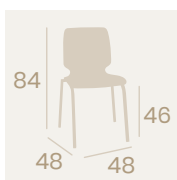

Silla Denver M-4
Carcasa Madera Ébony
Acero Pintado Negro
Peso: 5,40 kg.