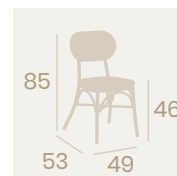

Silla Verdi
Asiento Textilene Negro
Aluminio Pintado Deco Bambú
Respaldo Textilene Negro
Peso: 3,60 kg.