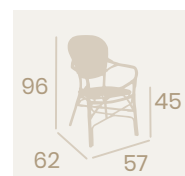

Sillón Orleans
Médula Gris y Blanco
Aluminio pintado Deco Bambú
Peso: 4,30 kg.