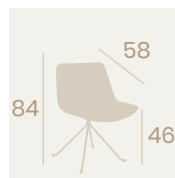

Silla Luxemburgo
P.U. Indiana
Pie Acero Pintado Negro
Peso: 7,50 kg.