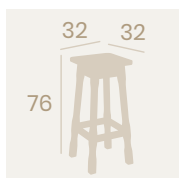

Banqueta Pylsem Baja

Barnizado Nogal
Madera de Haya
Peso: 5,30 kg.

Banqueta Pylsem Alta

Barnizado Nogal
Madera de Haya
Peso: 6,30 kg.

Banqueta Cantina Alta

Barnizado Nogal
Madera de Haya
Peso: 7,05 kg.

Banqueta Brandy Baja

Barnizado Nogal
Madera de Haya
Peso: 5,45 kg.

Banqueta Parador Baja

Barnizado Nogal
Madera de Haya
Peso: 5,95 kg.

Ref. 1087