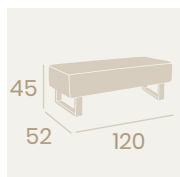

Banco
P.U. Kashmir
P.U. Blanco
P.U. Albero
P.U. Negro
P.U. Marrón
Base acero
Peso: 17,50 kg.

Sillón Ródano
P.U. Kashmir
Base Acero
Peso: 14,70 kg.

Ref. 6603