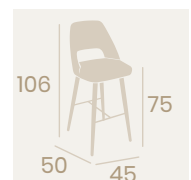

Banqueta Arona
P.U. Samba
Acero Pintado Negro
Peso: 9,45 kg.