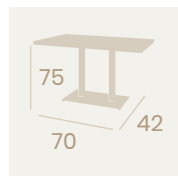

Mesa Kolonia Alta 9220
Ø60

Tablero Compact
Mármol Almería
Pie Acero Pintado Blanco

Mesa Kolonia 9202
70x70

Tablero Melamina Cambrian
Pie Acero Pintado Negro

Mesa Kolonia Rectangular 9211
120x80

Tablero Melamina Fresno Taiga
Pie Acero Pintado Negro

Mesa Kolonia Rectangular Alta 9222
120x80

Tablero Melamina Fresno Taiga
Pie Acero Pintado Negro

Pie Kolonia 9200

*Pie Acero
Pintado Blanco
Columna Redonda
Peso: 12,15Kg*

Ref. 9211 ✕