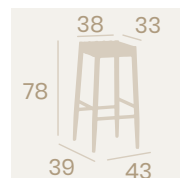

NUEVO
ACABADO

Banqueta Provenza con Brazos
Cuerda Crema
Aluminio pintado
Negro
Peso: 4,00 kg.

NUEVO
NOVELTY

Ref. 3400