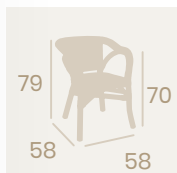

Sillón París
Médula Volcán
Aluminio Pintado Deco Bambú
Peso: 4,50 kg.