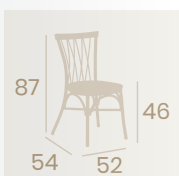

Asiento Textilene Latte