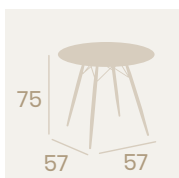

Mesa Picasso X-4 477
70x70
Tablero Compact Roble Nudos
Pie Acero Pintado Negro

Nuevo Compact Roble Nudos

Ref. 480