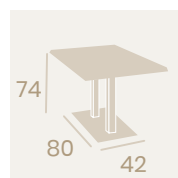

**Mesa Munich Rectangular Alta
110x70**

Tablero Compact Sienna
Base 80x42
Aluminio Pintado Blanco

Compact Sienna

Compact Sicilia

Compact M3rmarol Almer3a

**Mesa Munich Rectangular
110x70**

Tablero Compact Sienna
Base 80x42
Aluminio Pintado Blanco