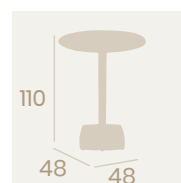

Mesa Hanover Alta Ø70
Tablero Melamina Piedra
Acero Pintado Blanco

Ref. 9320