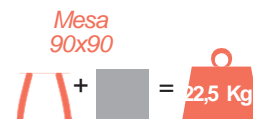

MESAS SUNSET

SUNSET

MESAS 90X90 - Ø120 CM

DISEÑO & ARMONIA

Disponibles en 2 dimensiones. Las mesas Sunset retoman los códigos de diseño de la Colección Sunset para ofrecer un conjunto armonioso.

PRODUCTO

- DISEÑO SUNSET
- FORMA CUADRADA 90X90 CM & FORMA REDONDA Ø120 CM
- TABLERO HPL PARA ATORNILLAR

Blanco
BlancoGlacier

Gris Cryptic
Gris Platinum

Gris Cryptic
Negro Volcánico

Marrón Cryptic
Bronce Fusion

Colores	Referencia	EAN
TAB Ø120 MARRON CRYPTIC + PIE BRONCE FUSIÓN	R5001789 + 55734599	3100038179895 + 3100038167861
TAB Ø120 GRIS CRYPTIC + PIE GRIS PLATINIUM	R5001788 + 55734289	3100038179888 + 3100038167878
TAB Ø120 GRIS CRYPTIC + PIE NEGRO VOLC	R5001788 + 55734288	3100038179901 + 3100038167885
TAB Ø120 BLANC + PIE BLANCO GLACIER	R5001096 + 55734096	3100038179901 + 3100038167854
TAB 90X90 MARRON CRYPTIC + PIE BRONCE FUSION	R4101789 + 55729599	3100038179833 + 3100038167892
TAB 90X90 GRIS CRYPTIC + PIE GRIS PLATINIUM	R4101788 + 55729289	3100038179826 + 3100038167908
TAB 90X90 GRIS CRYPTIC + PIE NEGRO VOLCANICO	R4101788 + 55729288	3100038179826 + 3100038167915
PIE 90X90 BLANC + PIE BLANCO GLACIER	R4101096 + 55729096	3100038179840 + 3100038167922