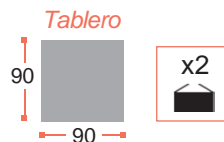

MESAS SUNSET

SUNSET

MESAS 90X90 - Ø120 CM

DISEÑO & ARMONIA

Disponibles en 2 dimensiones. Las mesas Sunset retoman los códigos de diseño de la Colección Sunset para ofrecer un conjunto armonioso.

PRODUCTO

- DISEÑO SUNSET
- FORMA CUADRADA 90X90 CM & FORMA REDONDA Ø120 CM
- TABLERO HPL PARA ATORNILLAR

Blanco
BlancoGlacier

Gris Cryptic
Gris Platinum

Gris Cryptic
Negro Volcánico

Marrón Cryptic
Bronce Fusion

Colores	Referencia	EAN
TAB Ø120 MARRON CRYPTIC + PIE BRONCE FUSIÓN	R5001789 + 55734599	3100038179895 + 3100038167861
TAB Ø120 GRIS CRYPTIC + PIE GRIS PLATINIUM	R5001788 + 55734289	3100038179888 + 3100038167878
TAB Ø120 GRIS CRYPTIC + PIE NEGRO VOLC	R5001788 + 55734288	3100038179901 + 3100038167885
TAB Ø120 BLANC + PIE BLANCO GLACIER	R5001096 + 55734096	3100038179901 + 3100038167854
TAB 90X90 MARRON CRYPTIC + PIE BRONCE FUSION	R4101789 + 55729599	3100038179833 + 3100038167892
TAB 90X90 GRIS CRYPTIC + PIE GRIS PLATINIUM	R4101788 + 55729289	3100038179826 + 3100038167908
TAB 90X90 GRIS CRYPTIC + PIE NEGRO VOLCANICO	R4101788 + 55729288	3100038179826 + 3100038167915
PIE 90X90 BLANC + PIE BLANCO GLACIER	R4101096 + 55729096	3100038179840 + 3100038167922