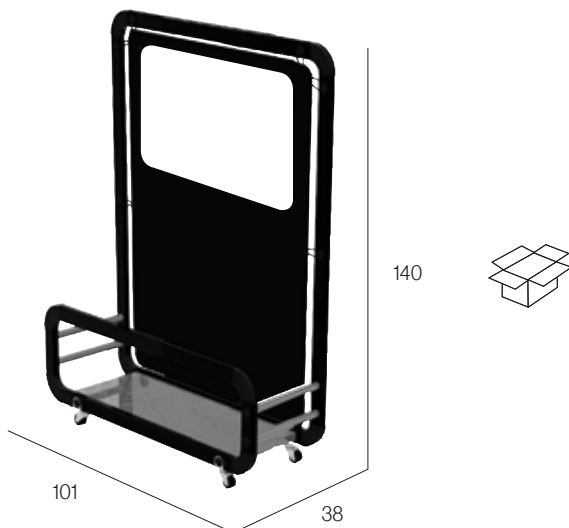

Black

MO-MSIE06

(Metacrilato, Metacrilato, Methacrylate, Methacrylate)

MO-VO10SIE06

(Tejido Olefin con ventana, Tecido Olefin com janela, Olefin fabric with window, Tissu Olefin avec fenêtre)

MO-VP11SIE06

(Tejido Poliester con ventana, Tecido Poliester com janela, Polyester fabric with window, Tissu Poliester avec fenêtre)

SIENA MINI

Módulo separador. Aluminio lacado y anodizado. Tornillería acero inox. Bandeja. 4 Ruedas (2 con freno). Conexiones en poliamida con fibra de vidrio.

Módulo separador. Alumínio lacado e anodizado. Acessórios em aço inox. Bandeja. 4 Rodas (2 com travão). Conexões em poliamida com fibra de vidro.

Divider module. Lacquered and anodized aluminium. Stainless steel hardware. Plate. 4 Wheels (2 with brake). Polyamide with fiberglass connecting pieces.

Module séparateur. Aluminium laqué et anodisé. Visserie en acier inox. Plateau. 4 Roues (2 avec frein). Pièce de connection en polyamide avec fibre de verre.

white

MO-MSIE061B

(Metacrilato, Metacrilato, Methacrylate, Methacrylate)

MO-VO10SIE06B

(Tejido Olefin con ventana, Tecido Olefin com janela, Olefin fabric with window, Tissu Olefin avec fenêtre)

MO-VP11SIE06B

(Tejido Poliester con ventana, Tecido Poliester com janela, Polyester fabric with window, Tissu Poliester avec fenêtre)