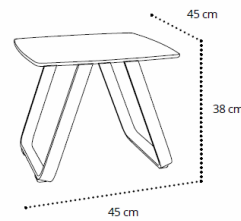

VILA

MESA · TABLE

REF. MAK-VLAC04503 · MAK-VLAC04502

DESCRIPCIÓN / DESCRIPTION

Mesa auxiliar de aluminio con tablero compacto.
 Perfil de aluminio de 40x10x1,8 mm.
 Válida para uso interior y exterior.
 Low aluminium table and compact table top.
 Lacquered aluminium 40x10x1,8 mm profile.
 Suitable for outdoor and indoor use.

COLOR ESTRUCTURA / FRAME COLOUR

MAK-VLAC04503

blanco
white

MAK-VLAC04502

taupe

TABLEROS / TOPS **COMPACT**

Tablero termolaminado compacto. Espesor 10 mm.
 Heat-laminated compact table top. Thickness 10mm.

010K00

blanco
white

020K00

taupe

DATOS LOGÍSTICOS / LOGISTIC DATA

45x45x6,5
cm

4,30 Kg
Kg

CBM

0,01
m³